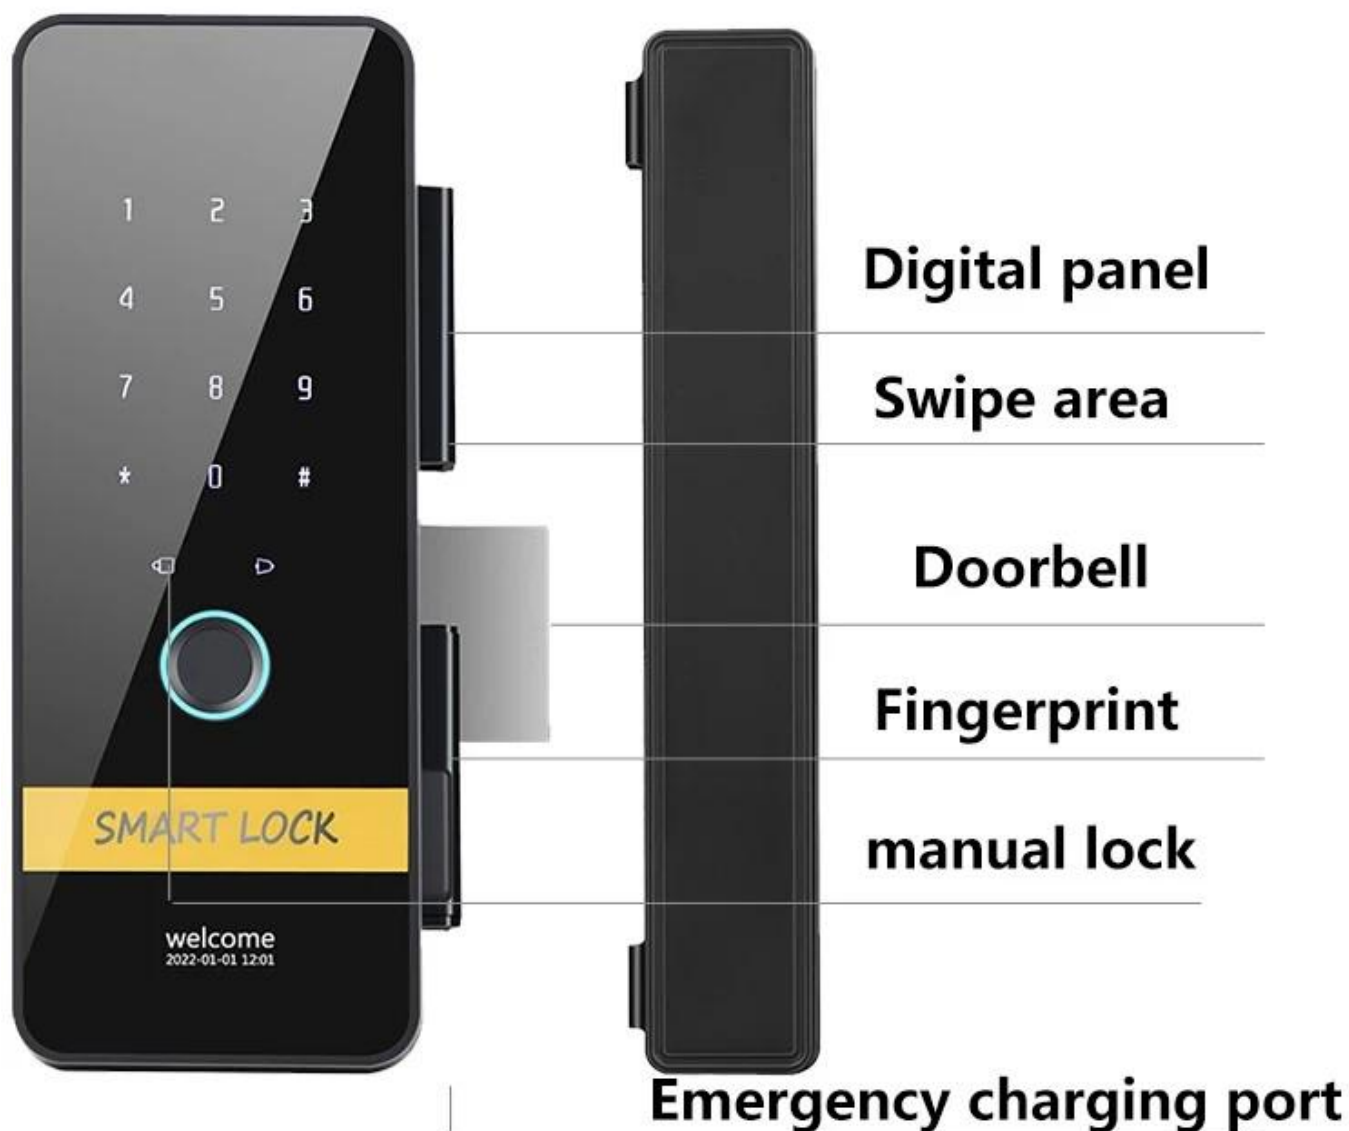

Product information

Indoor switch lock

open/automatic lock/one-key lock mode switch
(restore factory mode)