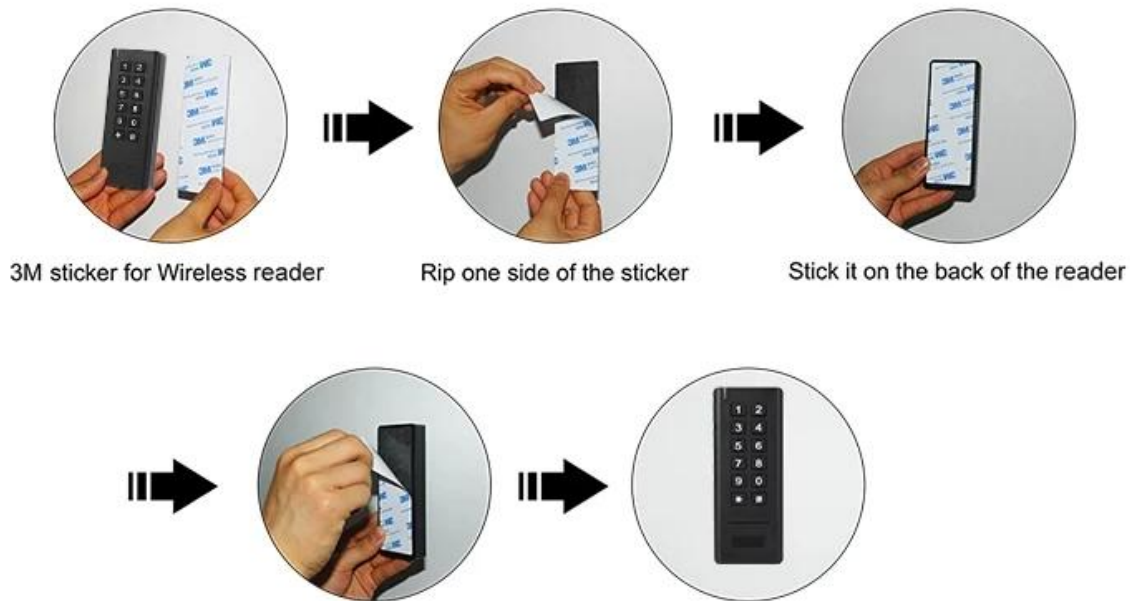

Fast installation within 2 minutes

Unser Service

1. 1, alle fragen werden innerhalb von 24 stunden beantwortet
2. 2, Berufshersteller und Lieferant, begrüßen, um unsere Web site und unsere Fabrik zu besichtigen
3. 3, OEM / ODM verfügbar
4. 4, Qualität, fashin desing, angemessener und konkurrenzfähiger Preis, schnelle Lieferfrist
5. 5, After-Sales-Service:
   1) Alle Produkte werden ausschließlich zu Hause vor dem Verpacken überprüft
   2) Alle Produkte werden vor dem Versand gut verpackt
   3) Alle unsere Produkte haben eine Garantie von 2-3 Jahren, wenn der Schaden nicht vom Menschen verursacht wurde
6. 6, schnellere Lieferung: Über 1 ~ 5 tage für beispieldauftrag, 7 ~ 30 tage für großauftrag
7. 7, zahlung: Sie können für die Bestellung bezahlen über: T / T, Western Union, Paypal, Ali Handelsversicherung
8. 8, versand: Wir haben eine starke Partnerschaft mit DHL, Fedex, TNT, UPS, EMS, Spediteur auf dem Seeweg und auf dem Luftweg, können Sie auch Ihren Spediteur wählen.

Unsere Firma

ACM Shenzhen Industrial Company Goldbridge

Als einer der führenden Exporteure von RFID-Produkten in China sind wir seit 20 Jahren auf diesem Gebiet präsent. Wir haben eine reiche Erfahrung in der Herstellung und im Export von RFID-Produkten. Unsere Stärken sind: RFID-Karte, RFID-Fernbedienung, RFID-Armband, RFID-Tag und verschiedene RFID-Lesegeräte. Wir sind auch der Anbieter von Zugangskontrolllösungen.