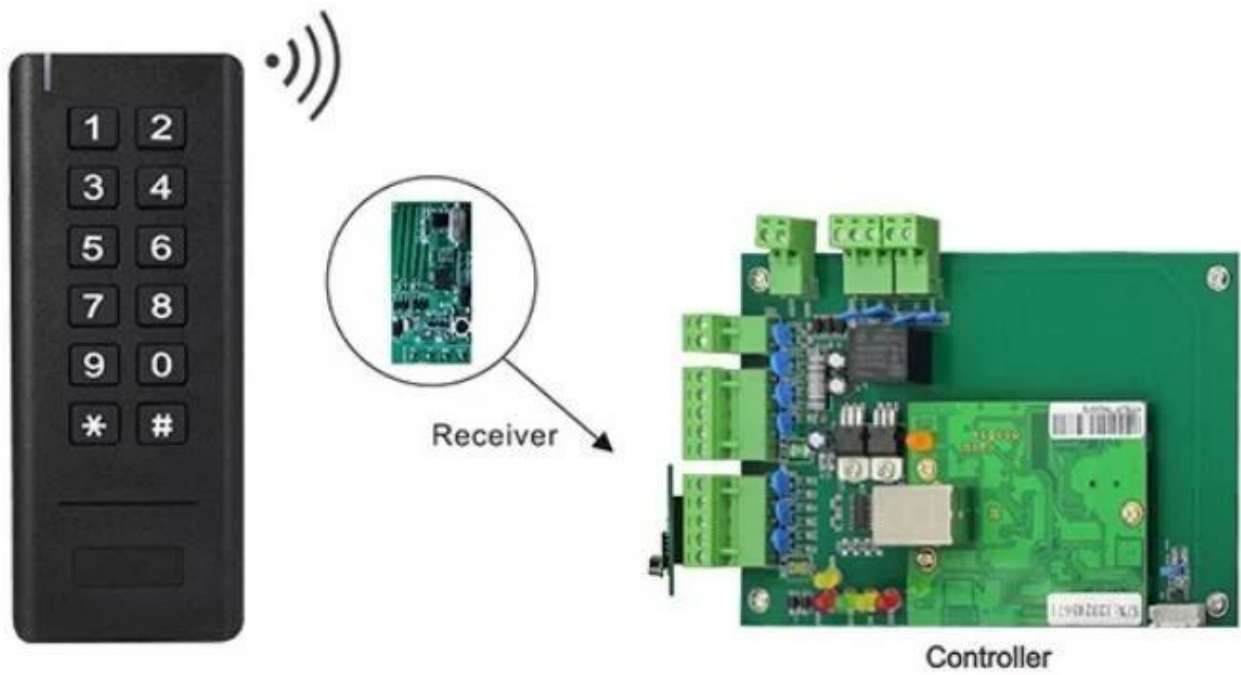

Parameter

kabelloser Keypd-Player

Kabellose Tastatur	PIN-Länge	1-6 Ziffern
	Betriebsspannung	3 Einheiten AAA-Batterien
	Inaktiver Strom Betriebsstrom	$\leq 5\mu\text{A}$ $\leq 45\text{mA}$
	Leseabstand	$\leq 3\text{cm}$
	Kommunikationsfrequenz	433MHz
	Kommunikationsentfernung	Maximal 30 m
	Betriebstemperatur	$-20\text{ }^\circ\text{C} \sim + 60\text{ }^\circ\text{C}$ ($-4\text{ }^\circ\text{F} \sim + 140\text{ }^\circ\text{F}$)
	Betriebsfeuchtigkeit	0% ~ 86%
	physikalisch	abdominal
	Größe	L134 * B55 * H20 (mm)
	Nettogewicht	100 Gramm
	Empfänger	Betriebsspannung
Betriebsstrom		$\leq 15\text{mA}$
Kommunikationsfrequenz		433MHz
Wiegand-Ausgabeformat		26 Bit oder 34 Bit (der Standardwert ist 26 Bit)
Betriebstemperatur		$-20\text{ }^\circ\text{C} \sim + 60\text{ }^\circ\text{C}$ ($-4\text{ }^\circ\text{F} \sim + 140\text{ }^\circ\text{F}$)
Betriebsfeuchtigkeit		0% ~ 86%
Größe		L25 * B50 (mm)
Nettogewicht		10g
Wireless-Taste (Optionales Zubehör)	Betriebsspannung	1 Einheit 2023 Lithiumbatterie
	Inaktiver Strom Betriebsstrom	$\leq 2\mu\text{A}$ $\leq 20\text{mA}$
	Kommunikationsfrequenz	433MHz
	Kommunikationsentfernung	Maximal 20 m