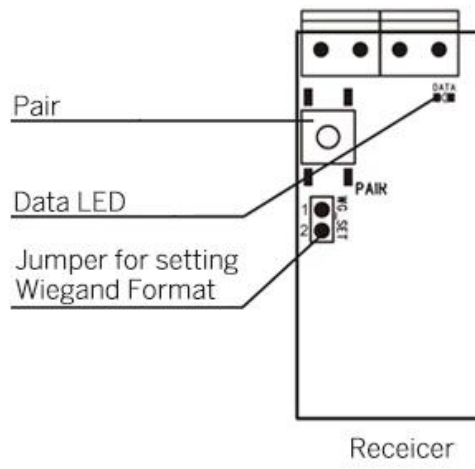

Parameter

kabelloser Keypd-Player

Kabellose Tastatur	PIN-Länge	1-6 Ziffern
	Betriebsspannung	3 Einheiten AAA-Batterien
	Inaktiver Strom Betriebsstrom	$\leq 5\mu\text{A}$ $\leq 45\text{mA}$
	Leseabstand	$\leq 3\text{cm}$
	Kommunikationsfrequenz	433MHz
	Kommunikationsentfernung	Maximal 30 m
	Betriebstemperatur	$-20\text{ }^\circ\text{C} \sim + 60\text{ }^\circ\text{C}$ ($-4\text{ }^\circ\text{F} \sim + 140\text{ }^\circ\text{F}$)
	Betriebsfeuchtigkeit	0% ~ 86%
	physikalisch	abdominal
	Größe	L134 * B55 * H20 (mm)
	Nettogewicht	100 Gramm
	Empfänger	Betriebsspannung
Betriebsstrom		$\leq 15\text{mA}$
Kommunikationsfrequenz		433MHz
Wiegand-Ausgabeformat		26 Bit oder 34 Bit (der Standardwert ist 26 Bit)
Betriebstemperatur		$-20\text{ }^\circ\text{C} \sim + 60\text{ }^\circ\text{C}$ ($-4\text{ }^\circ\text{F} \sim + 140\text{ }^\circ\text{F}$)
Betriebsfeuchtigkeit		0% ~ 86%
Größe		L25 * B50 (mm)
Nettogewicht		10g
Wireless-Taste (Optionales Zubehör)	Betriebsspannung	1 Einheit 2023 Lithiumbatterie
	Inaktiver Strom Betriebsstrom	$\leq 2\mu\text{A}$ $\leq 20\text{mA}$
	Kommunikationsfrequenz	433MHz
	Kommunikationsentfernung	Maximal 20 m