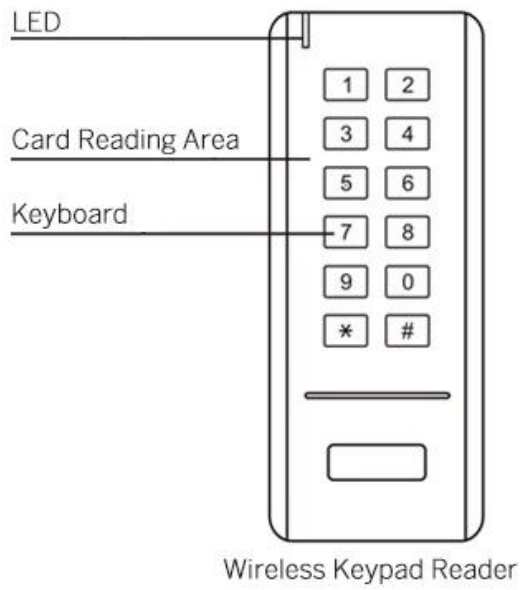

Parameter

kabelloser Keypd-Player

Kabellose Tastatur	PIN-Länge	1-6 Ziffern
	Betriebsspannung	3 Einheiten AAA-Batterien
	Inaktiver Strom Betriebsstrom	$\leq 5\mu\text{A}$ $\leq 45\text{mA}$
	Leseabstand	$\leq 3\text{cm}$
	Kommunikationsfrequenz	433MHz
	Kommunikationsentfernung	Maximal 30 m
	Betriebstemperatur	$-20\text{ }^\circ\text{C} \sim + 60\text{ }^\circ\text{C}$ ($-4\text{ }^\circ\text{F} \sim + 140\text{ }^\circ\text{F}$)
	Betriebsfeuchtigkeit	0% ~ 86%
	physikalisch	abdominal
	Größe	L134 * B55 * H20 (mm)
	Nettogewicht	100 Gramm
	Empfänger	Betriebsspannung
Betriebsstrom		$\leq 15\text{mA}$
Kommunikationsfrequenz		433MHz
Wiegand-Ausgabeformat		26 Bit oder 34 Bit (der Standardwert ist 26 Bit)
Betriebstemperatur		$-20\text{ }^\circ\text{C} \sim + 60\text{ }^\circ\text{C}$ ($-4\text{ }^\circ\text{F} \sim + 140\text{ }^\circ\text{F}$)
Betriebsfeuchtigkeit		0% ~ 86%
Größe		L25 * B50 (mm)
Nettogewicht		10g
Wireless-Taste (Optionales Zubehör)	Betriebsspannung	1 Einheit 2023 Lithiumbatterie
	Inaktiver Strom Betriebsstrom	$\leq 2\mu\text{A}$ $\leq 20\text{mA}$
	Kommunikationsfrequenz	433MHz
	Kommunikationsentfernung	Maximal 20 m