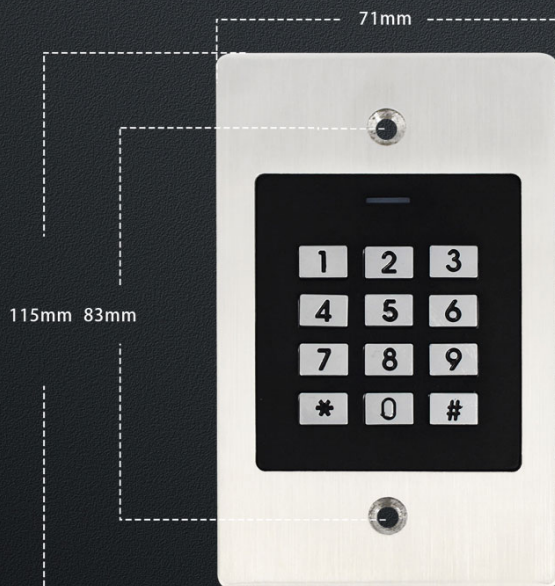

Produkt Show

EK2

Metal keyboard Access Control

Embedded
Design

IP66 Waterproof

Wiegand
input & output

Data 0

Data 1

Brushed Metal Case

Size

Vom Verkäufer empfohlen

Eigenständiges Metall-Zugangskontrollsystem, IP67, wasserdichter Tastatur-Tür-RFID-Zugangskontroller

11,50 \$ - 13,00 \$ / Stück
2 Stücke

Sicherheitssystem, wasserdichtes Metallgehäuse aus Zinklegierung, RFID, 125 kHz, eigenständiger Leser, Tastatur, Zugangskontrolle

10,50 \$ - 12,00 \$ / Stück
1 Stück

2,8-Zoll-TCP-IP-WIFI-biometrisches Uhrsystem, Passwort-Mitarbeiterleser, Fingerabdruck-Anwesenheitszeitaufzeichnungsgerät

45,00 \$ - 49,00 \$ / Stück
1 Stück

125 kHz EM-Karte, wasserdicht, biometrischer Sensor, Fingerabdruckleser, Zugangskontrollsystem