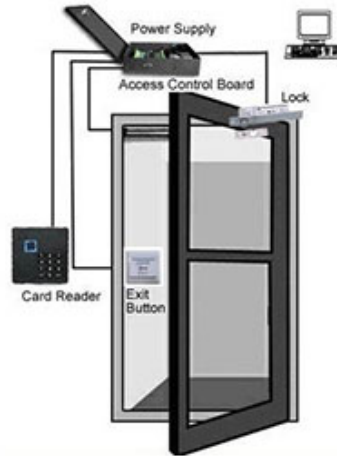

You May Need

Complete Door Access Control Solution Provider

RFID Card