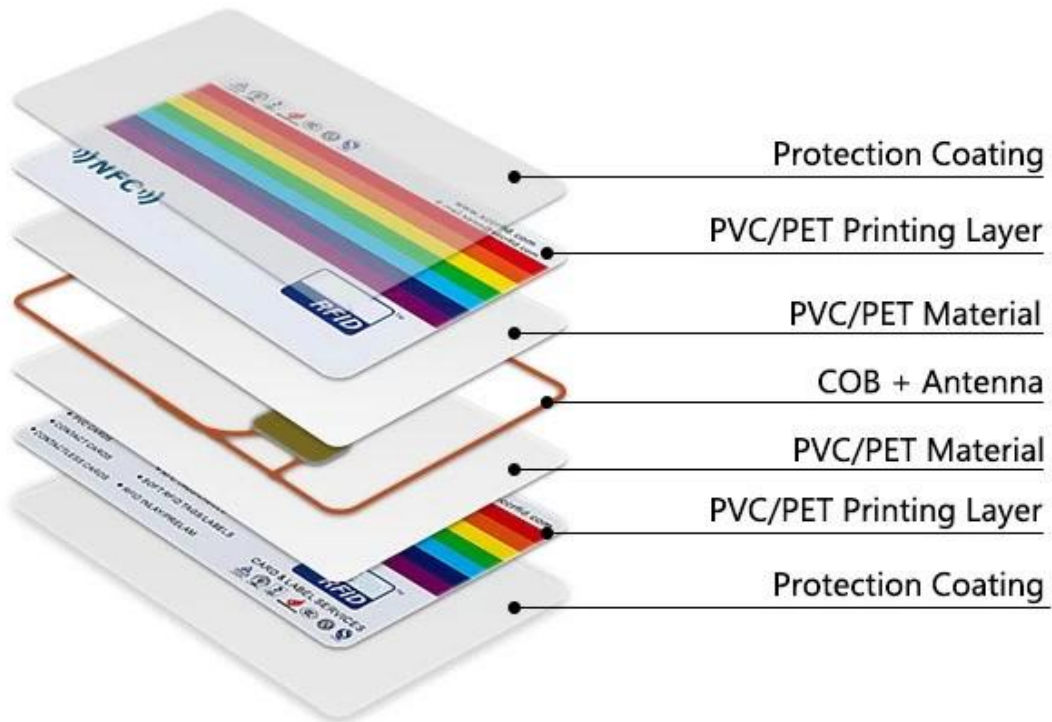

Carte de visite en plastique faite sur commande de médias sociaux de puce de NFC pour l'examen de Google

Description du produit

RFID et NFC

La technologie RFID (Radio Frequency Identification) offre une simplicité pour la logistique, l'identification, le suivi des actifs, la gestion des stocks, même dans les paiements électroniques, les billets électroniques, eTC., avec une étiquette en papier à faible coût.

NFC (near field communication) est une technologie sans fil qui permet le transfert de données telles que du texte ou des chiffres entre deux appareils compatibles NFC.

Le terme tag NFC est couramment utilisé pour désigner une balise NFC passive. Des exemples d'étiquettes NFC passives sont les incrustations NFC, les autocollants NFC, les étiquettes époxy NFC, les cartes à puce NFC, les bracelets NFC et d'autres produits NFC convertis.

Paramètre	
Ébrécher	LF(125KHz) : TK4100, EM4100, EM4200, EM4305, T5577, 5200 et tc HF (13,56 MHz) : Fudan F08, puce NFC, etc. UHF (860-960 MHz) : Alien H3, Impinj Monza, etc.
Protocole	LF : ISO11784 /785 , HF : ISO14443A /15693 , UHF : ISO18000-6C
Taille	85,5*56 *0,84 mm, ou personnalisé
Mémoire	64 bits, 144 octets, 504 octets, 888 octets, 1 Ko, 128 octets, ect
Matériel	PVC, PET, ABDOS, Papier couché ou personnalisé
Écrire l'endurance	≥100 000 cycles
Plage de lecture	LF/HF : 1-5 cm, UHF : 1-10 m (dépend du lecteur et de l'antenne)
Application	Transfert de données, contrôle d'accès, gestion des paiements, gestion d'entrepôt et de logistique, e tc
Artisanat en option	
Impression	Sil écran k impression, impression couleur
Personnalisé	Numéro jet d'encre, Impression de logo, code QR, code à barres, etc. tc
Pré-programme	URL, numéro de série, texte, etc
Emballage	
Volume	Boîte : 39x27x7cm, carton : 50x25x22cm
Quantité	200 pièces/boîte, 5000 pièces/carton
Poids	35 kg/carton

Size :

Printing :

SMART CARD STRUCTURE DIAGRAM

Instagram

Follow Us

SMART QR by shop.messages.com

Review us on Google

SMART QR by shop.messages.com