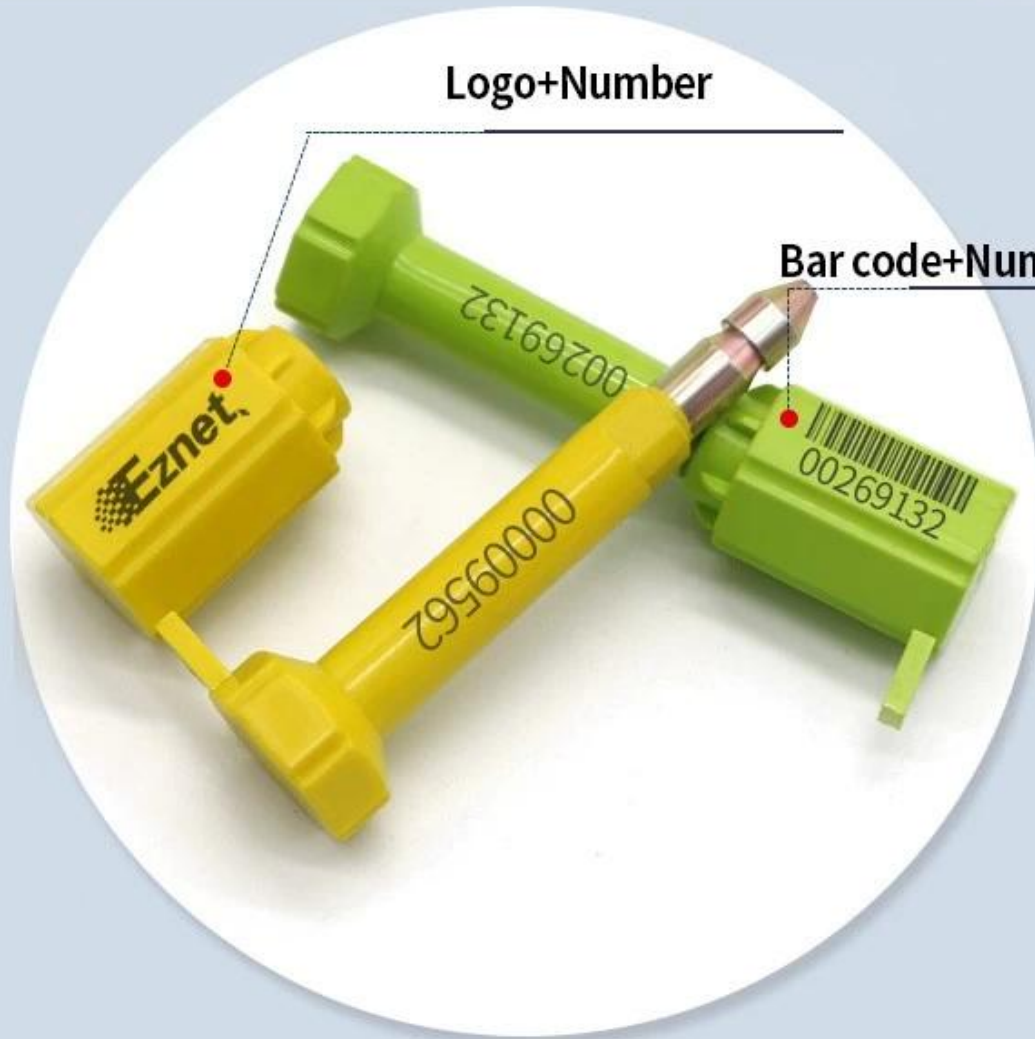

■ PRODUCTS DETAILS

Printing content can be customized according to customer requirements