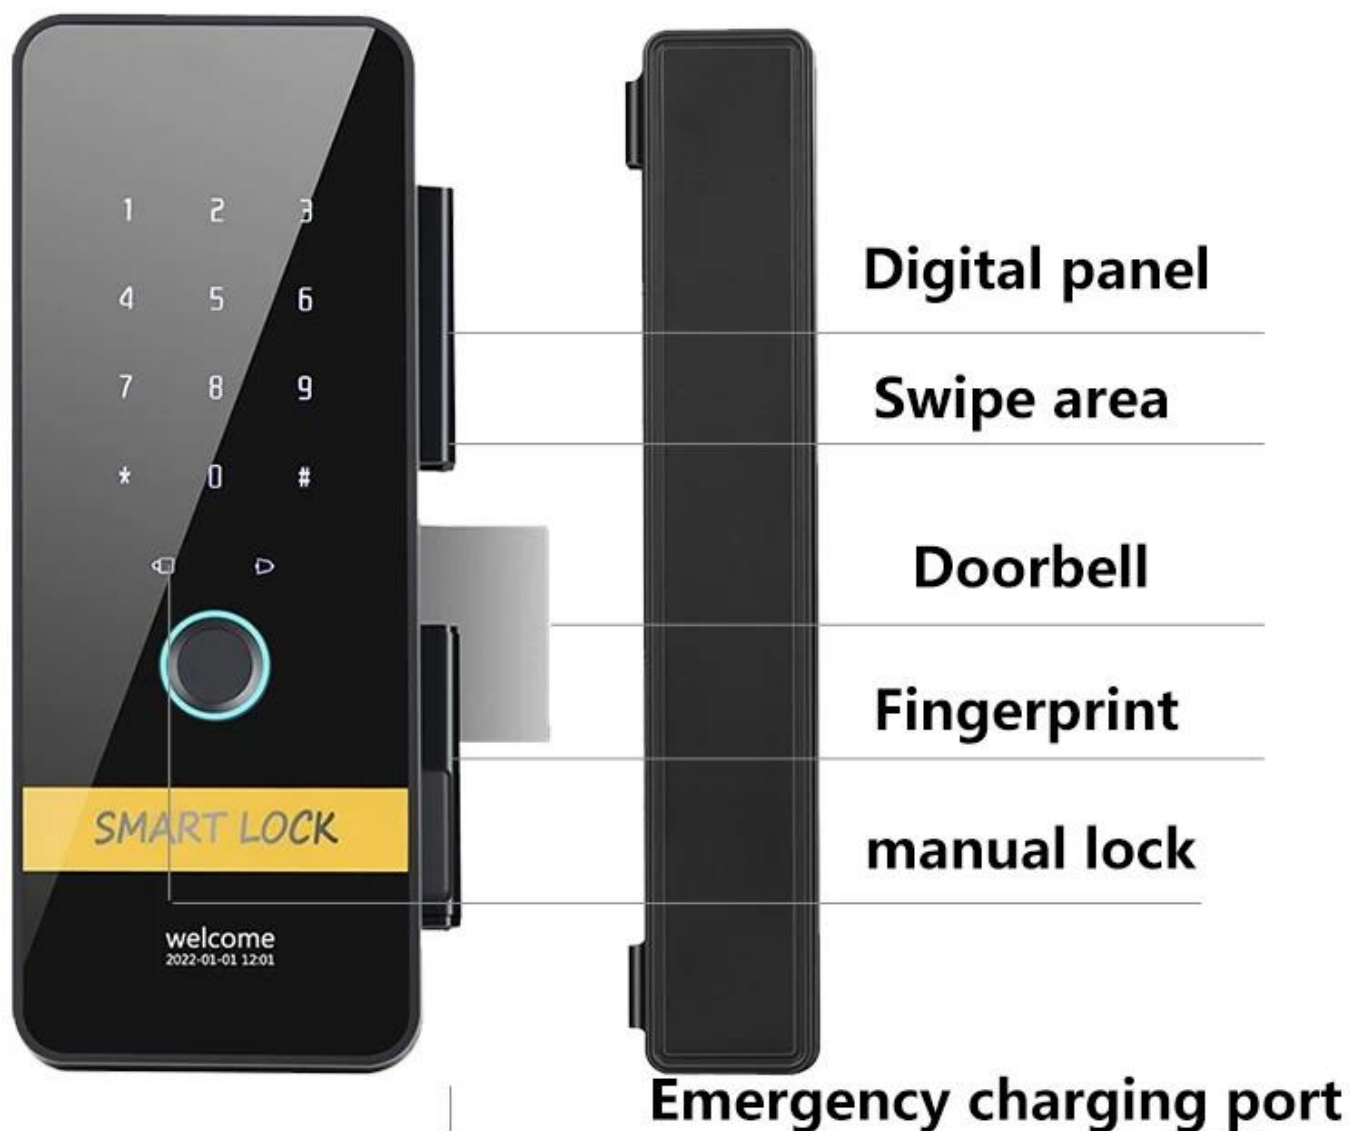

Product information

Indoor switch lock

open/automatic lock/one-key lock mode switch
(restore factory mode)