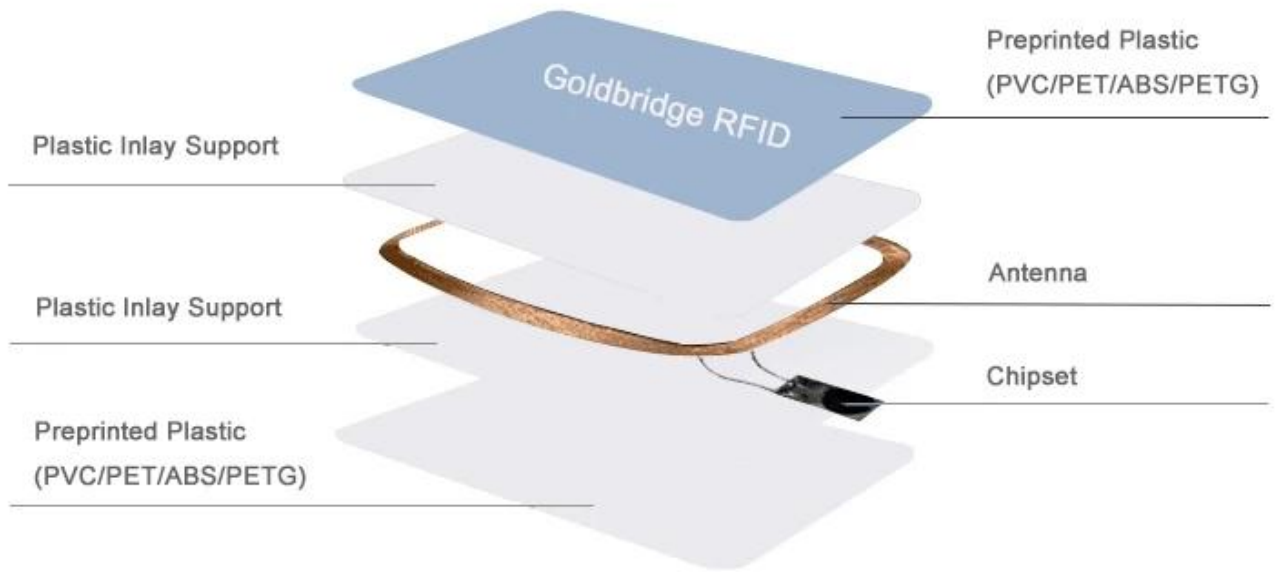

規格:

20Years規格 規格 規格 **RFID** 規格 規格

| | | |
|----------|--|----------------------|
| 規格 | ACM 125Khz TK4100 RFID 規格 規格 Pvc ID 規格 | |
| 規格 | 85.5*54*0.86mm 規格 規格 | |
| 規格 | 規格 規格 0.8mm, 規格 規格 086mm, 規格 規格(1.00mm 規格 0.9-1.0mm) | |
| 規格 | 規格 規格 規格 規格 | |
| 規格 | LF/HF/UHF 125Khz, 13.56Mhz, 860-915Mhz | |
| 規格 | TK4100, EM4200 | |
| 規格 規格 | 規格, 規格 規格 規格 | |
| 規格 | PVC/PET/ABS/規格 | |
| 規格 | 規格 規格 | |
| 規格 規格 規格 | 125Khz | TK4100, T5577 |
| | | EM4305, EM4200 規格 |
| | 13.56Mhz | 規格 ISO14443A 規格 規格 |
| | 860~960MHz | 規格 ISO18000-6C 規格 規格 |
| 規格 | CMYK 規格 規格, 規格 規格, 規格 規格 規格 規格 | |
| 規格 | 規格, QR規格, 規格, URL 規格 規格 | |
| 規格 規格 | 規格 規格: Loco 300oe/ Hico 2750oe, 3500oe, 4000oe | |
| | 規格 規格:規格 規格/規格 規格/規格 規格/規格 | |
| | 規格 規格:13/ 39/ 128 | |
| | 規格 規格 (規格/規格/規格) | |
| | 規格 | |
| | 規格 規格 | |
| 規格 規格 規格 | 規格, 規格, QR 規格, 規格 規格, 規格 規格, 規格, 規格 規格 規格 規格 | |
| 規格 規格 | 規格 規格, 規格 規格, 規格 規格, 規格 規格, 規格 ID 規格 規格 | |

RFID 規格

規格 規格 規格 規格 規格 規格

RFID Card Structure

Available RFID Card

Special Card

Barcode Card

VIP Card

Hotel Key Card

Embedding

Offset printing

Digital printing

Lamination

Quality Checking

Packing

Warehouse

Application