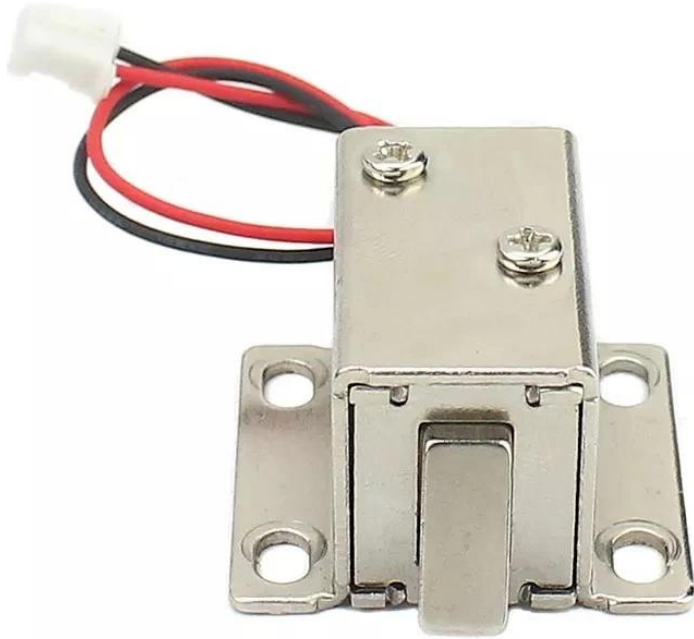

Product Parameter	Parameter Description
Size	54.5Lx41Wx28H(mm)
Pin length	10Lx10Wx10H(mm)
Current	0.65A \pm 10%
Input Voltage :	DC12V
Suitable for door:	File Cabinet ,Disply Cabinet
Armature Plate Finish	Zinc
Weight:	0.18kg
Temperature	-40°C~+50°C