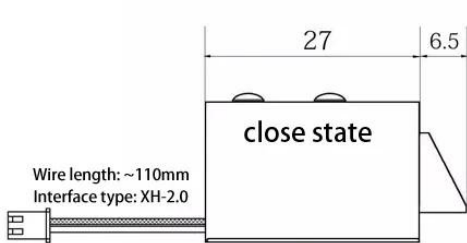

Product Parameter	Parameter Description
Size	54.5Lx41Wx28H(mm)
Pin length	10Lx10Wx10H(mm)
Current	0.65A \pm 10%
Input Voltage :	DC12V
Suitable for door:	File Cabinet ,Disply Cabinet
Armature Plate Finish	Zinc
Weight:	0.18kg
Temperature	-40°C~+50°C