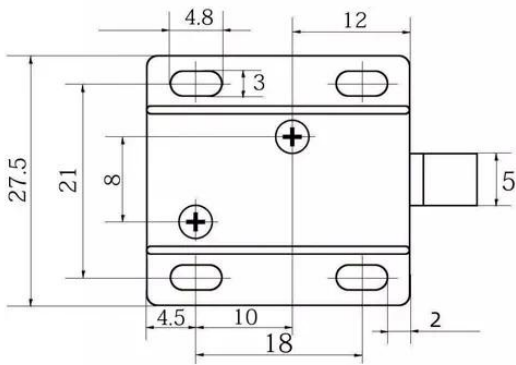

Product Parameter	Parameter Description
Size	54.5Lx41Wx28H(mm)
Pin length	10Lx10Wx10H(mm)
Current	0.65A \pm 10%
Input Voltage :	DC12V
Suitable for door:	File Cabinet ,Disply Cabinet
Armature Plate Finish	Zinc
Weight:	0.18kg
Temperature	-40°C~+50°C