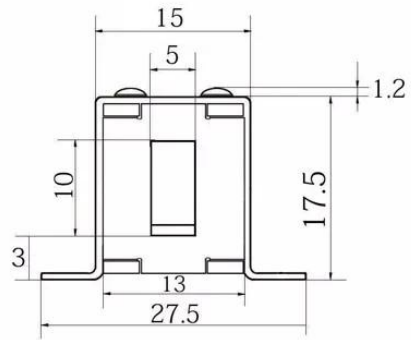

Product Parameter	Parameter Description
Size	54.5Lx41Wx28H(mm)
Pin length	10Lx10Wx10H(mm)
Current	0.65A \pm 10%
Input Voltage :	DC12V
Suitable for door:	File Cabinet ,Disply Cabinet
Armature Plate Finish	Zinc
Weight:	0.18kg
Temperature	-40°C~+50°C