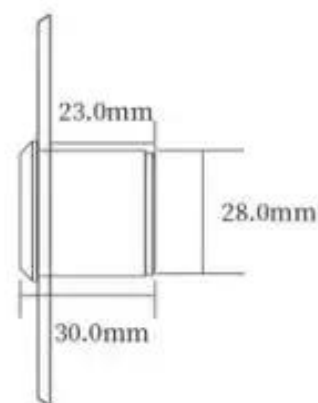

[Clique aqui para solicitar e obter sua AMOSTRA GRATUITA em 3 dias !!!](#)

Somos fornecedores profissionais de produtos de controle de acesso de segurança total com 20 anos de experiência, garantimos oferecer a melhor solução de sistema de controle de acesso! Então, envie seus detalhes de consulta abaixo, clique em "Enviar" agora!

Estamos ansiosos para estabelecer relações comerciais de sucesso com novos clientes em todo o mundo no futuro.

Inscrição