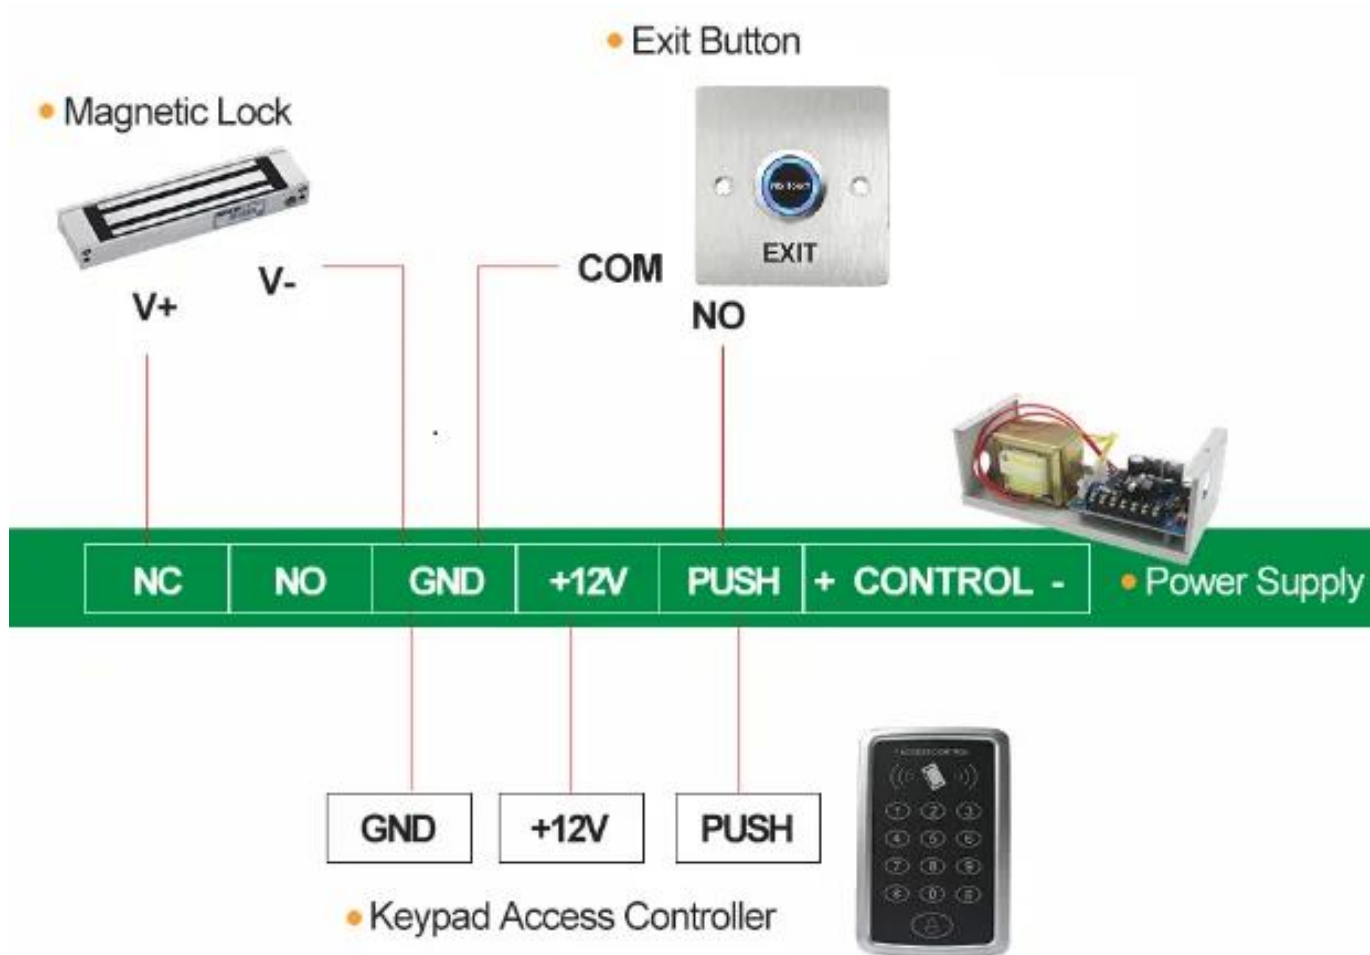

Embalagem e entrega

Tipo de Unidade: Peça

Peso do pacote: 0,3 kg

Tamanho do pacote: 10cm x 10cm x 8cm