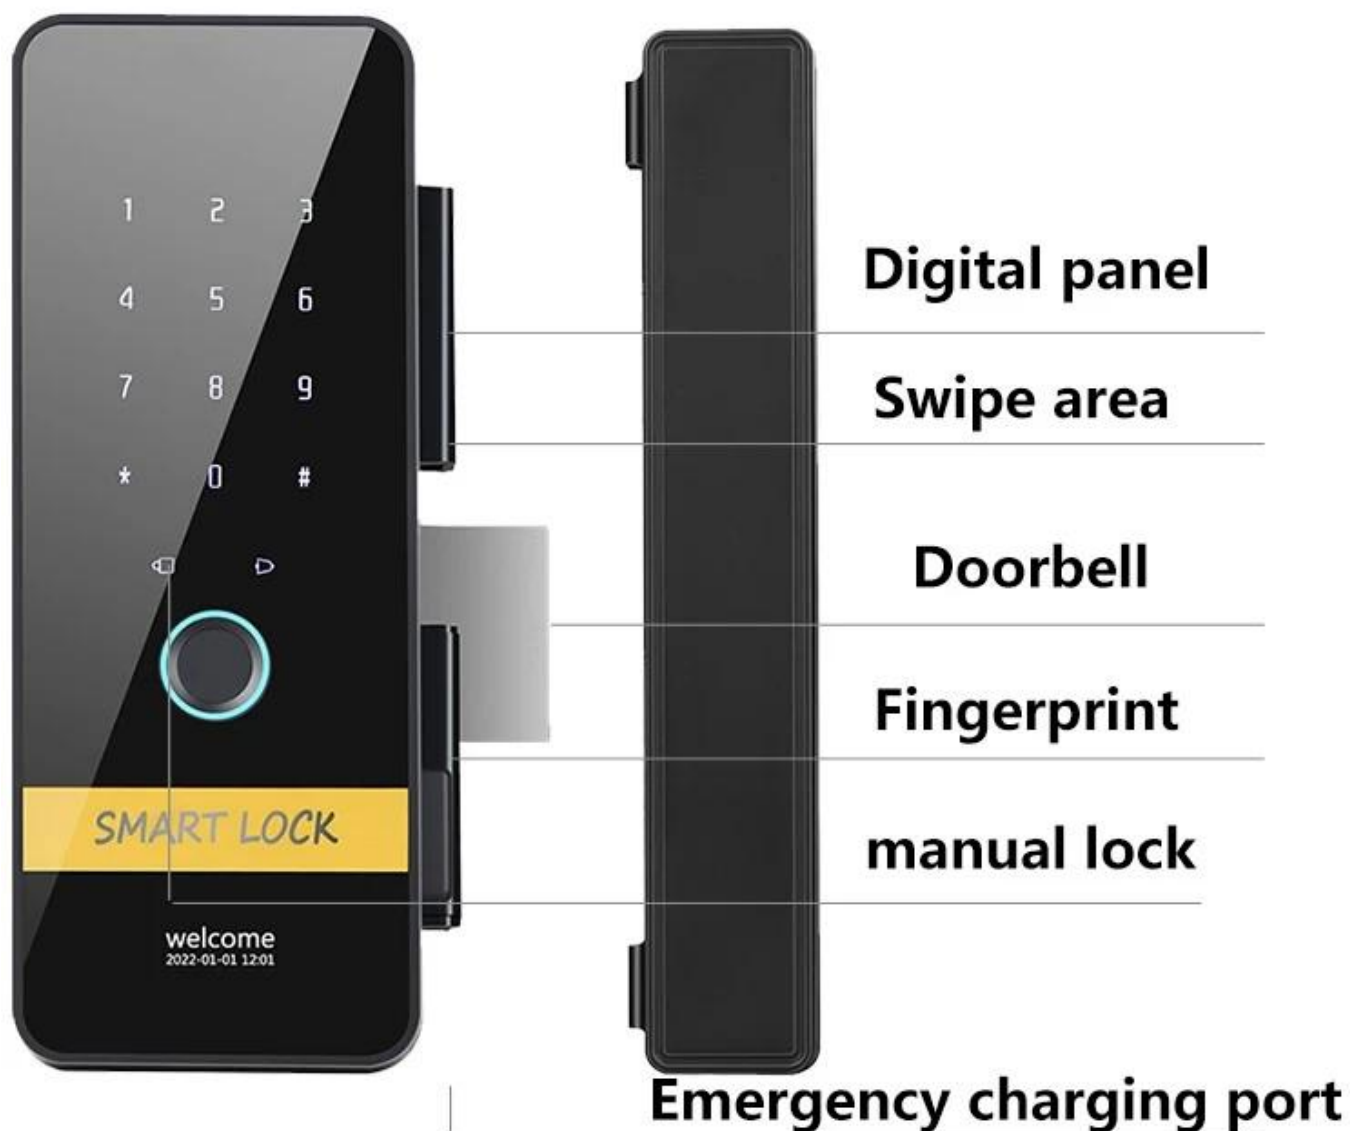

Описание продукта

Цифровой биометрический безрамный RFID-карта с кодом TLock, умный стеклянный дверной замок с отпечатками пальцев с ключом

1. Четыре цвета на выбор: красный, золотой, синий, серый.
2. Элегантный и приятный внешний вид.
3. Отпечаток пальца, карта и пароль для входа.
4. Высокая безопасность.
5. Простота установки.

Детальные изображения

Будущее: Бдверной замок с иометрическим отпечатком пальца
С алгоритмом распознавания отпечатков пальцев нового поколения.
Прочный, гладкий и компактный дизайн

Простая установка: без проводки. Подходит для дверей шириной от 1 3/8 дюйма до 2 3/8 дюйма.
Одна защелка и реверсивная ручка.
Конструкция рукоятки холостого хода для предотвращения принудительного входа.
Инфракрасный датчик - коснитесь, чтобы открыть
Светодиодный индикатор и встроенный зуммер
Внешние клеммы для резервного питания от батареи 9 В.
Предупреждение о низком заряде батареи
Нормальный открытый режим
3 группы пользователей — администратор, обычный пользователь и временный пользователь.

Наш обычный цвет — серебристый и серый, другой цвет можно настроить в соответствии с вашим количеством. биометрический дверной замок по отпечатку пальца

Product information

Indoor switch lock

open/automatic lock/one-key lock mode switch
(restore factory mode)

WHICH ONE YOU NEED

Right side open

Left side open

Left side

Right side

Door with frame

Упаковка и доставка

АКМ-С600 Дверной замок с биометрическим отпечатком пальца