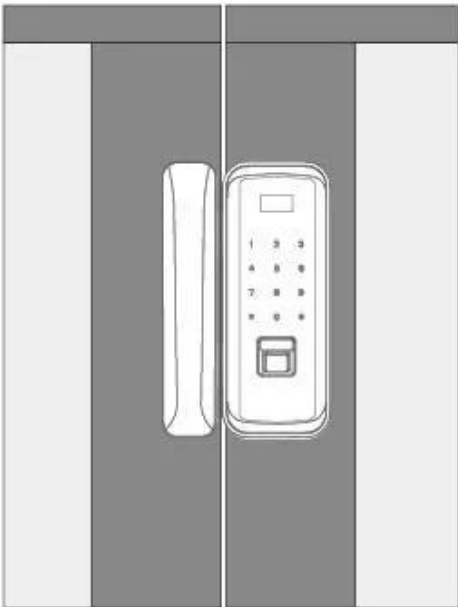

Простая установка: без проводки. Подходит для дверей шириной от 1 3/8 дюйма до 2 3/8 дюйма.
Одна защелка и реверсивная ручка.
Конструкция рукоятки холостого хода для предотвращения принудительного входа.
Инфракрасный датчик - коснитесь, чтобы открыть
Светодиодный индикатор и встроенный зуммер
Внешние клеммы для резервного питания от батареи 9 В.
Предупреждение о низком заряде батареи
Нормальный открытый режим
3 группы пользователей — администратор, обычный пользователь и временный пользователь.

WHICH ONE YOU NEED

Right side open

Left side open

Left side

Right side

Door with frame

Упаковка и доставка

АКМ-С600 Дверной замок с биометрическим отпечатком пальца