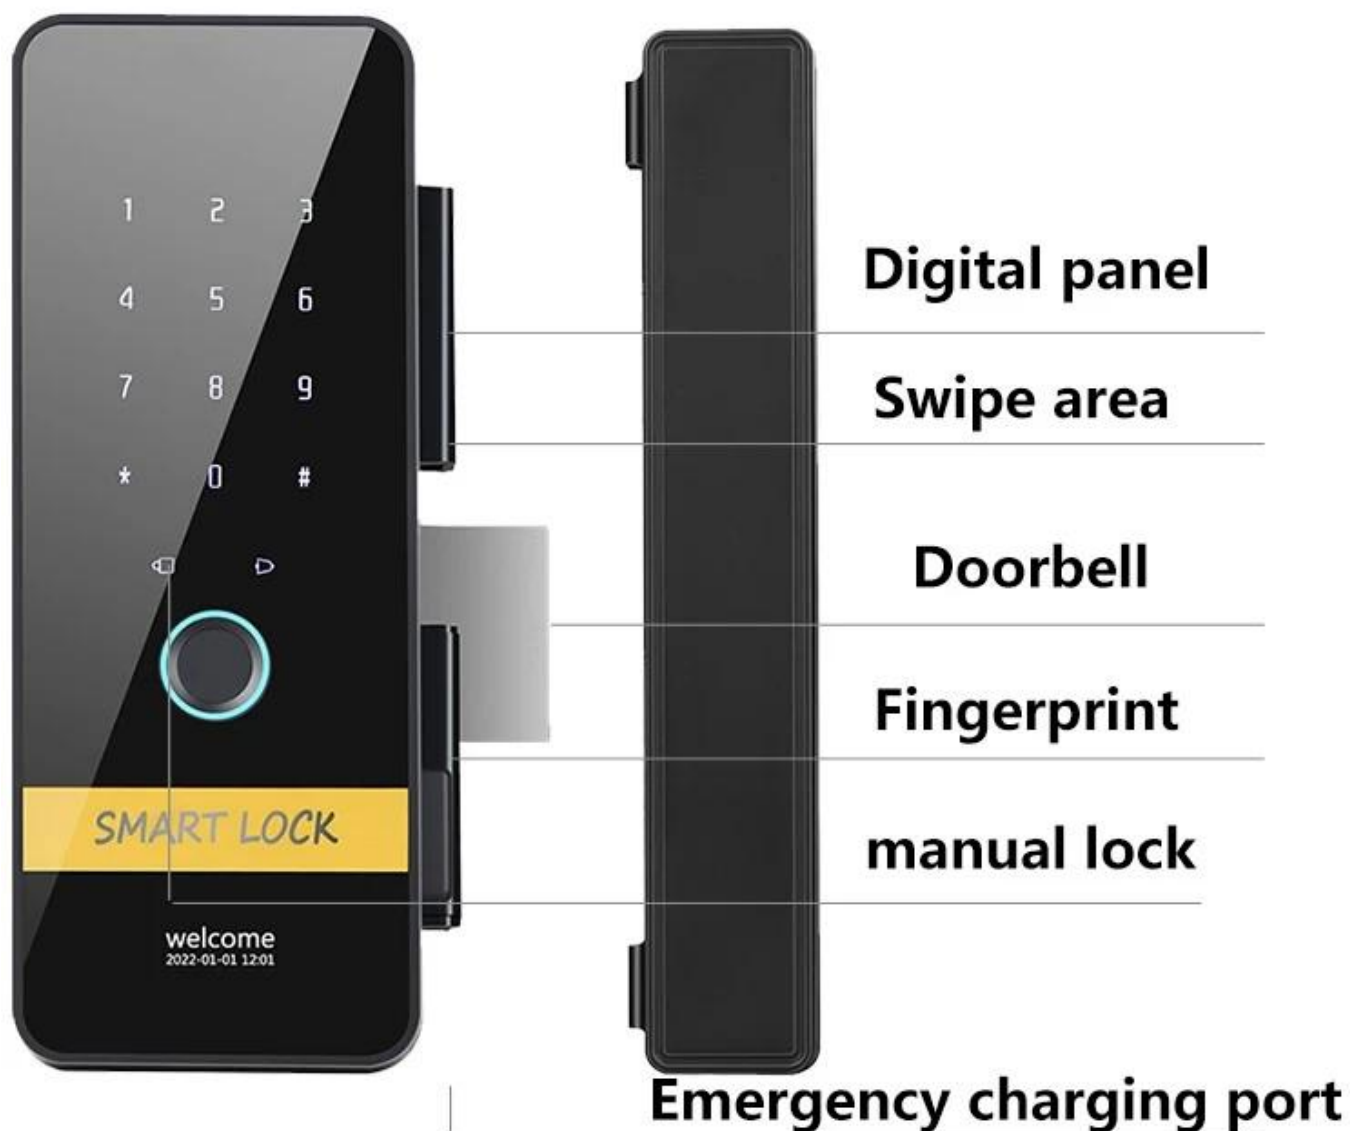

1. Четыре цвета на выбор: красный, золотой, синий, серый.
2. Элегантный и приятный внешний вид.
3. Отпечаток пальца, карта и пароль для входа.
4. Высокая безопасность.
5. Простота установки.

О П Р И С Т А В Л Е Н И Е П Р О Г Р А М М У К У Р С А С
М Е Т О Д И Ч Е С К И М И Р Е З Е Р В Н Я М И
Б А Т А Р Е Я

П
о
в
о
з
д
у
х
у
,
п
о
м
о
р
ю
,
П
е
р
е
в
к
и
F
e
d
e
x
,
D
H
L
,
U
P
S
. . .
)

Детальные изображения

Будущее: Бдверной замок с иометрическим отпечатком пальца
С алгоритмом распознавания отпечатков пальцев нового поколения.
Прочный, гладкий и компактный дизайн

Простая установка: без проводки. Подходит для дверей шириной от 1 3/8 дюйма до 2 3/8 дюйма.
Одна защелка и реверсивная ручка.
Конструкция рукоятки холостого хода для предотвращения принудительного входа.
Инфракрасный датчик - коснитесь, чтобы открыть
Светодиодный индикатор и встроенный зуммер
Внешние клеммы для резервного питания от батареи 9 В.
Предупреждение о низком заряде батареи
Нормальный открытый режим
3 группы пользователей — администратор, обычный пользователь и временный пользователь.

Наш обычный цвет — серебристый и серый, другой цвет можно настроить в соответствии с вашим количеством. биометрический дверной замок по отпечатку пальца

Product information

Indoor switch lock

open/automatic lock/one-key lock mode switch
(restore factory mode)