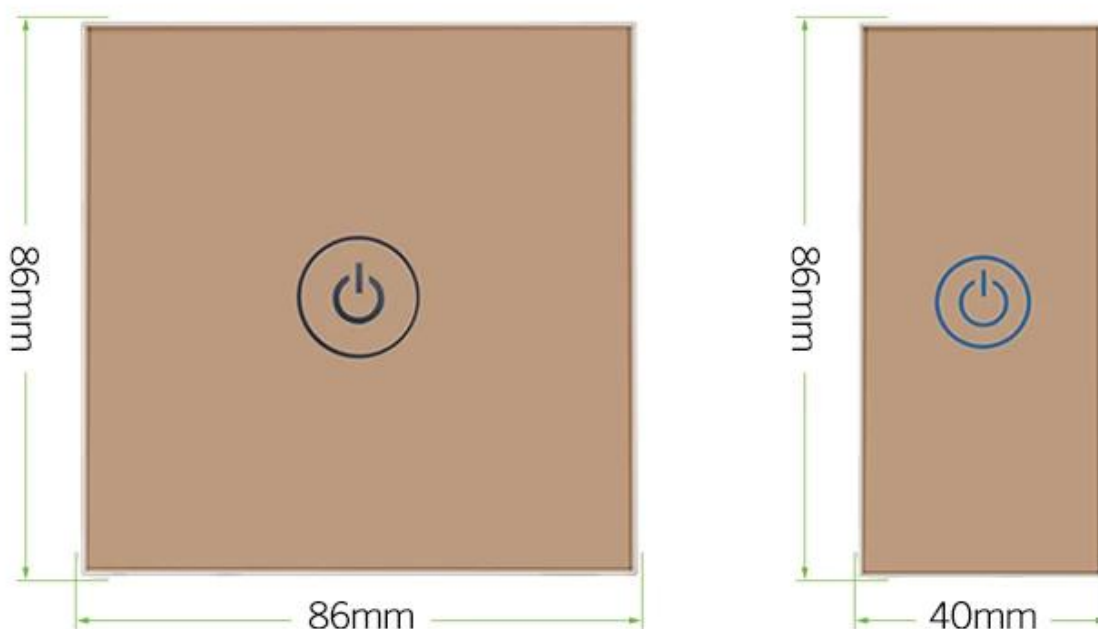

Спецификация	
Габаритные размеры	86 x 40 x 18 мм
Рабочее напряжение	DC9-12V
Рабочий ток	<600 мА
Рабочая температура	-30 ° C ~ 60 ° C
Влажность при эксплуатации	20% -80%

Dimensions(mm)

Наш сервис

- 1, любые запросы будут даны ответы в течение 24 часа
- 2, профессиональный производитель и поставщик, приглашаем вас посетить наш сайт и наш завод
- 3, OEM / ODM Имеется в наличии
- 4, высокое качество, модный дизайн, разумная и конкурентоспособная цена, быстрое время выполнения
- 5, Послепродажное обслуживание :
 - 1), все продукты будут строго проверены на качество перед упаковкой
 - 2) Все товары будут хорошо упакованы перед отправкой
 - 3) Все наши продукты имеют гарантию 2-3 года, если повреждение не вызвано человеком
- 6, Более быстрая доставка : Примерно 1 ~ 5 дней для заказа образца, 7 ~ 30 дней для оптового заказа
7. Оплата: Вы можете оплатить заказ через: T / T, Western Union, Paypal, торговая гарантия Али
8. Доставка: Мы тесно сотрудничаем с DHL, FEDEX, TNT, UPS, EMS, экспедитором по морю и по воздуху, вы также можете выбрать своего собственного экспедитора.