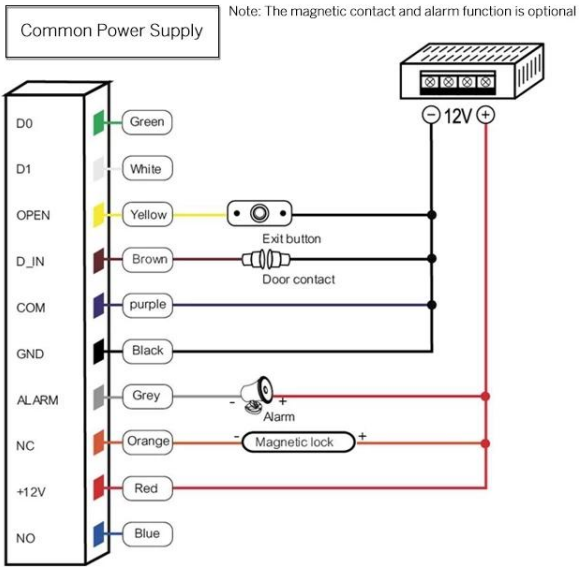

WIRING DIAGRAM