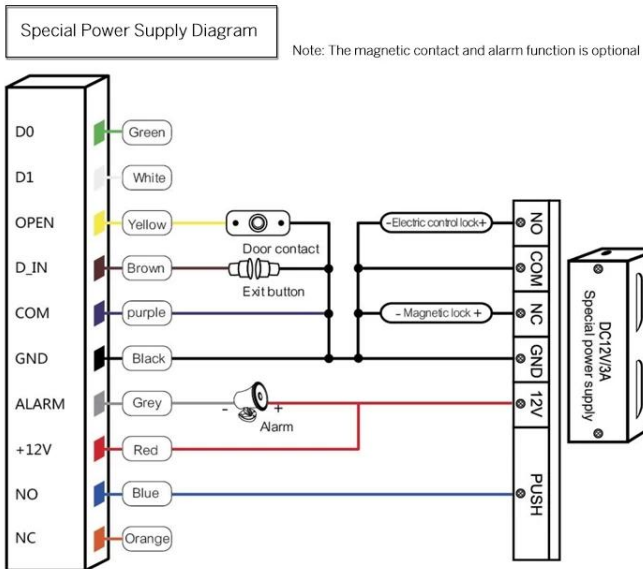

WIRING DIAGRAM