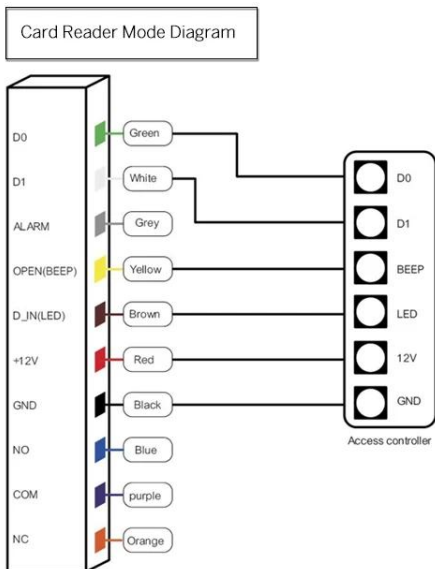

И
Р
В
Б
1
3
5
х
4
7
Х
2
3
М
В
В
В
Л
Ж

Преимущества продукта

- АСМ-209К Водонепроницаемый сенсорный емкостный ключ и считыватель Wiegand
- Встроенный светозависимый резистор (LDR)
- 1. Полностью независимый контроль доступа, может напрямую внедрять пароли пользователей, отпечатки пальцев, управление картами и другие функции.
- 2. ввод с клавиатуры, карта поддержки, пароль, отпечаток пальца открывает дверь
- В. поддерживает два режима работы: нормальный режим и безопасный режим 4.
- В. поддерживает три уровня пользователя 1. Обычные пользователи 2. Пользователь безопасности 3. Продвинутые пользователи
- В. датчик считывания с высокой чувствительностью, менее 0,1 секунды 6. поддерживает
- В. пароль для открытия двери, емкость отдельной карты до 1000
- В. высококачественный металлический материал из никелевого сплава, имеющий функции
- Л. сигнализации тампера и датчика двери.
- В. кнопка выхода и функция входа в дверной звонок

Демонстрация продукта

- АСМ-209К Водонепроницаемый сенсорный емкостный считыватель пальцев и считыватель
- Wiegand Встроенный светозависимый резистор (LDR)

THREE METHODS

Fingerprint

Password

Card

Dimensions(mm)

WIRING DIAGRAM

Упаковка и доставка

Способ доставки

Мы тесно сотрудничаем с DHL, FEDEX, TNT, UPS, EMS, экспедитором по морю и по воздуху. Вы также можете выбрать своего собственного экспедитора.

Упаковка

Упаковка контроля доступа с помощью клавиатуры: Обычная упаковка.