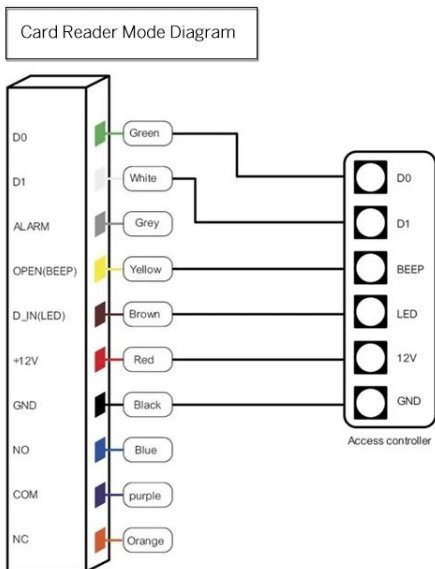

## Демонстрация продукта

Контроллер доступа Wi-Fi Wiegand 1D 2D IC/NFC Reader/Buetooth App Reader QR-кода  
Динамический контроллер доступа QR-кода

## THREE METHODS

---

Fingerprint

Password

Card

## Dimensions(mm)

# WIRING DIAGRAM