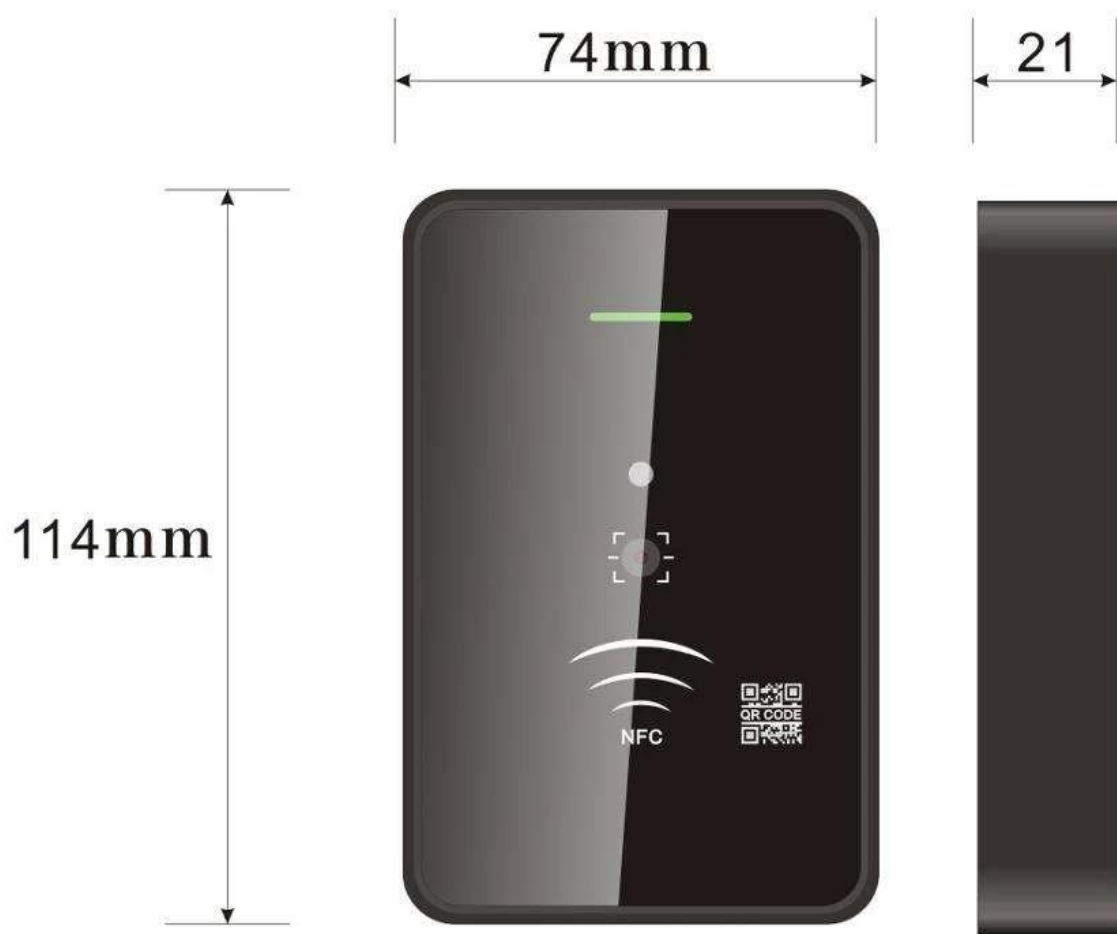

1. Полностью независимый контроль доступа, может напрямую внедрять пароли пользователей, отпечатки пальцев, управление картами и другие функции.
2. ввод с клавиатуры, карта поддержки, пароль, отпечаток пальца открывает дверь
3. поддерживает два режима работы: нормальный режим и безопасный режим 4. поддерживает три уровня пользователя 1. Обычные пользователи 2. Пользователь безопасности 3. Продвинутое пользователи
5. датчик считывания с высокой чувствительностью, менее 0,1 секунды 6. поддерживает пароль для открытия двери, емкость отдельной карты до 1000
7. высококачественный металлический материал из никелевого сплава, имеющий функции сигнализации тампера и датчика двери.
8. кнопка выхода и функция входа в дверной звонок

## Демонстрация продукта

Контроллер доступа Wi-Fi Wiegand 1D 2D IC/NFC Reader/Buetooth App Reader QR-кода  
Динамический контроллер доступа QR-кода

## Dimensions(mm)