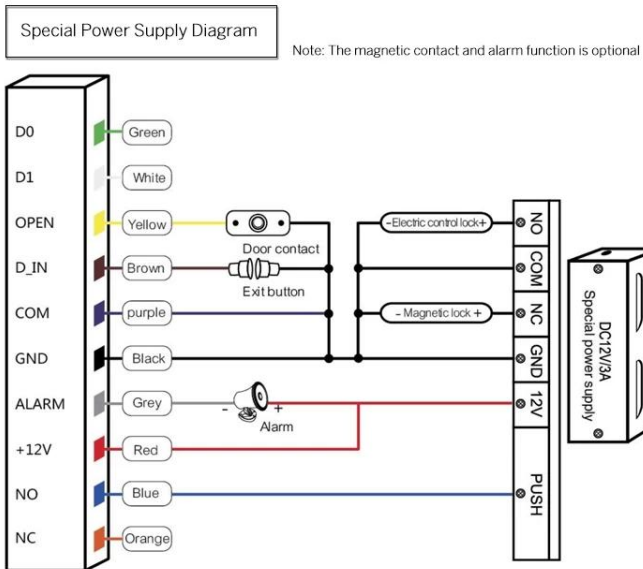

## Демонстрация продукта

Контроллер доступа Wi-Fi Wiegand 1D 2D IC/NFC Reader/Buetooth App Reader QR-кода  
Динамический контроллер доступа QR-кода

## THREE METHODS

---

Fingerprint

Password

Card

## Dimensions(mm)

# WIRING DIAGRAM