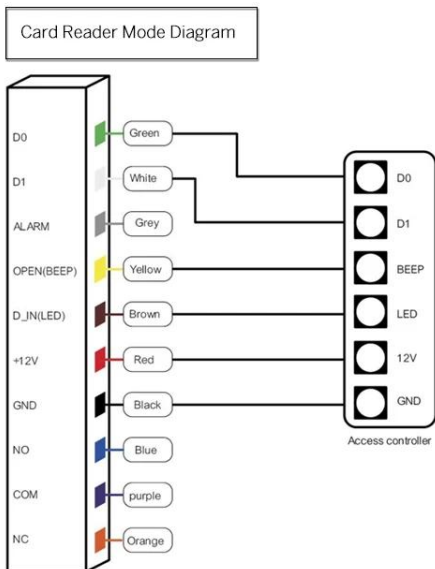

8.çıkış butonu ve kapı zili giriş fonksiyonu

ürün gösterimi

Wifi Erişim Denetleyicisi Wiegand 1D 2D IC /NFC Okuyucu /Bluetooth Uygulaması QR Kod Okuyucu Dinamik QR Kod Erişim Denetleyicisi

THREE METHODS

Fingerprint

Password

Card

Dimensions(mm)

WIRING DIAGRAM

Paketleme ve Teslimat

Nakliye yolu

DHL, FEDEX, TNT, UPS, EMS, DENİZ ve HAVA Yoluyla Nakliyeciler ile güçlü bir işbirliğimiz var. Ayrıca kendi nakliye iletimcilerinizi de seçebilirsiniz.