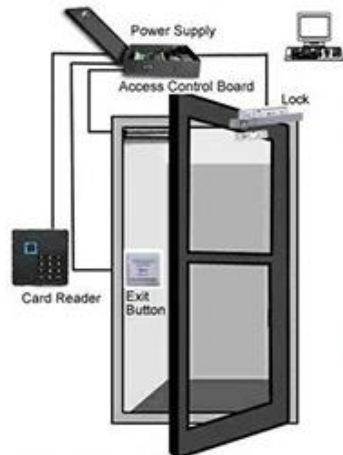

You May Need

Complete Door Access Control Solution Provider

RFID Card