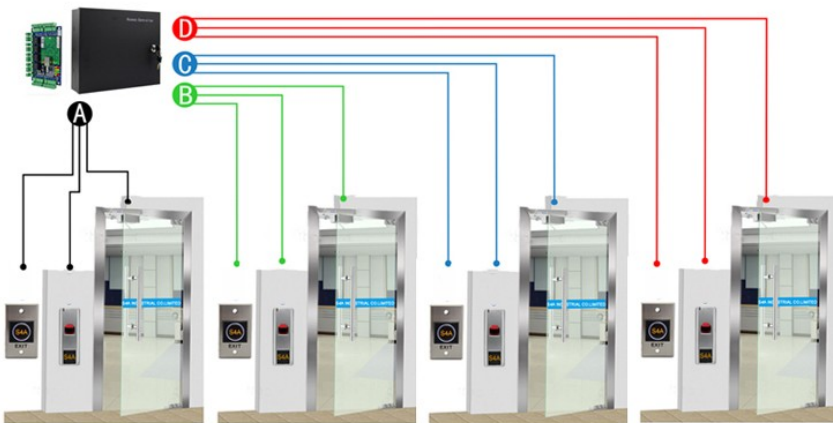

4: محطة إدخال زر مفتوح (للحصول على مزود الطاقة السلمي)، والتي يمكن الوصول إليها إخراج التبديل (إخراج التابع، منخفضة التحكم في نظام التحكم في الوصول إلى قفل القفل الكهربائية؛

5: محطة إدخال زر مفتوح (على امدادات الطاقة الإيجابية)، والتي يمكن الوصول إليها على إخراج التبديل (إخراج التابع، التحكم العالي)، نظام التحكم في الوصول القفل الكهربائي؛

6: 12 فولت باب الجهد المدخلات، مخصصة للتحكم المباشر في التحكم المخرج

طلب

**Kindly remind:**

All network control board must configure with access power supply.  
1 board for 1 power supply

**ACM-WEG04**

Four doors 1 way: Control 4doors (Enter by Swipe cards and Exit by Push button)