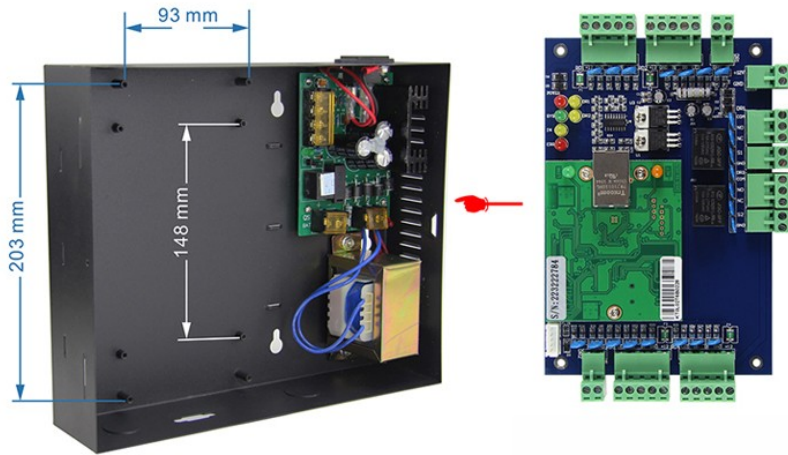

## صور مفصلة

1: متصل قفل محكوم إلكترونيا (تأخير 0-15 ثانية، DC12V لا محطة محطة وكوم، لا تفتح عادة أي إخراج، إخراج المشغل الرئيسي؛ إيجابية وثلاثة سلبية)؛

2.

3: إيجابي، 5 سلمي؛ 4، DC12V تنظيم الجهد الإخراج؛

4: محطة إدخال زر مفتوح (للحصول على مزود الطاقة السلمي)، والتي يمكن الوصول إليها إخراج التبديل (إخراج التابع، منخفضة التحكم في نظام التحكم في الوصول إلى قفل القفل الكهربائية؛

5: محطة إدخال زر مفتوح (على امدادات الطاقة الإيجابية)، والتي يمكن الوصول إليها على إخراج التبديل (إخراج التابع، التحكم العالي)، نظام التحكم في الوصول القفل الكهربائي؛

6: 12 فولت باب الجهد المدخلات، مخصصة للتحكم المباشر في التحكم المخرج

طلب

**Kindly remind:**

All network control board must configure with access power supply.  
1 board for 1 power supply

**ACM-WEG04**

Four doors 1 way: Control 4doors (Enter by Swipe cards and Exit by Push button)