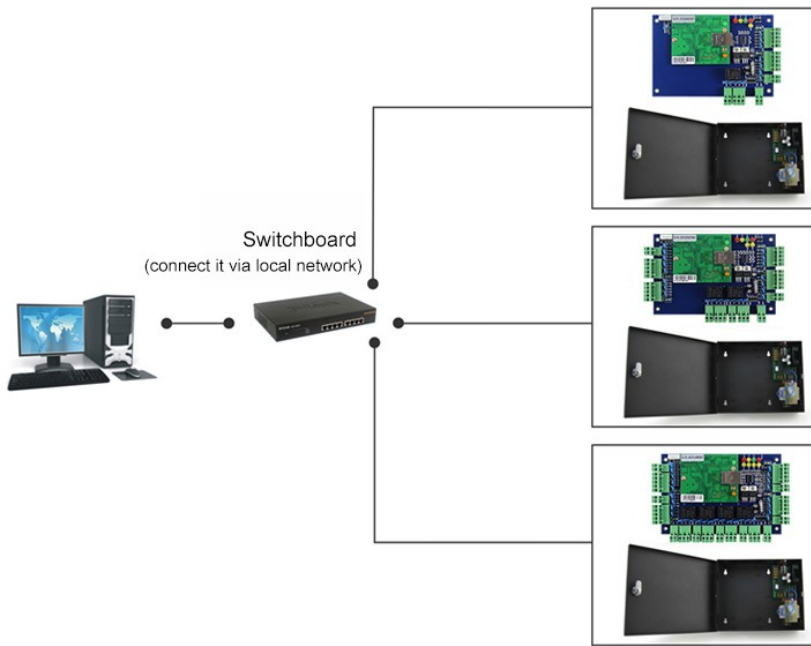

## صور مفصلة

1: متصل قفل محكوم إلكترونيا (تأخير 0-15 ثانية، DC12V لا محطة محطة وكوم، لا تفتح عادة أي إخراج، إخراج المشغل الرئيسي؛ إيجابية وثلاثة سلبية)؛

2.

3: إيجابي، 5 سلمي؛ 4، DC12V تنظيم الجهد الإخراج؛

4: محطة إدخال زر مفتوح (للحصول على مزود الطاقة السلمي)، والتي يمكن الوصول إليها إخراج التبديل (إخراج التابع، منخفضة التحكم في نظام التحكم في الوصول إلى قفل القفل الكهربائية؛

5: محطة إدخال زر مفتوح (على امدادات الطاقة الإيجابية)، والتي يمكن الوصول إليها على إخراج التبديل (إخراج التابع، التحكم العالي)، نظام التحكم في الوصول القفل الكهربائي؛

6: 12 فولت باب الجهد المدخلات، مخصصة للتحكم المباشر في التحكم المخرج

طلب

**Kindly remind:**

All network control board must configure with access power supply.  
1 board for 1 power supply

**ACM-WEG04**

Four doors 1 way: Control 4doors (Enter by Swipe cards and Exit by Push button)