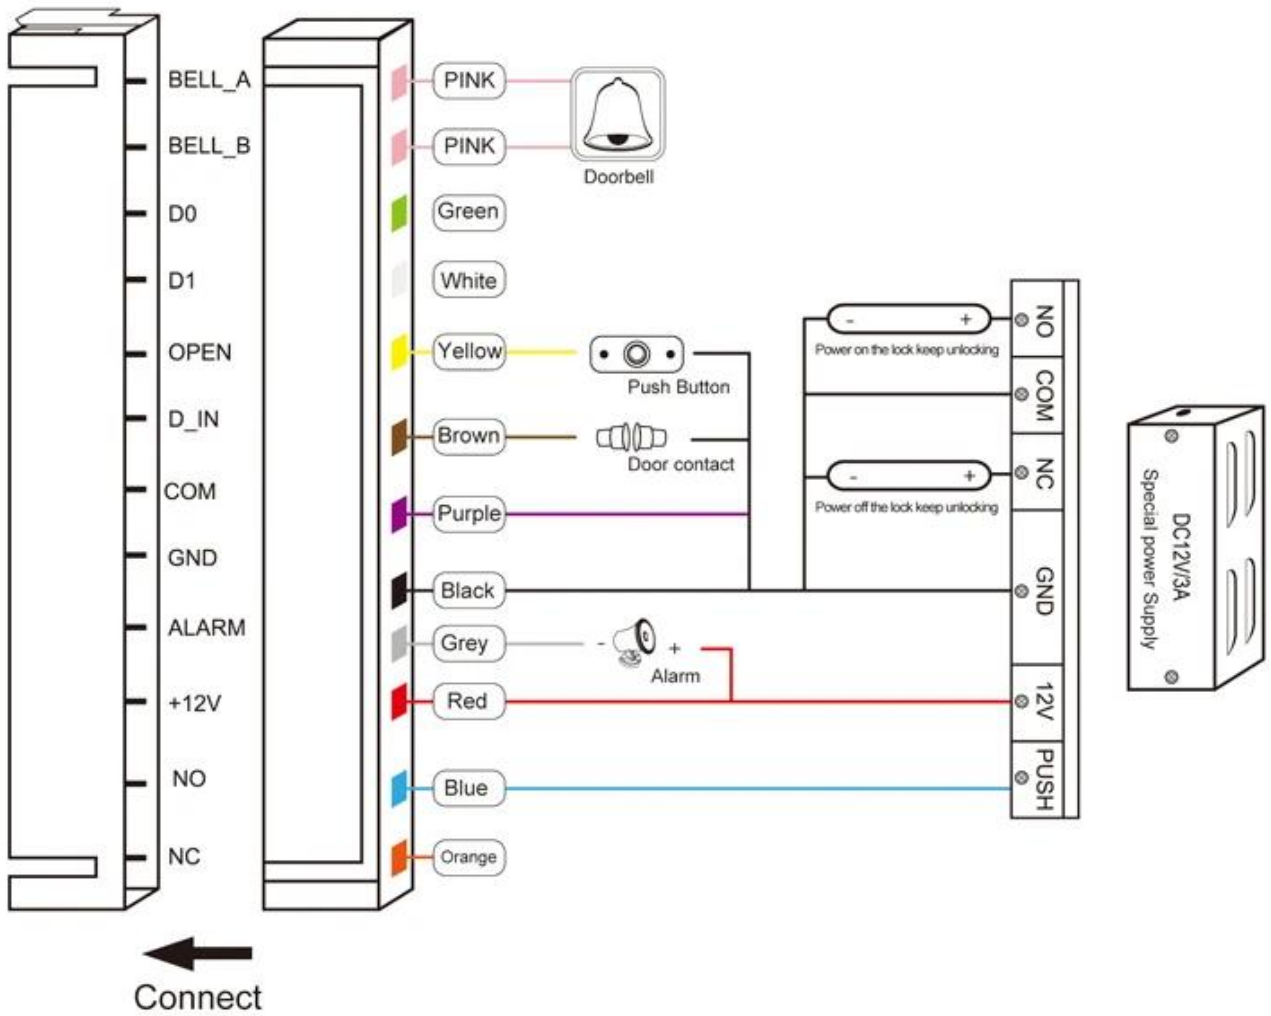

#### ميزة المنتج

حالة معدنية ، ضد التخريب

لوحة مفاتيح رقمية تعمل باللمس بإضاءة خلفية

، وحدة تحكم في الوصول وقارئ مستقل متعدد الوظائف

WG26 إدخال / إخراج WG: واجهة

السعة: 2000 بطاقة / كود

ثلاثة مداخل: بطاقة ، رقم تعريف شخصي ، بطاقة + رقم تعريف شخصي

Waterproof IP68 (Optional)

Card type: EM  
User Capacity: 2000

Wiegand 26: Output & Input

# Common power supply diagram

## Special power supply diagram