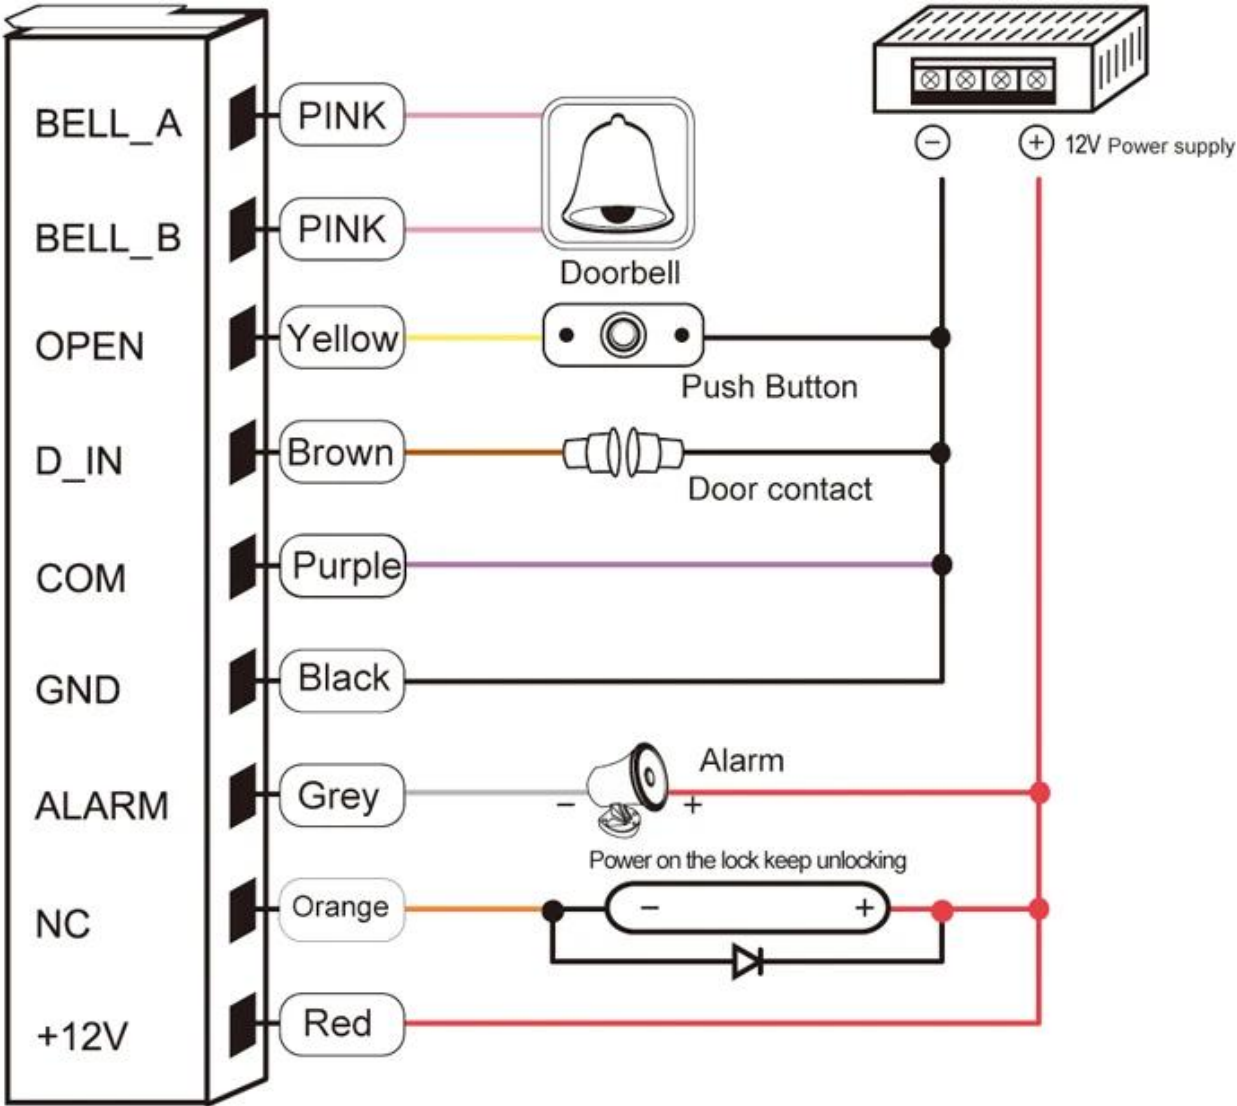

#### ميزة المنتج

حالة معدنية ، ضد التخريب

لوحة مفاتيح رقمية تعمل باللمس بإضاءة خلفية

، وحدة تحكم في الوصول وقارئ مستقل متعدد الوظائف

WG26 إدخال / إخراج WG: واجهة

السعة: 2000 بطاقة / كود

ثلاثة مداخل: بطاقة ، رقم تعريف شخصي ، بطاقة + رقم تعريف شخصي

Waterproof IP68 (Optional)

Card type: EM  
User Capacity: 2000

Wiegand 26: Output & Input

# Common power supply diagram