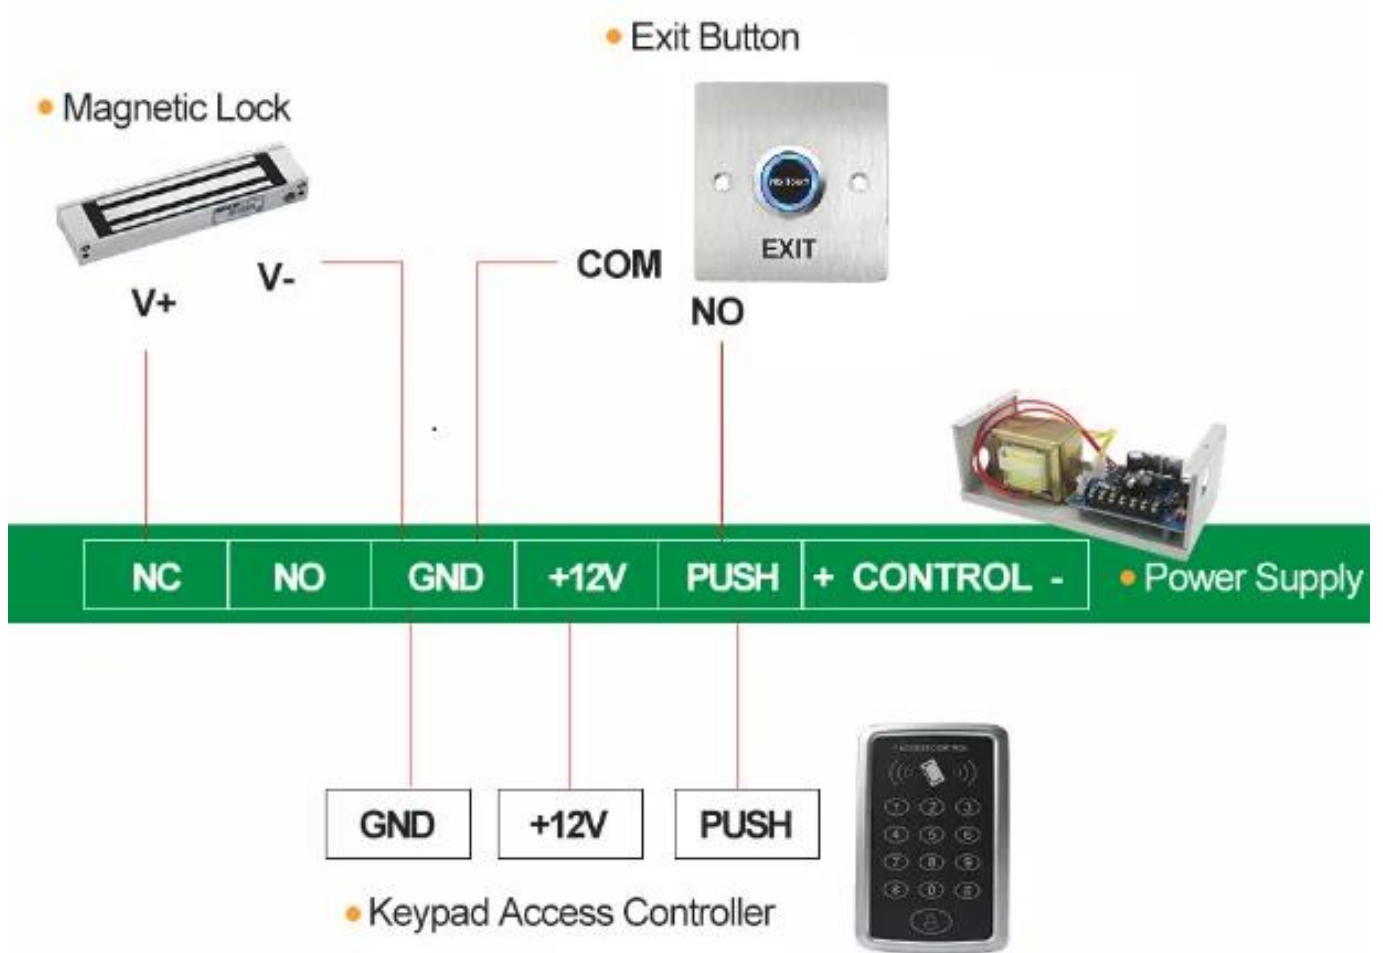

التعبئة والتغليف والتسليم

نوع الوحدة: قطعة
وزن العبوة: 0.3 كجم
حجم العبوة: 10 سم × 10 سم × 8 سم