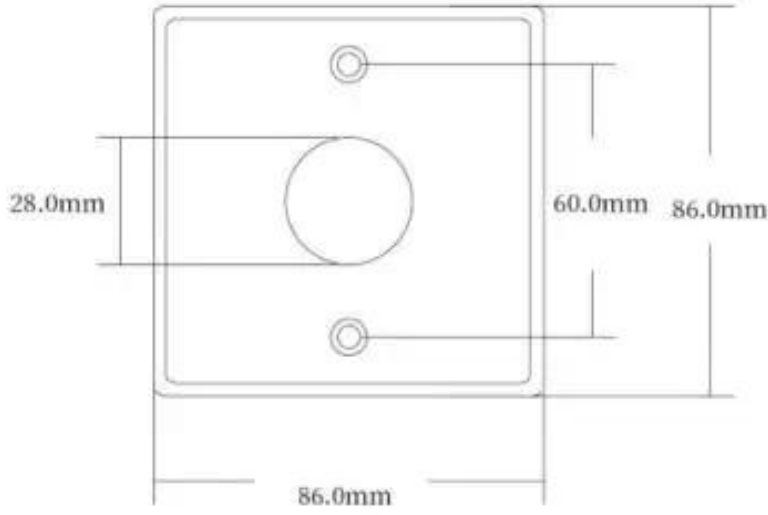

[انقر هنا للطلب والحصول على عينة مجانية في 3 أيام !!!](#)

نحن مورّدون محترفون لمنتجات التحكم في الوصول إلى الأمان مع 20 عامًا من الخبرة ، ونؤكد من تقديم أفضل حل لنظام التحكم في الوصول! لذا ، أرسل تفاصيل استفسارك أدناه ، انقر فوق "إرسال" الآن! نتطلع إلى إقامة علاقات تجارية ناجحة مع عملاء جدد حول العالم في المستقبل.

تطبيق