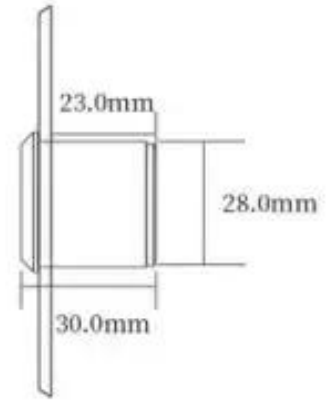

[انقر هنا للطلب والحصول على عينة مجانية في 3 أيام !!!](#)

نحن مورّدون محترفون لمنتجات التحكم في الوصول إلى الأمان مع 20 عامًا من الخبرة ، ونؤكد من تقديم أفضل حل لنظام التحكم في الوصول! لذا ، أرسل تفاصيل استفسارك أدناه ، انقر فوق "إرسال" الآن! نتطلع إلى إقامة علاقات تجارية ناجحة مع عملاء جدد حول العالم في المستقبل.

تطبيق