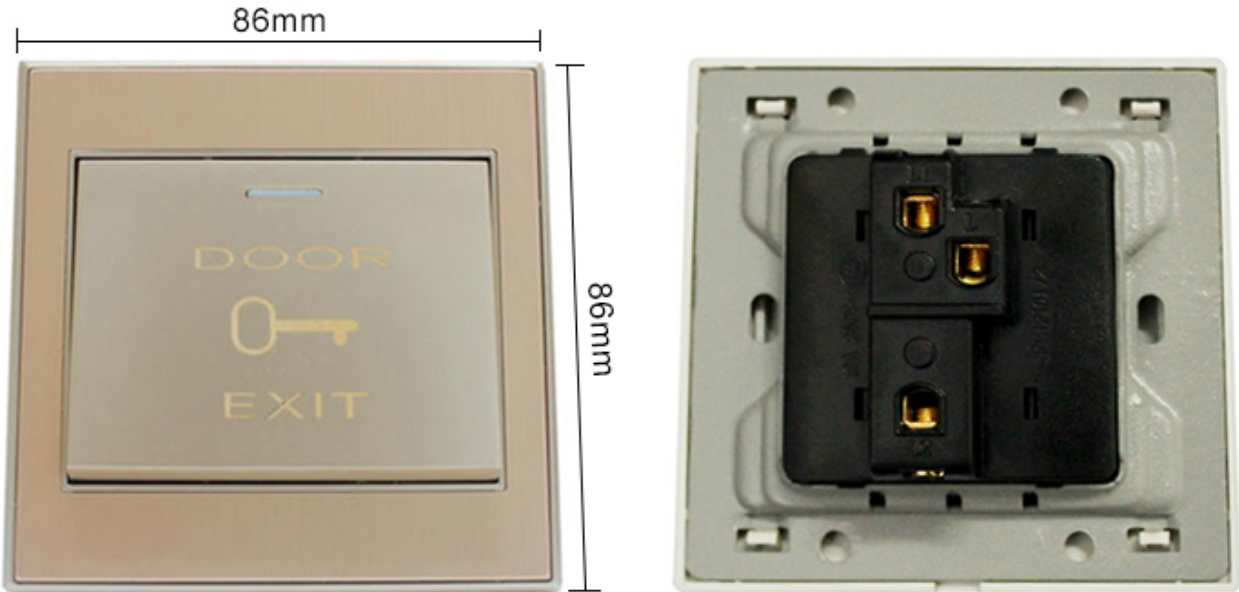

ACM-K3 86型 86型 86型

ACM-K3 86型

外形寸法	86Lx86Wx20H (mm)
電圧	AC 100V (50/60Hz)
電流	10A (15A 対応)
接点構成	NC \ NO \ COM
寿命	1000000 (回)
材質	ABS
使用温度範囲	-10℃ ~ 55℃ (連続動作温度範囲 131 - 連続動作温度範囲 14) (参照)
動作速度	約 0.15 (秒)
パッケージ	100 (個)