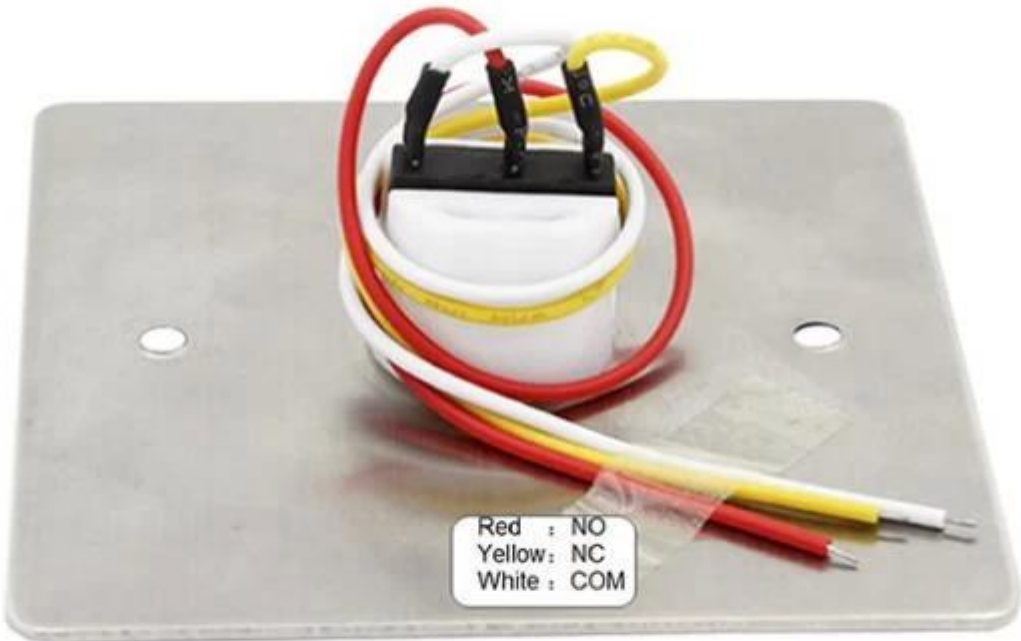

NO / NC / COM

ACM-K886D

86x86	
	3A 36VDC
	NO / NC / COM
	1000000
	-10 °C ~ 55 131 - 14)
	0-95
	0.14

Red : NO
Yellow : NC
White : COM

Realese

K2B: 86 * 86

Realese

K9A: 115 * 40