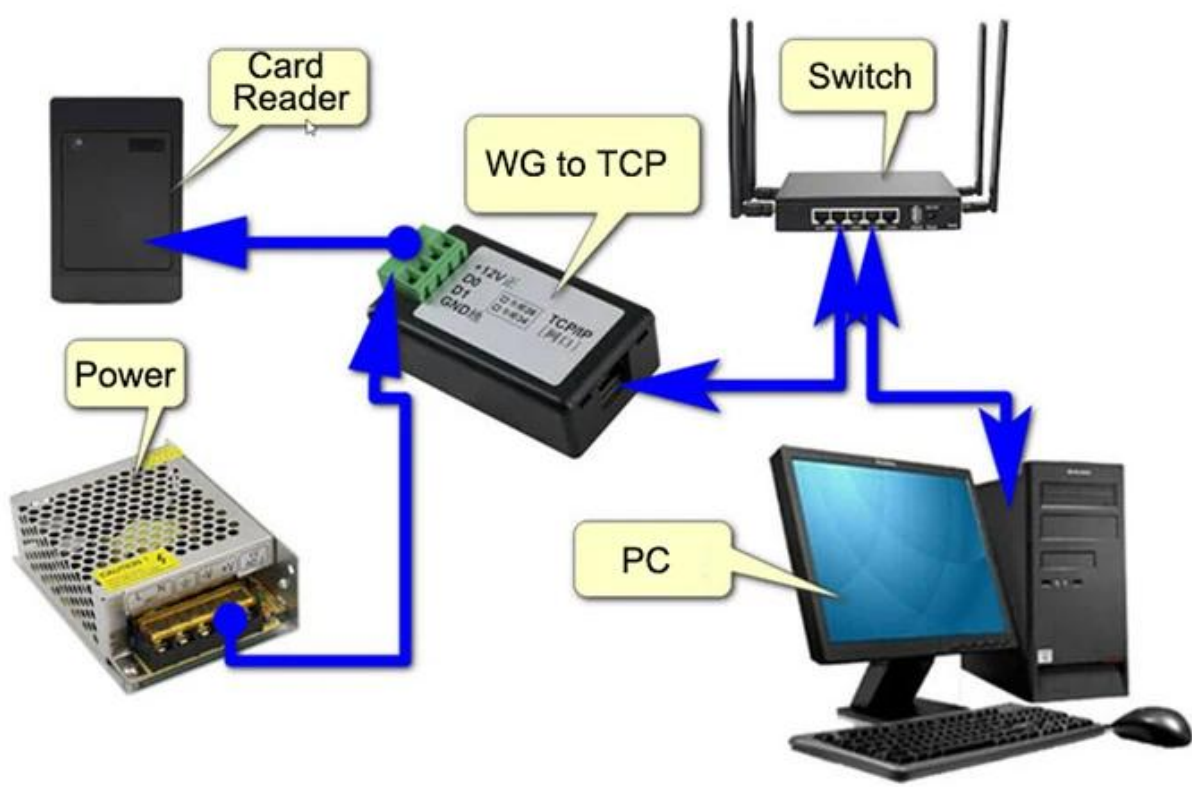

(الافتراضي هو 192.168.0.7 (يمكن تغييره وفقًا للاحتياجات الفعلية IP عنوان

(منفذ الاستماع الافتراضي: 20108 (يمكن تغييره

حجم المحول: 83 × 71 × 25 مم

السكن: سبائك الألومنيوم

□□□:

في محول البروتوكول موحدة ، لكن البروتوكولات ليست موحدة. لا توجد معايير USB و RS485 و RS232 تكون الواجهات مثل دولية ومعايير وطنية ومعايير صناعية. لذلك ، تحتوي المنتجات المتاحة تجاريًا على بيانات مختلفة على نفس الواجهة (توجد البيانات بأشكال مختلفة مثل السداسي العشري والطول والتنسيق). قارئ بطاقة الشبكة هو قارئ بطاقة استقرائي. بعد قراءة كل بطاقة ، محدد للشبكة. يمكن استقبال الإشارة ومعالجتها بواسطة IP ورقم بطاقة الجهاز إلى عنوان IP يتم إرسال رقم الجهاز ورقم عنوان جهاز كمبيوتر أو خادم شبكة أو جهاز شبكة آخر. (مثل تسجيل أحداث بطاقة القراءة ، وإدارة وقت الحضور ، وإدارة الدوريات) ، (يمكنك أيضًا إرسال أوامر التحكم إلى أجهزة أخرى (مثل وحدات التحكم في الوصول) لبدء تشغيل وظائف محددة (مثل فتح الباب Wiegand والتي يمكن أن تحقق تحويل البيانات في اتجاهين بين واجهتي ، RJ45 وواجهة شبكة Wiegand يأتي المحول مع واجهتي افتراضيًا ، ويمكن تخصيصها وفقًا لمتطلبات المستخدم Wiegand34 و Wiegand26 والشبكة ؛ يتم دعم تنسيقات

TCP / IP الأساسية لشبكة تحويل Wiegand وظائف وحدة

1. M تستخدم واجهة الشبكة وحدة شبكة ناضجة ، تكييفية 10 / 100 ؛

2. ثابت ؛ IP أو DHCP دعم

3. ؛ UDP العميل. خادم / عميل TCP / دعم خادم

4. DNS إعدادات الدعم مثل بوابة.

5. مخصص ؛ MAC عنوان

6. وشبكات المؤسسة ، والإنترنت ، LAN يمكن تشغيله عبر البوابات ، والمفاتيح ، والموجهات ، ويمكن تطبيقه على مختلف شبكات ، وبيئات الشبكات الأخرى ؛

7. غلاف من سبائك الألومنيوم للتركيب والاستخدام السهل.

8. على لوحة الدائرة للتطبيقات الممتدة RS485 يتم حجز الواجهة.

يتطلب المحول مصدر طاقة 9-24 فولت 100 مللي أمبير. (يرجى تحديد ما إذا كان جهد إمداد القارئ يتطابق عند استخدام مصدر طاقة 24 فولت)

WG to TCP Converter diagram