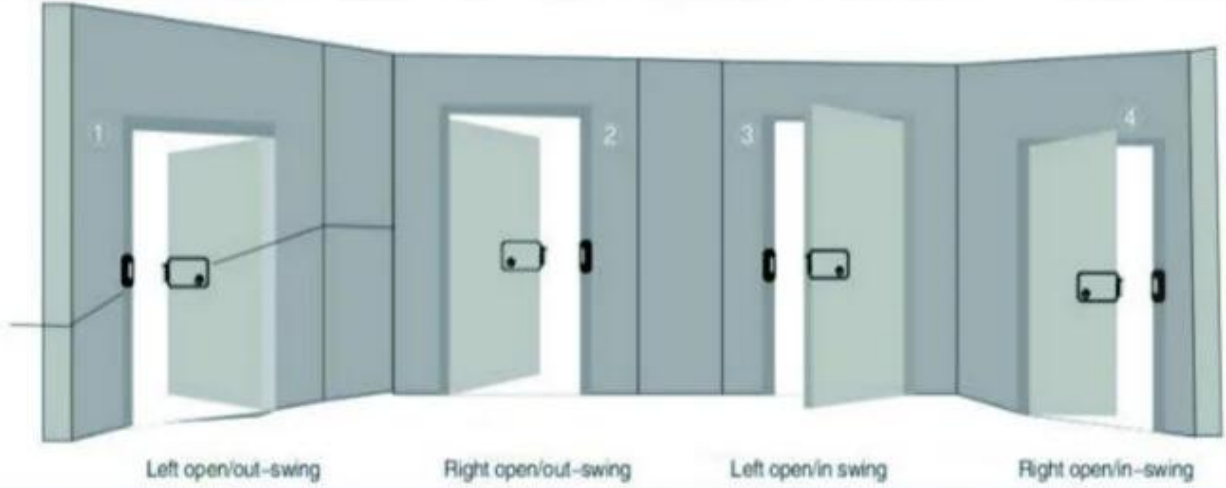

Electric control locks all kinds installation schematic diagram

طريقة الشحن

من خلال تجربة التجارة الدولية الغنية ، نعرف الشحن الدولي جيداً ، ونعرف أي خط سريع أو جوي / بحري رخيص وآمن لبلدك. يمكننا توفير شهادات مختلفة لك لتنظيف العرف الخاص بك مثل إلخ. سوف نقدم اقتراحنا ... CO ، FTA ، Form F ، Form E ... المهني للشحن الخاص بك EXW ، FOB ، FCT ، CIF ، CFR ... مصطلح التجارة لا بأس به بالنسبة لنا