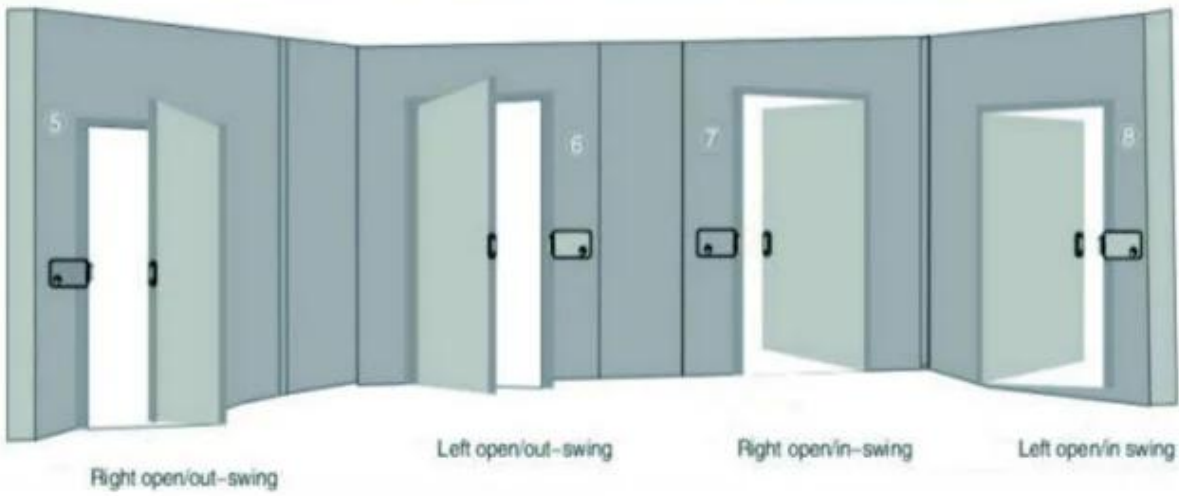

Electric control locks all kinds installation schematic diagram

طريقة الشحن

من خلال تجربة التجارة الدولية الغنية ، نعرف الشحن الدولي جيداً ، ونعرف أي خط سريع أو جوي / بحري رخيص وآمن لبلدك. يمكننا توفير شهادات مختلفة لك لتنظيف العرف الخاص بك مثل إلخ. سوف نقدم اقتراحنا ... CO ، FTA ، Form F ، Form E ... المهني للشحن الخاص بك EXW ، FOB ، FCT ، CIF ، CFR ... مصطلح التجارة لا بأس به بالنسبة لنا