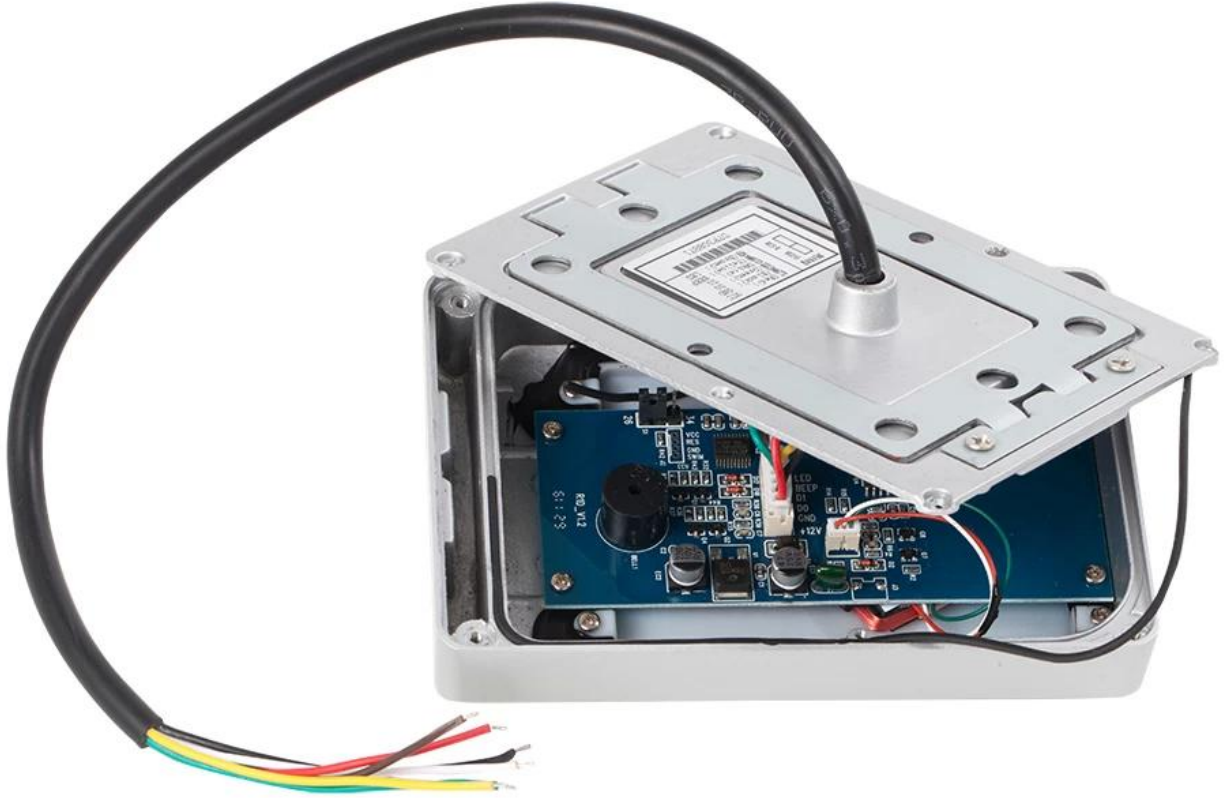

ACM211A رfid 1000
دلائل الميزات

APP to lock / unlock the door

□□□□□ □□

نحن مصنعون محترفون للتحكم في الوصول ، لدينا نظام كامل لمنهج التحكم في الوصول على النحو التالي:

ACM223

RFID 125 EM 1000/4000

ACM209-NW

AccessControl (125 EM