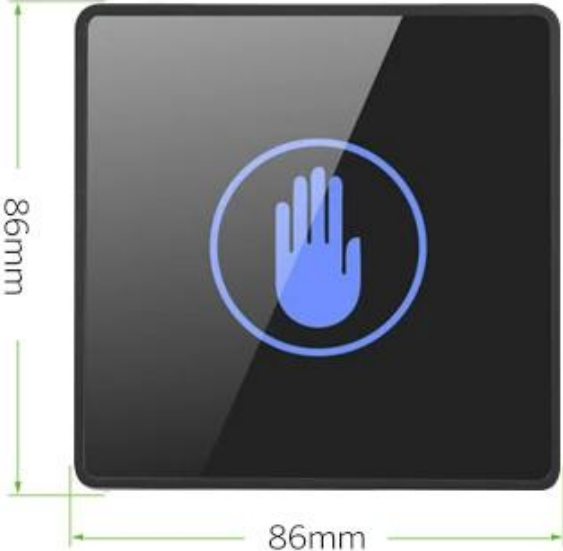

استشعار الأشعة تحت الحمراء التحكم في الوصول إلى زر الضغط

Dimensions(mm)