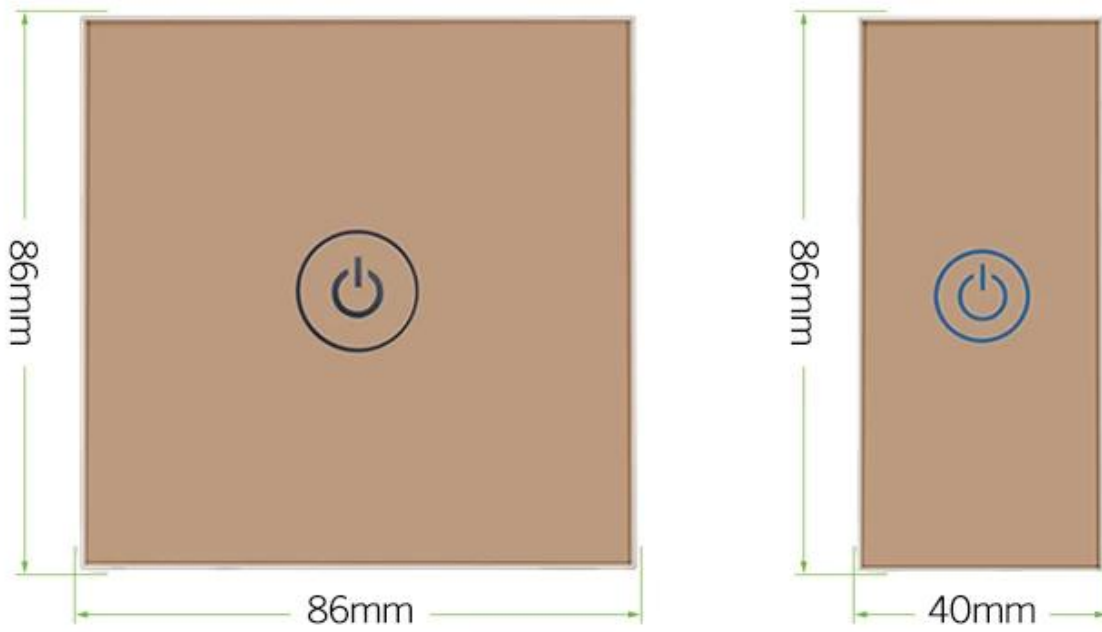

وصف:

إنه زر خروج حساس يعمل باللمس مع قدرة تكييفية مع درجة الحرارة والرطوبة ، وفي الوقت نفسه ، لن يغير الحساسية والاستقرار مع تغير الطقس.

أحمر عند اللمس LED ، ثابت أخضر LED ، عند لمسها LED و NC أو NO إشارة الإخراج

تخصيص	
الأبعاد	86 × 40 × 18 ملم
جهد التشغيل	DC9-12V
العمل الحالي	ملي أمبير <600
درجة الحرارة التشغيل	درجة مئوية ~ 60 درجة مئوية -30
رطوبة العملية	20% -80%

Dimensions(mm)