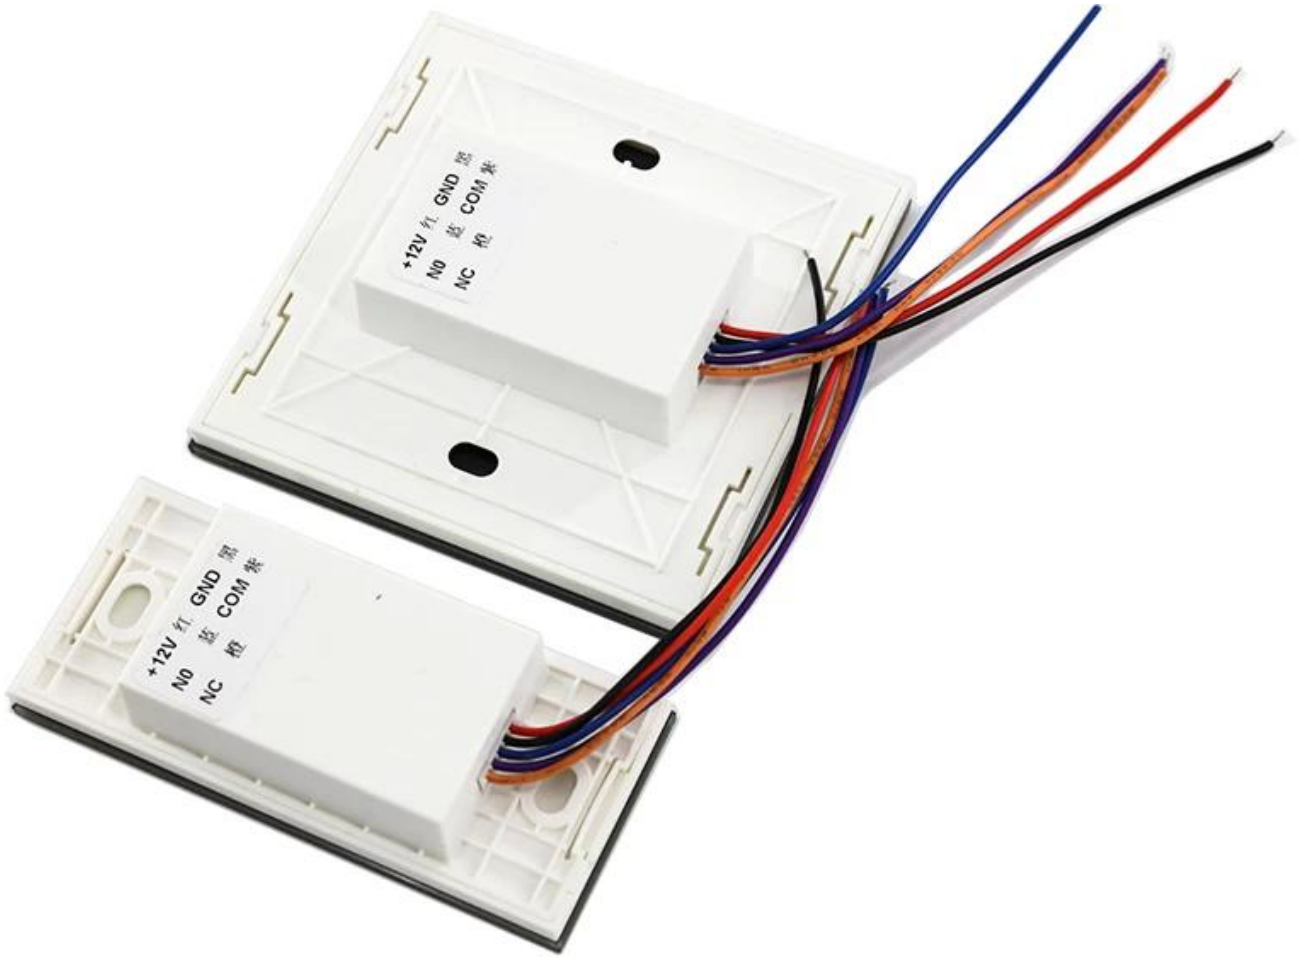

□□□□□□

1 □ 24 小时 售后服务 电话 020-88888888

2 □ 产品 规格 书 请 向 本公司 索取

3 □ OEM / ODM 服务

4 fashin □ 产品 规格 书 请 向 本公司 索取

5 □ 产品 规格 书 请 向 本公司 索取

6 □ 产品 规格 书 请 向 本公司 索取

7: T / T □ 产品 规格 书 请 向 本公司 索取

8 DHL □ FEDEX □ TNT □ UPS □ EMS □ Forwarder by SEA □ By AIR □ 产品 规格 书 请 向 本公司 索取

ACM Goldbridge

ACM Goldbridge

ACM Goldbridge