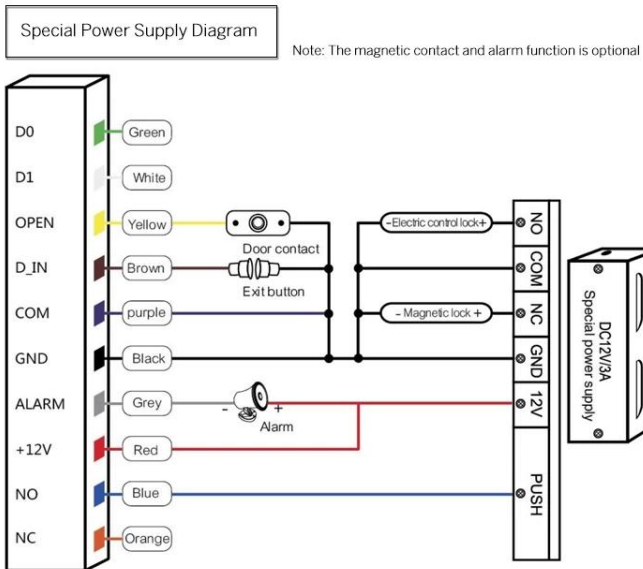

بشكل مباشر

2. إدخال لوحة المفاتيح، بطاقة الدعم، كلمة المرور، بصمة الإصبع تفتح الباب
3. يدعم وضعين للتشغيل، الوضع العادي والوضع الآمن 4. يدعم ثلاثة مستويات للمستخدم 1. المستخدمون العاديون 2. مستخدم الأمان 3. المستخدمون المتقدمون
5. مستشعر قارئ ذو حساسية عالية، أقل من 0.1 ثانية 6. يدعم كلمة مرور لفتح الباب، سعة بطاقة مستقلة تصل إلى 1000
7. مادة معدنية من سبائك النيكل عالية الجودة، مع وجود إنذار للتلاعب ووظائف إنذار مستشعر الباب
8. زر ووظيفة إدخال جرس الباب exit.

عرض المنتج

قارئ / تطبيق بلوتوث قارئ رمز الاستجابة السريعة وحدة Wiegand 1D 2D IC /NFC وحدة تحكم في الوصول واي فاي تحكم الوصول إلى رمز الاستجابة السريعة الديناميكي

THREE METHODS

Fingerprint

Password

Card

Dimensions(mm)

WIRING DIAGRAM

التعبئة والتسليم

طريقة الشحن

وكيل الشحن عن طريق البحر والجو، EMS، UPS، TNT، FEDEX، DHL لدينا تعاون قوي مع
يمكنك أيضًا اختيار وكيل الشحن الخاص بك.

التعبئة والتغليف

التعبئة والتغليف للتحكم في الوصول إلى لوحة المفاتيح: التعبئة العادية

قد ترغب

نحن مصنعون للتحكم في الوصول الاحترافي، ولدينا نظام كامل للتحكم في الوصول إلى المنتج على النحو التالي:

ACM223

والتحكم في RFID لوحة مفاتيح تعمل باللمس
EM الوصول إلى لوحة المفاتيح، سعة
كيلو هرتز 125/4000 US 125