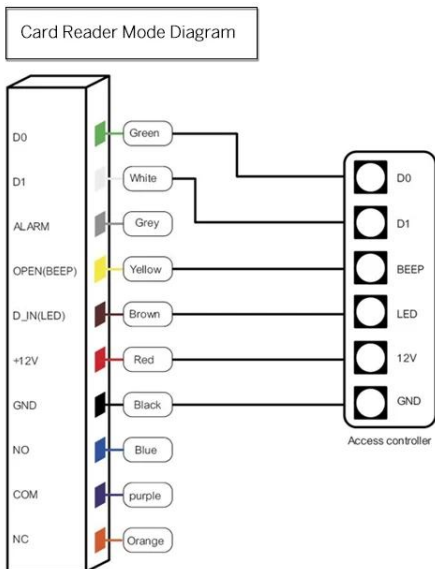

وصف المنتج

وحدة تحكم في الوصول واي فاي Wiegand 1D 2D IC /NFC / قارئ تطبيق بلوتوث قارئ رمز الاستجابة السريعة وحدة تحكم الوصول إلى رمز الاستجابة السريعة الديناميكي

- > بطاقة اختياً / 13.56 ميغا هرتز ميفار // Read 125KHz EM (EM 125 الافتراضي للفاعلية F) بطاقة وحدة المعالجة المركزية (كيلو هرتز)
- > Metal backlight keypad
- > Contains card reader mode. The transmission format could be adjusted by user.
- > Supports different access ways: Entry by Card Code or Entry by multi cards
- > Support master added card and deleted card
- > User capacity: 10,000 users

بشكل مباشر

2. إدخال لوحة المفاتيح، بطاقة الدعم، كلمة المرور، بصمة الإصبع تفتح الباب
3. يدعم وضعين للتشغيل، الوضع العادي والوضع الآمن 4. يدعم ثلاثة مستويات للمستخدم 1. المستخدمون العاديون 2. مستخدم الأمان 3. المستخدمون المتقدمون
5. مستشعر قارئ ذو حساسية عالية، أقل من 0.1 ثانية 6. يدعم كلمة مرور لفتح الباب، سعة بطاقة مستقلة تصل إلى 1000
7. مادة معدنية من سبائك النيكل عالية الجودة، مع وجود إنذار للتلاعب ووظائف إنذار مستشعر الباب
8. زر ووظيفة إدخال جرس الباب exit.

عرض المنتج

قارئ / تطبيق بلوتوث قارئ رمز الاستجابة السريعة وحدة Wiegand 1D 2D IC /NFC وحدة تحكم في الوصول واي فاي تحكم الوصول إلى رمز الاستجابة السريعة الديناميكي

THREE METHODS

Fingerprint

Password

Card

Dimensions(mm)

WIRING DIAGRAM

التعبئة والتسليم

طريقة الشحن

وكيل الشحن عن طريق البحر والجو، EMS، UPS، TNT، FEDEX، DHL لدينا تعاون قوي مع
يمكنك أيضًا اختيار وكيل الشحن الخاص بك.

التعبئة والتغليف

التعبئة والتغليف للتحكم في الوصول إلى لوحة المفاتيح: التعبئة العادية