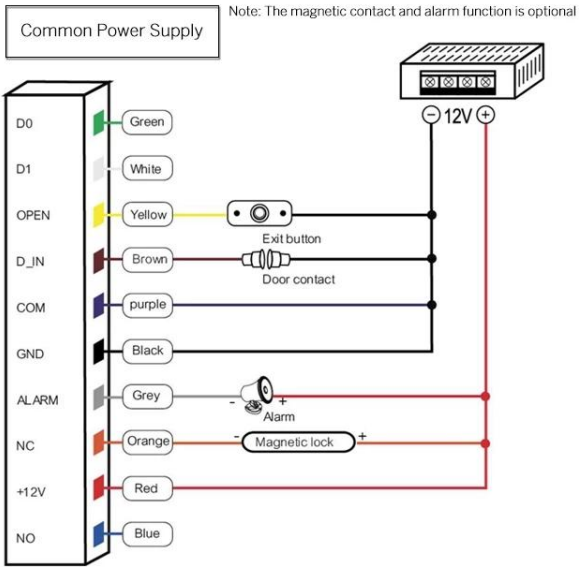

بشكل مباشر

2. إدخال لوحة المفاتيح، بطاقة الدعم، كلمة المرور، بصمة الإصبع تفتح الباب
3. يدعم وضعين للتشغيل، الوضع العادي والوضع الآمن 4. يدعم ثلاثة مستويات للمستخدم 1. المستخدمون العاديون 2. مستخدم الأمان 3. المستخدمون المتقدمون
5. مستشعر قارئ ذو حساسية عالية، أقل من 0.1 ثانية 6. يدعم كلمة مرور لفتح الباب، سعة بطاقة مستقلة تصل إلى 1000
7. مادة معدنية من سبائك النيكل عالية الجودة، مع وجود إنذار للتلاعب ووظائف إنذار مستشعر الباب
8. زر ووظيفة إدخال جرس الباب exit.

عرض المنتج

قارئ / تطبيق بلوتوث قارئ رمز الاستجابة السريعة وحدة Wiegand 1D 2D IC /NFC وحدة تحكم في الوصول واي فاي تحكم الوصول إلى رمز الاستجابة السريعة الديناميكي

THREE METHODS

Fingerprint

Password

Card

Dimensions(mm)

WIRING DIAGRAM

التعبئة والتسليم

طريقة الشحن

وكيل الشحن عن طريق البحر والجو، EMS، UPS، TNT، FEDEX، DHL لدينا تعاون قوي مع
يمكنك أيضًا اختيار وكيل الشحن الخاص بك.

التعبئة والتغليف

التعبئة والتغليف للتحكم في الوصول إلى لوحة المفاتيح: التعبئة العادية

قد ترغب

نحن مصنعون للتحكم في الوصول الاحترافي، ولدينا نظام كامل للتحكم في الوصول إلى المنتج على النحو التالي:

ACM223

والتحكم في RFID لوحة مفاتيح تعمل باللمس
EM الوصول إلى لوحة المفاتيح، سعة
كيلو هرتز 125/4000 US 125