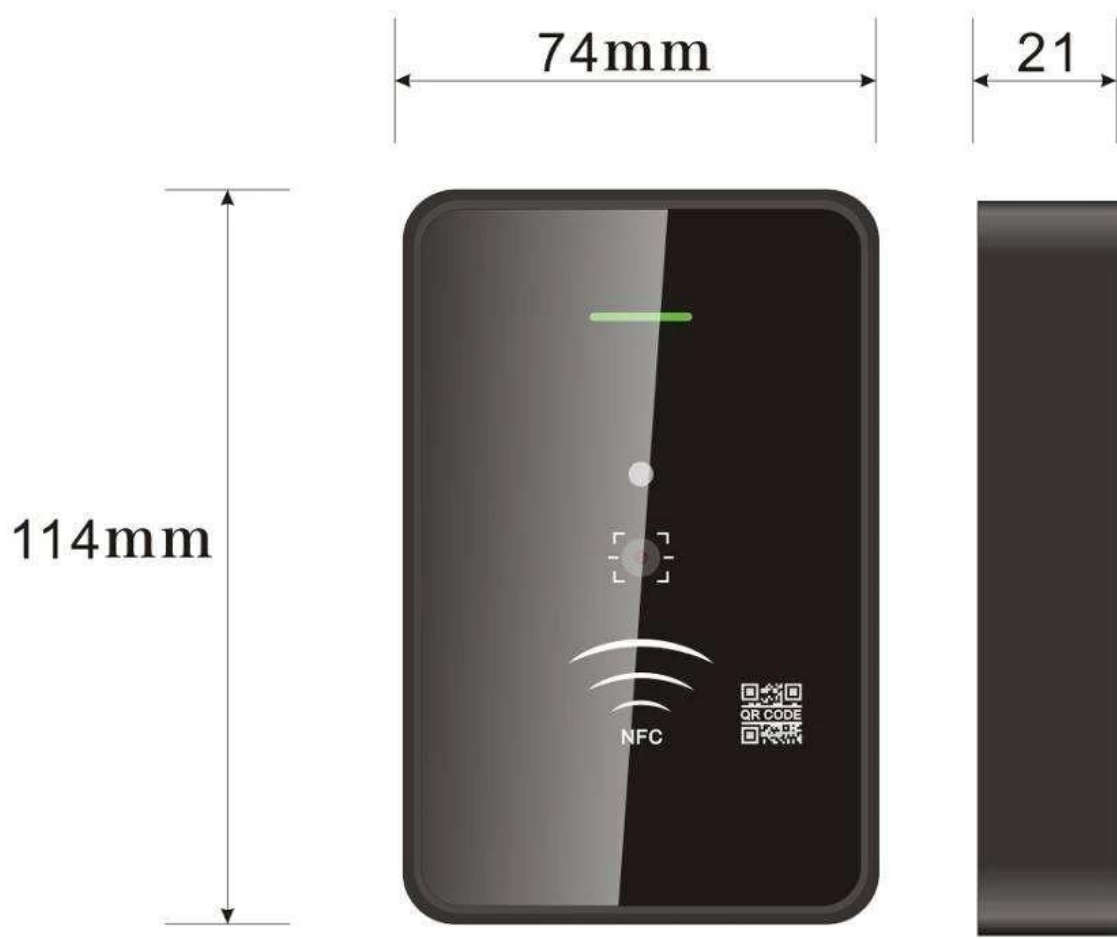

وصف المنتج

وحدة تحكم في الوصول واي فاي Wiegand 1D 2D IC /NFC / قارئ تطبيق بلوتوث قارئ رمز الاستجابة السريعة وحدة تحكم الوصول إلى رمز الاستجابة السريعة الديناميكي

- > بطاقة اختياً / 13.56 ميغا هرتز ميفار // Read 125KHz EM (EM 125 الافتراضي للفاعلية F) بطاقة وحدة المعالجة المركزية (كيلو هرتز)
- > Metal backlight keypad
- > Contains card reader mode. The transmission format could be adjusted by user.
- > Supports different access ways: Entry by Card Code or Entry by multi cards
- > Support master added card and deleted card
- > User capacity: 10,000 users

مزايا المنتج

(LDR) مقاوم مدمج يعتمد على الضوء Wiegand مفتاح إصبع سعوي يعمل باللمس وقارئ ACM-209K التحكم في الوصول المستقل تمامًا، يمكنه تنفيذ كلمات مرور المستخدم وبصمة الإصبع وإدارة البطاقة ووظائف أخرى.

بشكل مباشر

2. إدخال لوحة المفاتيح، بطاقة الدعم، كلمة المرور، بصمة الإصبع تفتح الباب
3. يدعم وضعين للتشغيل، الوضع العادي والوضع الآمن 4. يدعم ثلاثة مستويات للمستخدم 1. المستخدمون العاديون 2. مستخدم الأمان 3. المستخدمون المتقدمون
5. مستشعر قارئ ذو حساسية عالية، أقل من 0.1 ثانية 6. يدعم كلمة مرور لفتح الباب، سعة بطاقة مستقلة تصل إلى 1000
7. مادة معدنية من سبائك النيكل عالية الجودة، مع وجود إنذار للتلاعب ووظائف إنذار مستشعر الباب
8. زر ووظيفة إدخال جرس الباب exit.

عرض المنتج

قارئ / تطبيق بلوتوث قارئ رمز الاستجابة السريعة وحدة Wiegand 1D 2D IC /NFC وحدة تحكم في الوصول واي فاي تحكم الوصول إلى رمز الاستجابة السريعة الديناميكي

THREE METHODS

Fingerprint

Password

Card

Dimensions(mm)