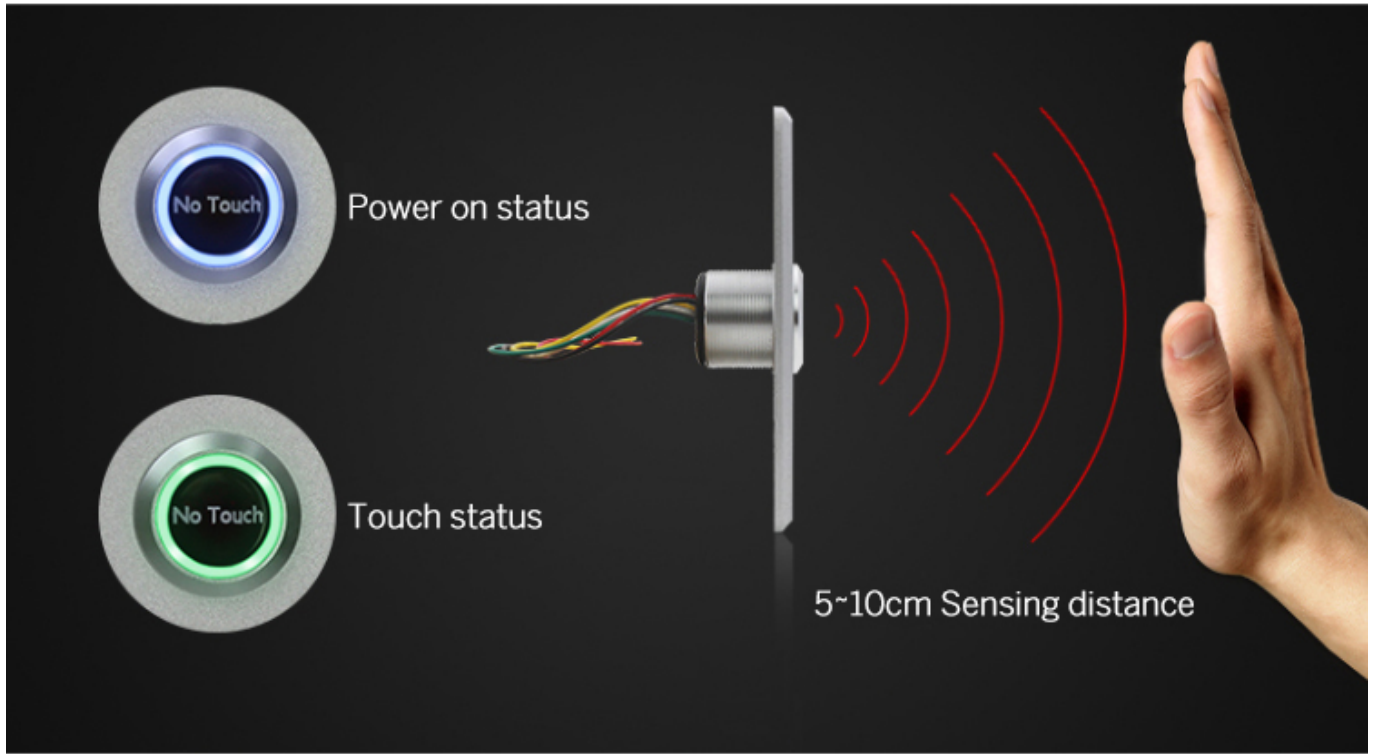

Power on status

Touch status