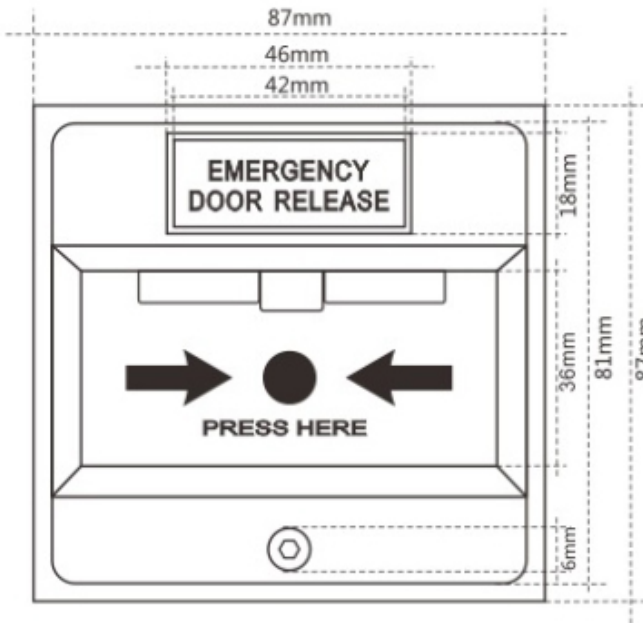

Dimensions(mm)