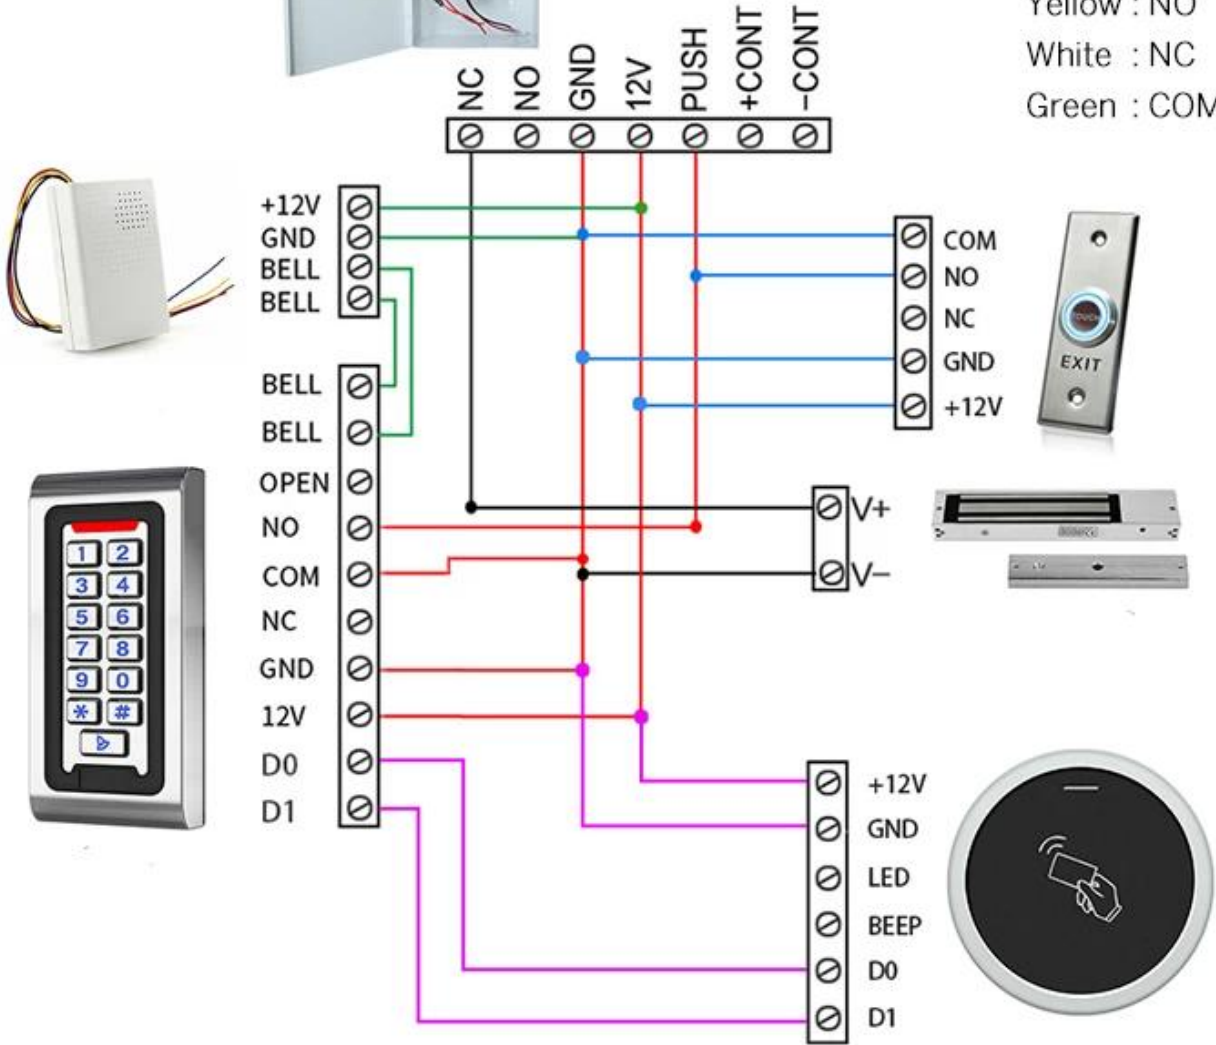

Red : +12V DC
Black : GND
Yellow : NO
White : NC
Green : COM