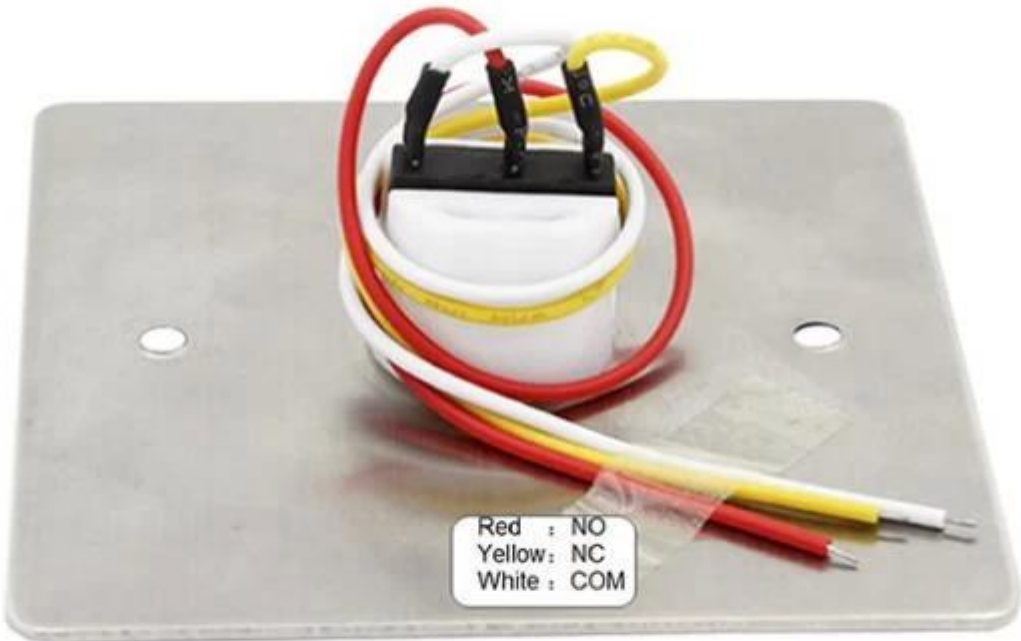

NO / NC / COM

ACM-K886D

尺寸	86x86
重量	100g
额定电流	3A 36VDC
触点配置	NO / NC / COM
使用寿命	1000000
工作温度	-10°C~55°C / 14°F~131°F
湿度	0-95%
寿命	0.14

Red : NO  
Yellow : NC  
White : COM

Realese

K2B 86 \* 86mm

Realese

K9A 115 \* 40mm