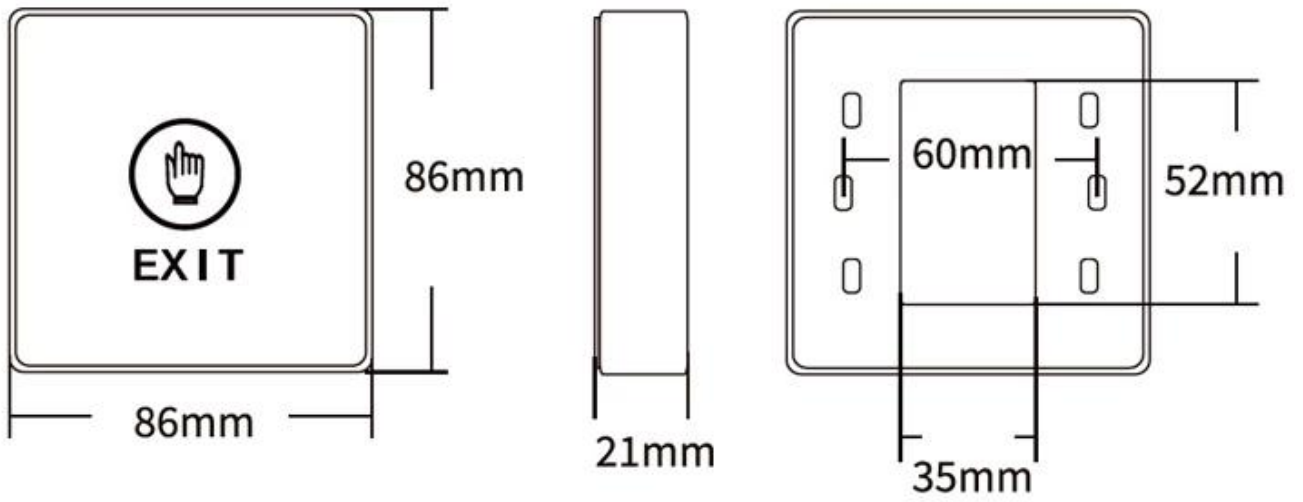

Dimensions(mm)