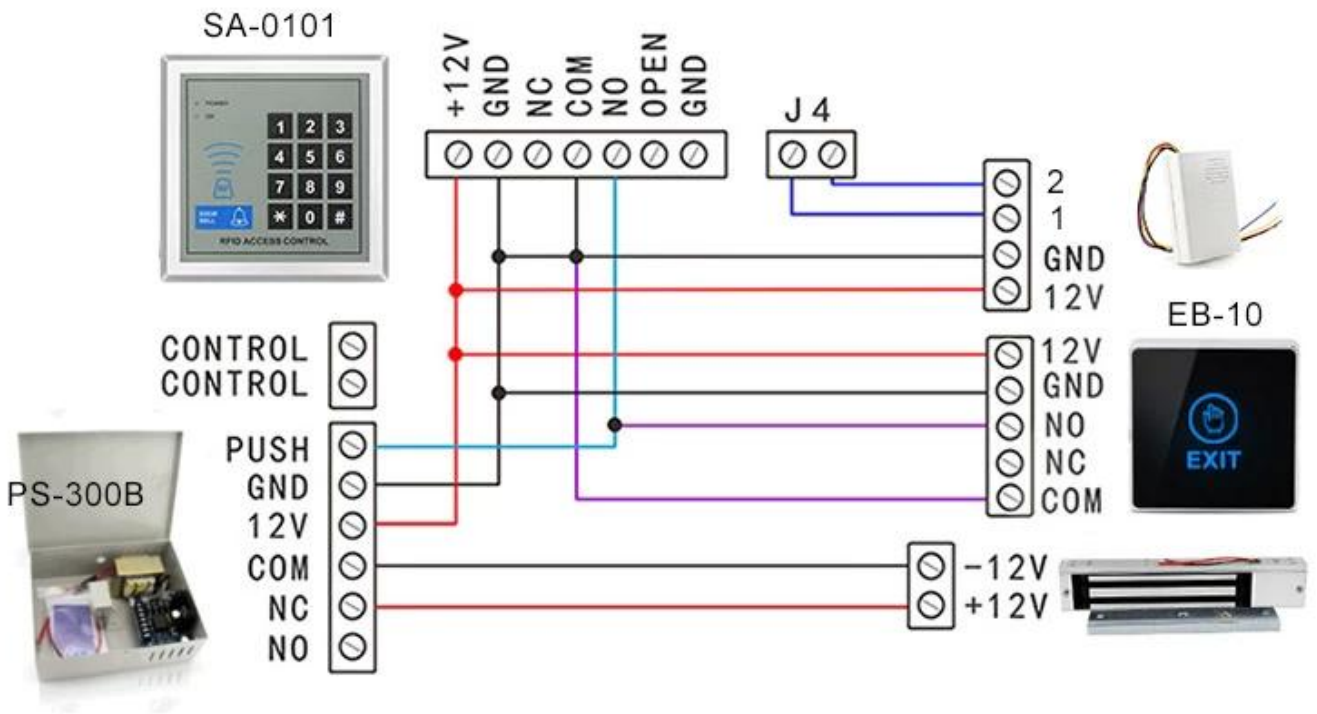

Touch status

Power on status