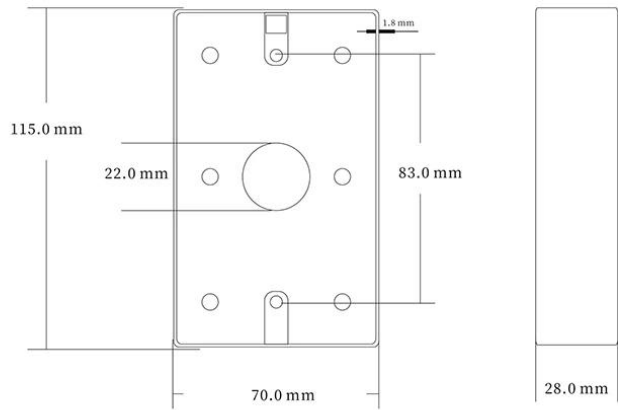

Dimensions(mm)