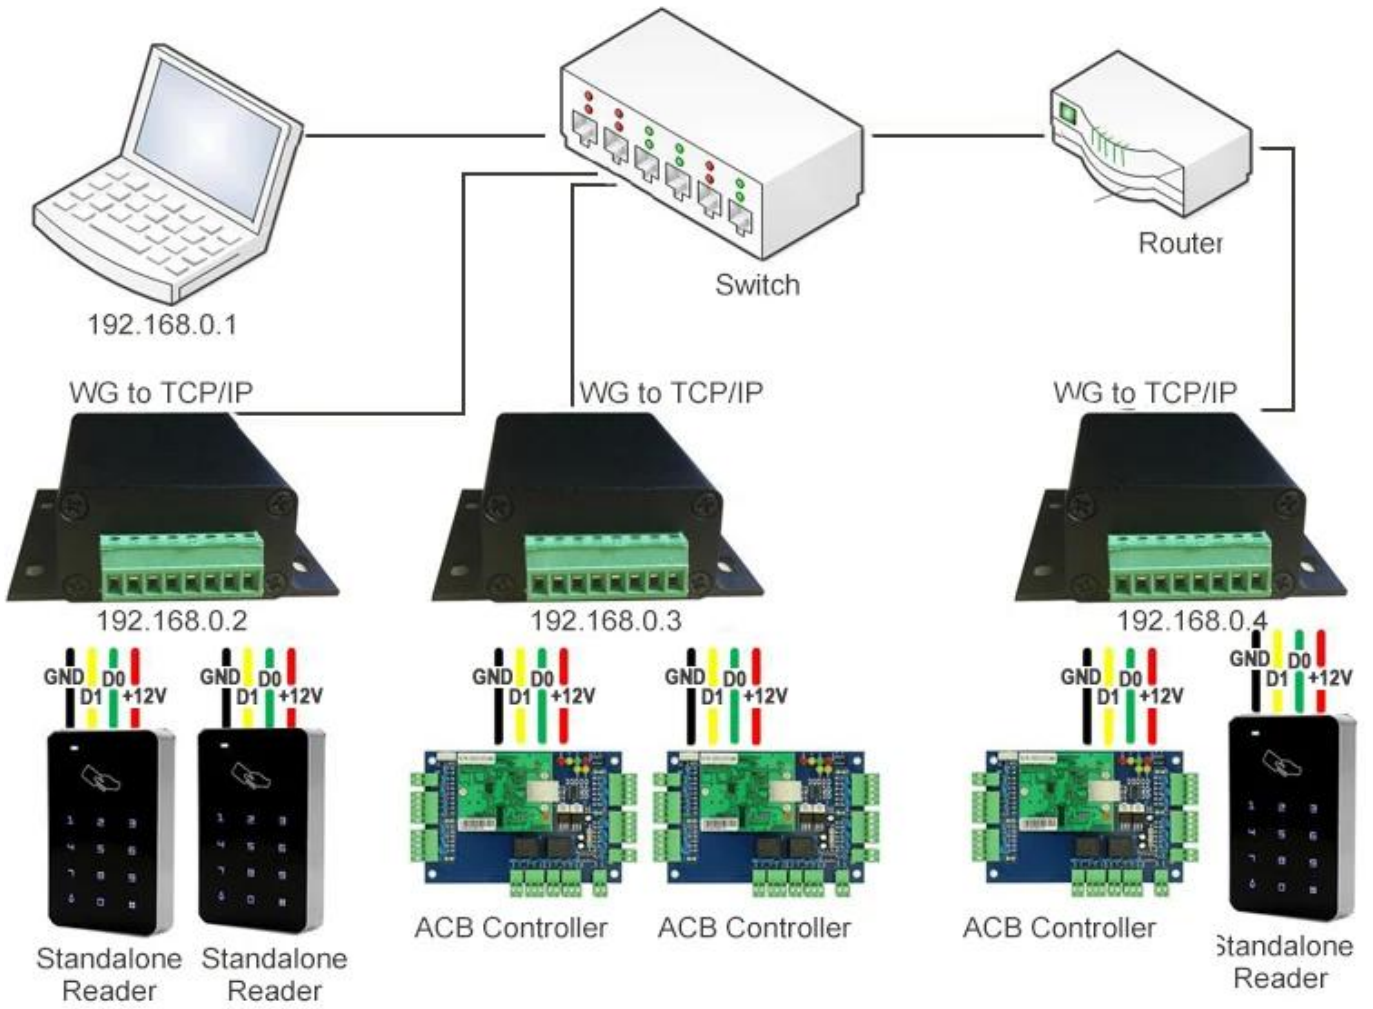

### RJ45

說明

簡介

Wiegand TCP / IP TCP SERVER / CLIENT UDP SERVER / CLIENT

IP 192.168.0.7

20108

83x71x25mm

說明

簡介

RS232 RS485 USB IP PC LAN WAN ID IP

RJ45 Wiegand26 Wiegand34

TCP / IP

- 10 / 100M
  - DHCP IP
  - TCP SERVER / CLIENT UDP
  - DNS
  - MAC
  - LAN Internet
  - 
  - RS485
- 9-24V 100mA 24V

# Wiring Diagram