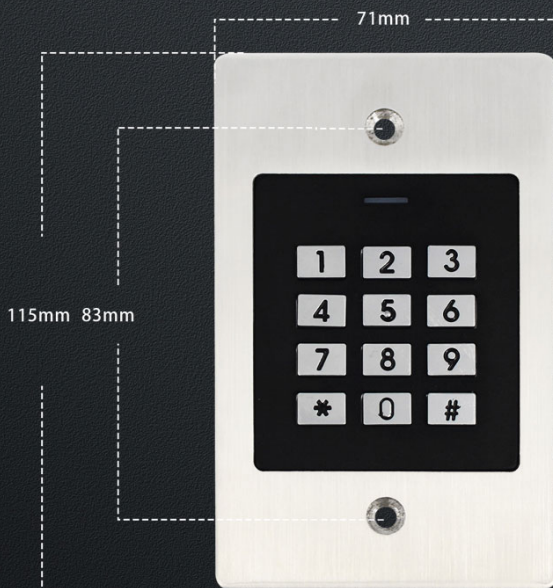

Produkt Show

EK2

Metal keyboard Access Control

Embedded
Design

IP66 Waterproof

Wiegand
input & output

Data 0

Data 1

Brushed Metal Case

Size

Vom Verkäufer empfohlen

Eigenständiges Metall-Zugangskontrollsystem, IP67, wasserdichter Tastatur-Tür-RFID-Zugangskontroller

11,50 \$ - 13,00 \$ / Stück
2 Stücke

Sicherheitssystem, wasserdichtes Metallgehäuse aus Zinklegierung, RFID, 125 kHz, eigenständiger Leser, Tastatur, Zugangskontrolle

10,50 \$ - 12,00 \$ / Stück
1 Stück

2,8-Zoll-TCP-IP-WIFI-biometrisches Uhrsystem, Passwort-Mitarbeiterleser, Fingerabdruck-Anwesenheitszeitaufzeichnungsmaschine

45,00 \$ - 49,00 \$ / Stück
1 Stück

125 kHz EM-Karte, wasserdicht, biometrischer Sensor, Fingerabdruckleser, Zugangskontrollsystem