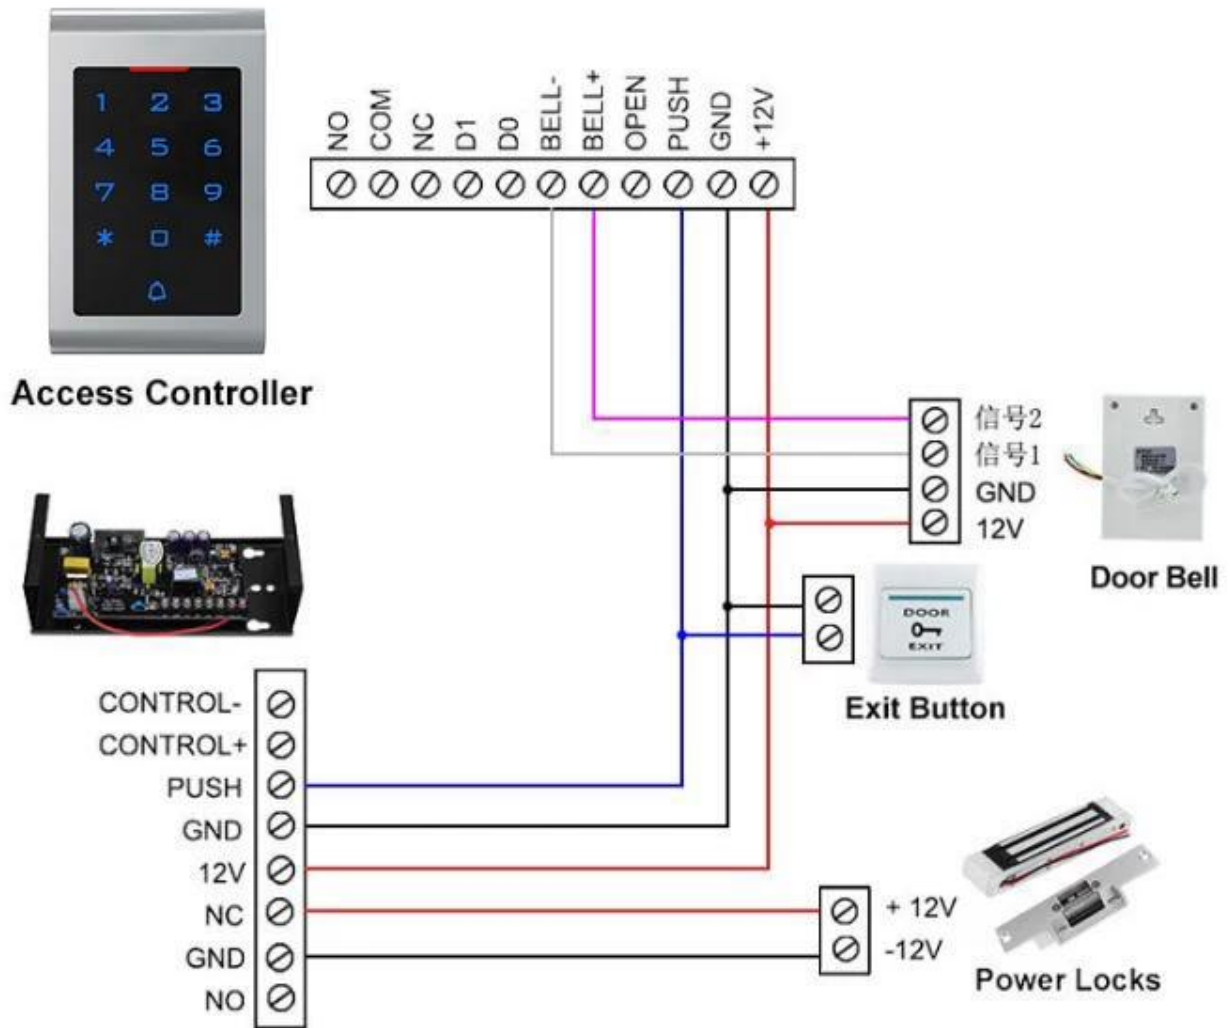

Unser Service

Unser Service

1. Jede Anfrage wird innerhalb von 24 Stunden beantwortet
2. Professioneller Hersteller und Lieferant, bitte besuchen Sie unsere Website und Fabrik
3. OEM / ODM verfügbar
4. Hohe Qualität, modisches Design, angemessener und wettbewerbsfähiger Preis, schnelle Lieferzeit
5. Kundendienst:
  - A: Alle Produkte wurden vor dem Verpacken streng im Haus überprüft
  - B: Alle Produkte werden vor dem Versand gut verpackt
  - C: Alle unsere Produkte haben eine Garantie von 2-3 Jahren, wenn der Schaden nicht vom Menschen verursacht wird
6. Schnellere Lieferung: ca. 1 ~ 5 Tage bei Musterbestellung, 7 ~ 30 Tage bei Großbestellung
7. Zahlung: Sie können die Bestellung bezahlen über: T / T, Western Union, Paypal, Ali Gewerbeversicherung
8. Versand: Wir haben eine enge Zusammenarbeit mit DHL, FEDEX, TNT, UPS, EMS, Spediteur auf See und in der Luft. Sie können auch Ihren eigenen Spediteur auswählen.

Qualitätskontrolle

- Der Garantieservice wird anerkannt, wenn der Schaden nicht vom Menschen verursacht wird. ACM