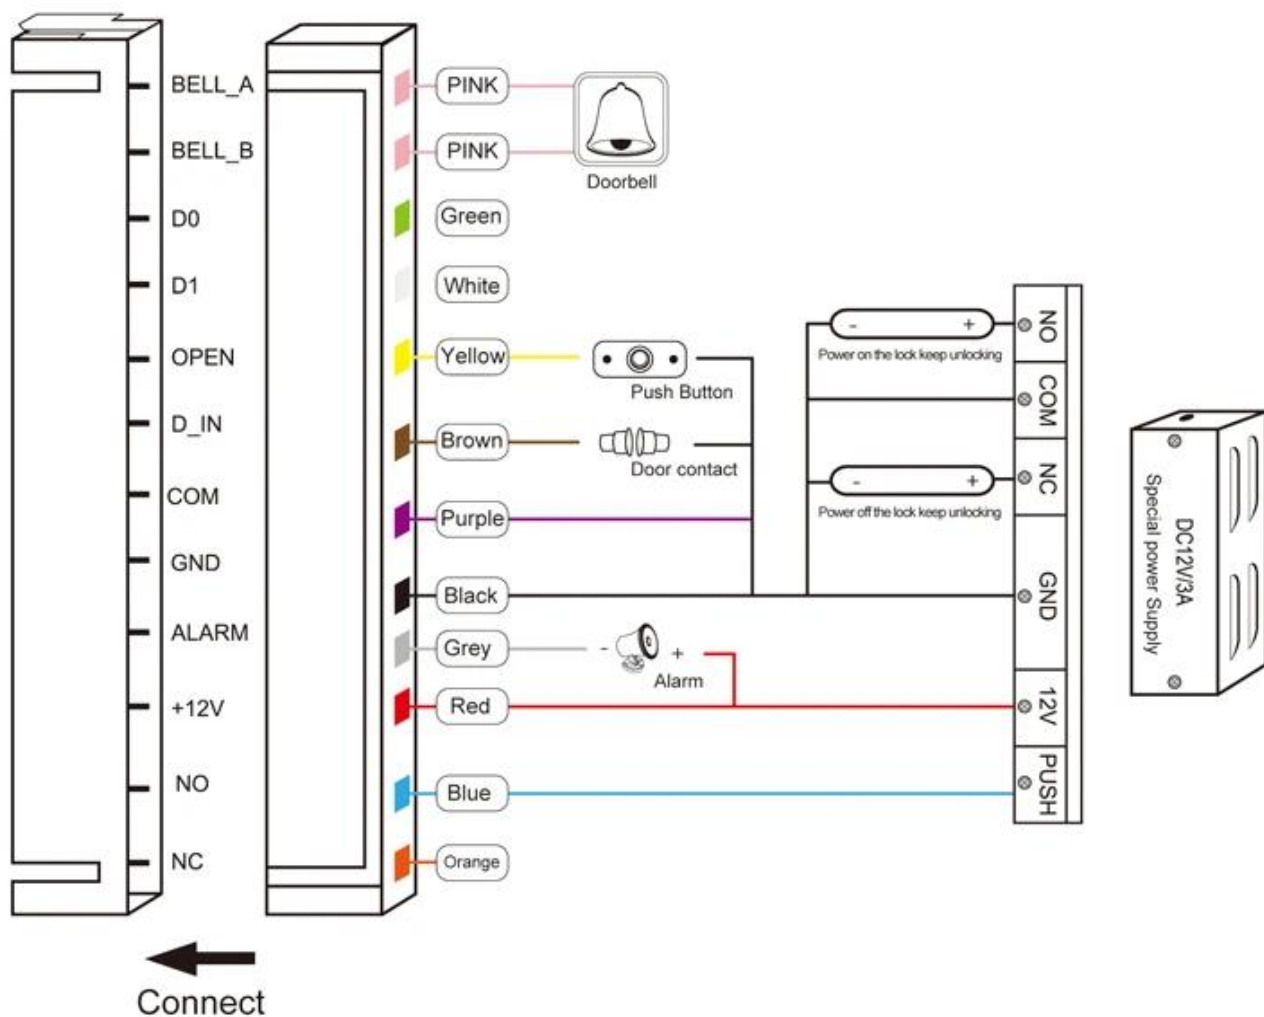

Special power supply diagram

Unser Service

Unser Service

1. Jede Anfrage wird innerhalb von 24 Stunden beantwortet
2. Professioneller Hersteller und Lieferant, bitte besuchen Sie unsere Website und Fabrik
3. OEM / ODM verfügbar
4. Hohe Qualität, modisches Design, angemessener und wettbewerbsfähiger Preis, schnelle Lieferzeit
5. Kundendienst:
  - A: Alle Produkte wurden vor dem Verpacken streng im Haus überprüft
  - B: Alle Produkte werden vor dem Versand gut verpackt
  - C: Alle unsere Produkte haben eine Garantie von 2-3 Jahren, wenn der Schaden nicht vom Menschen verursacht wird
6. Schnellere Lieferung: ca. 1 ~ 5 Tage bei Musterbestellung, 7 ~ 30 Tage bei Großbestellung
7. Zahlung: Sie können die Bestellung bezahlen über: T / T, Western Union, Paypal, Ali Gewerbeversicherung
8. Versand: Wir haben eine enge Zusammenarbeit mit DHL, FEDEX, TNT, UPS, EMS, Spediteur auf See und in der Luft. Sie können auch Ihren eigenen Spediteur auswählen.