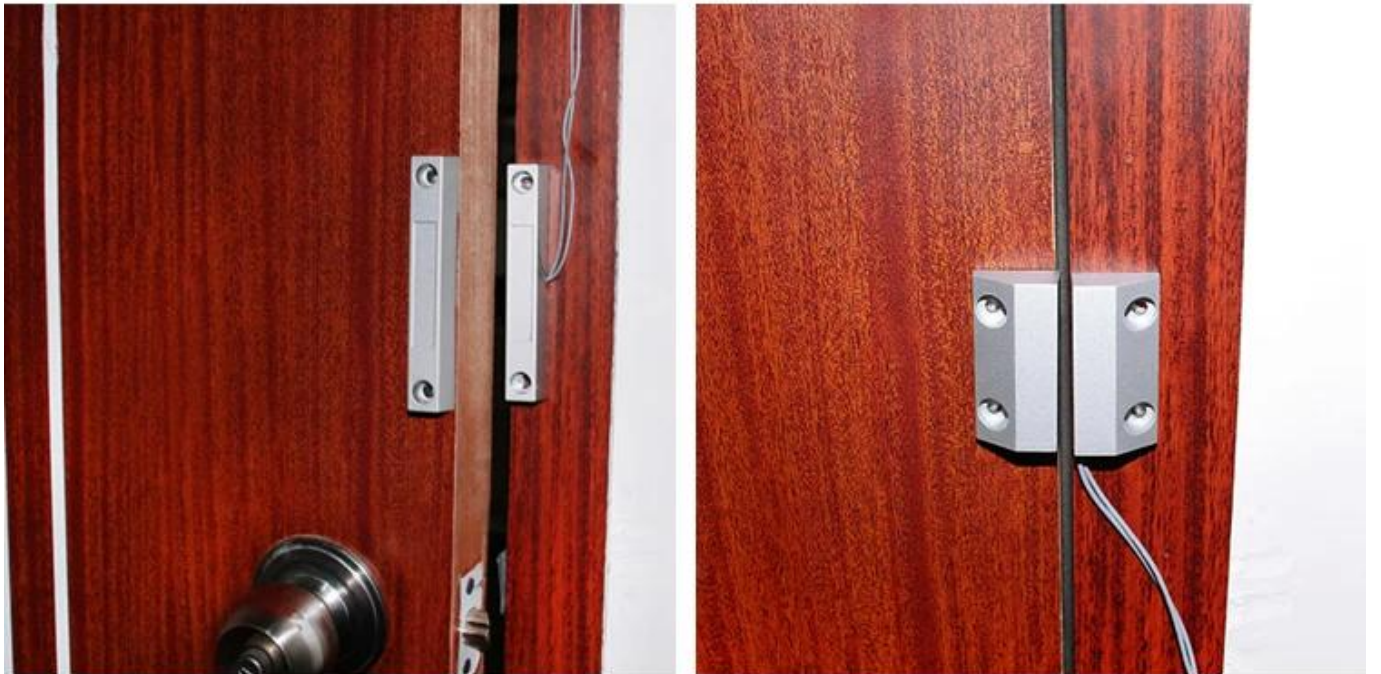

Unser Service

1. 1, Alle Anfragen werden innerhalb beantwortet 24 Stunden
2. 2, Professioneller Hersteller und Lieferant, Willkommen auf unserer Website und in unserer Fabrik
3. 3, OEM / ODM Verfügbar
4. 4, Hohe Qualität, modisches Design, angemessener und wettbewerbsfähiger Preis, schnelle Vorlaufzeit