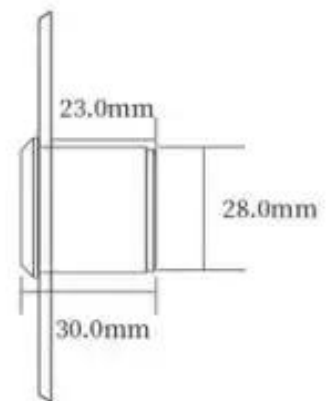

[Klicken Sie hier, um zu bestellen und Ihre KOSTENLOSE MUSTER in 3 Tagen zu erhalten !!!](#)

Wir sind professionelle Anbieter von Produkten für die vollständige Sicherheitszugriffskontrolle mit 20 Jahren Erfahrung. Wir stellen sicher, dass wir die beste Lösung für Ihre Zugangskontrollsystemlösung anbieten! Senden Sie also unten Ihre Anfragedaten und klicken Sie jetzt auf "Senden"!

Wir freuen uns darauf, in Zukunft erfolgreiche Geschäftsbeziehungen mit neuen Kunden auf der ganzen Welt aufzubauen.

Anwendung