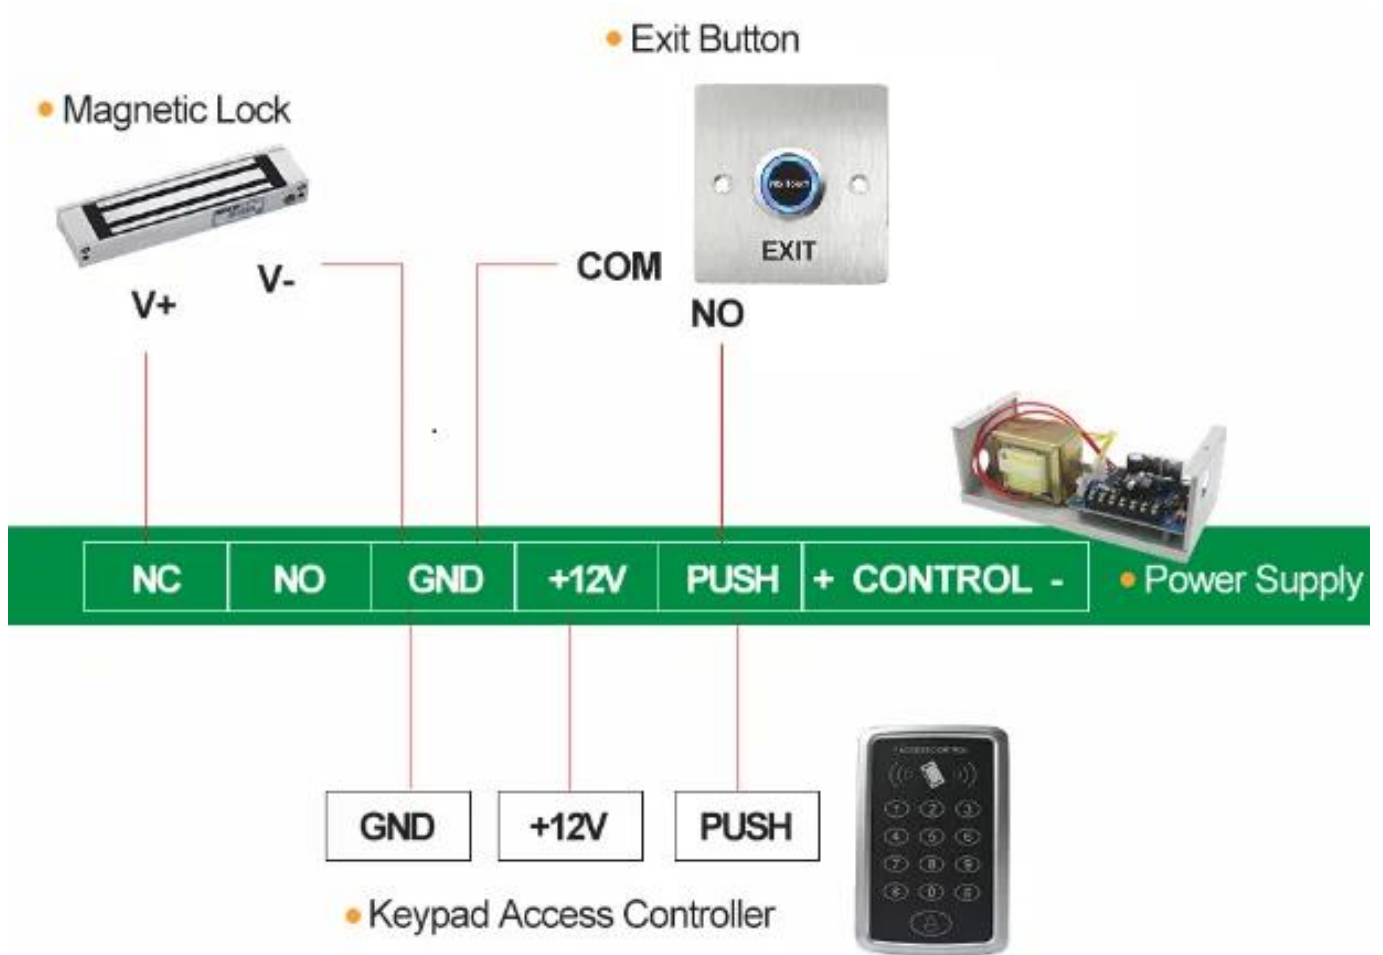

Verpackung und Lieferung

Einheits Typ: Stück
Paketgewicht: 0,3 kg
Packungsgröße: 10 cm x 10 cm x 8 cm