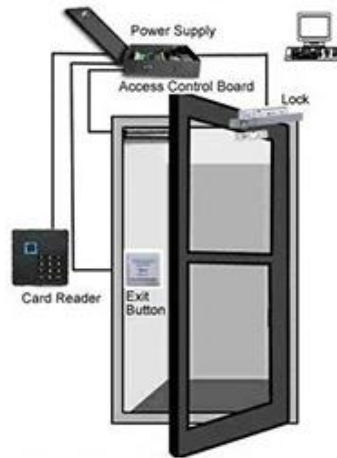

You May Need

Complete Door Access Control Solution Provider

RFID Card