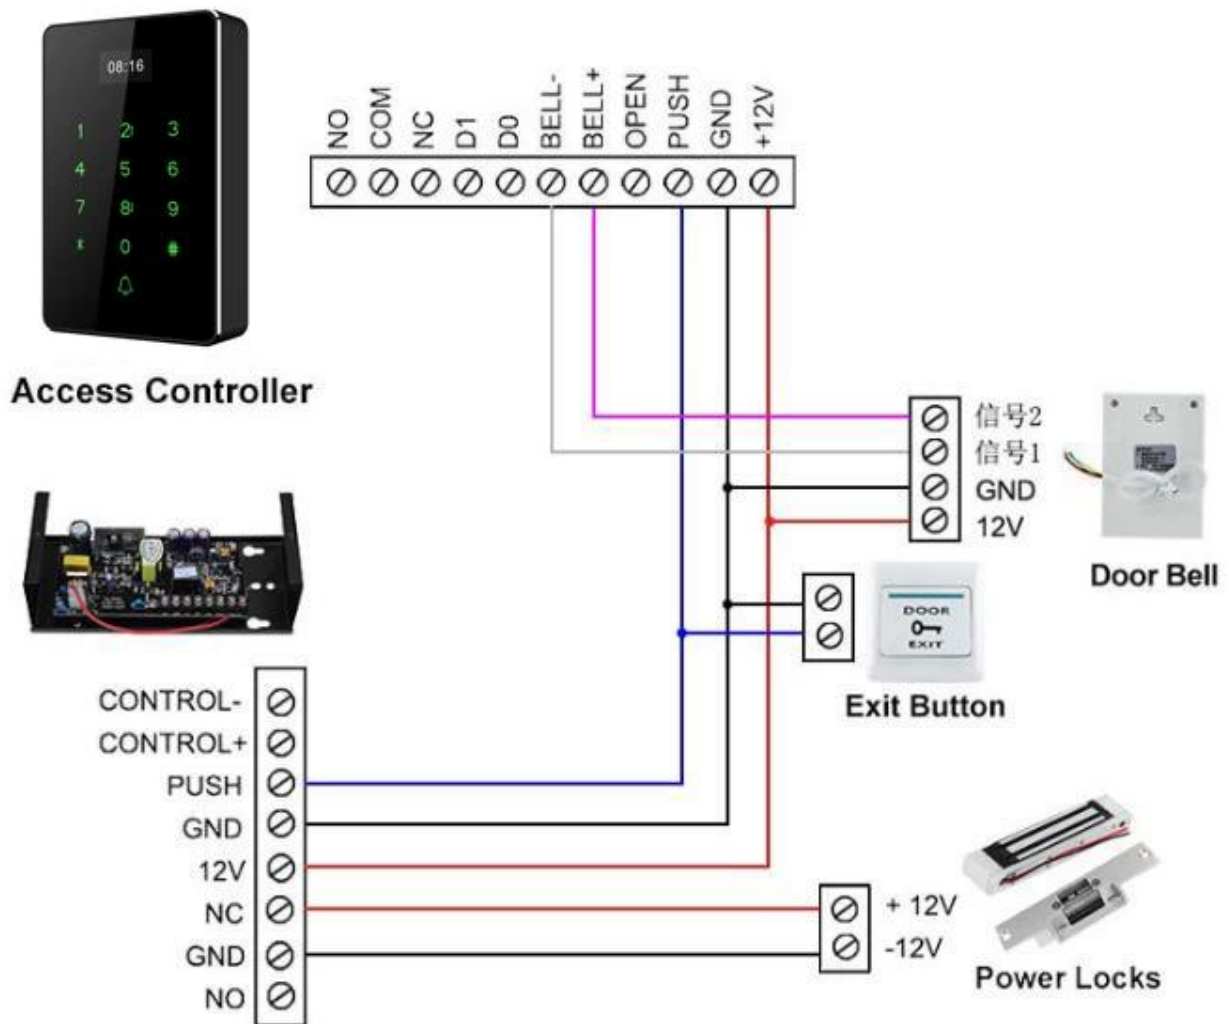

U disk transfer  
data

Voice function

IC card

Full touch  
button

1000 User

**Waterproof  
IP65**

OLED LCD screen

Import ARM32-bit CPU system

Backlit doorbell button

U disk transfer information

Aluminum body

Tamper alarm function

[Detailed Bild](#)

Unterstützt Wiegand 26/34 Ausgang, kann als Zugangskontrolle zur Kartenlesertür verwendet werden