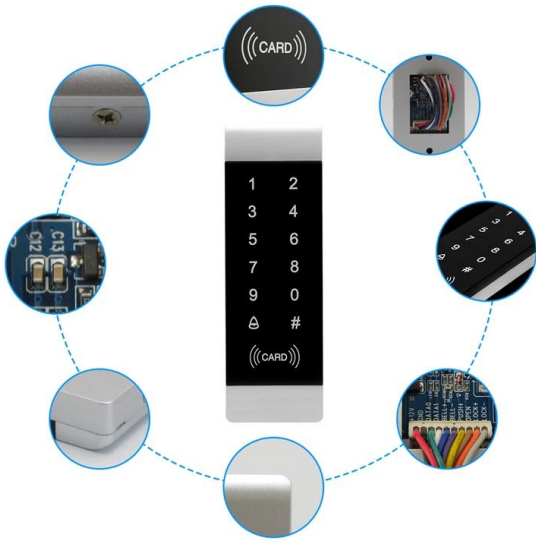

Produktbeschreibung

W
a
s
s
e
r
d
i
c
h
t
e
s
M
e
t
a
l
l
T
a
s
t
a
t
u
r
f
ü
r
d
i
e
Z
u
g
a
n
g
s
k
o
n
t
r
o
l
l
e

1
2
5
k
H
z'
o
d
e
n
1
3
,
5
6
M
H
z
B
e
t
r
i
e
B
C
S
S
S
P
a
n
n
u
n
g
B
e
n
u
Z
B
e
n
k
h
a
P
a
Z
i
t
ä
t

E
l
e
k
t
r
i
s
c
h
e
s
S
c
h
l
o
s
s
,
A
u
g
u
s
t
i
n
u
m
e
r
A
l
l
e
g
e
n
d
e
r
L
e
s
e
r

Vorteil

Zwei Sätze von Signalausgängen getrennt, ein Satz von Ausgangssignalen mit hohem Pegel und ein Satz von elektrischen Schlössern Fahrsignal
Eine Gruppe von Exit-Button-Schnittstellen; eine Gruppe von Türklingel-Schnittstelle
Frenquecy: 125 kHz oder 13,56 MHz
Vollständige Programmierung über die Tastatur, einfach zu installieren und zu programmieren
1000 Benutzer, unterstützt Karte, PIN, Karte + PIN
Kann als eigenständige Tastatur verwendet werden
Wiegand 26 Eingang zum Anschluss an externes Lesegerät
Wiegand 26 Ausgang zum Anschluss an eine Steuerung
Tasten für die Hintergrundbeleuchtung
Benutzerfreundliche und anpassungsfähige Oberfläche
Einfache Verwendung zum Hinzufügen und Entfernen von Zugriff
Sehr geringer Stromverbrauch (30mA)
Kurzschlusschutz des Ausgangsstroms sperren
Eingebauter Summer
Rote und grüne LEDs zeigen den Arbeitsstatus an
Installation, Schulung sowie laufende Wartung und Support