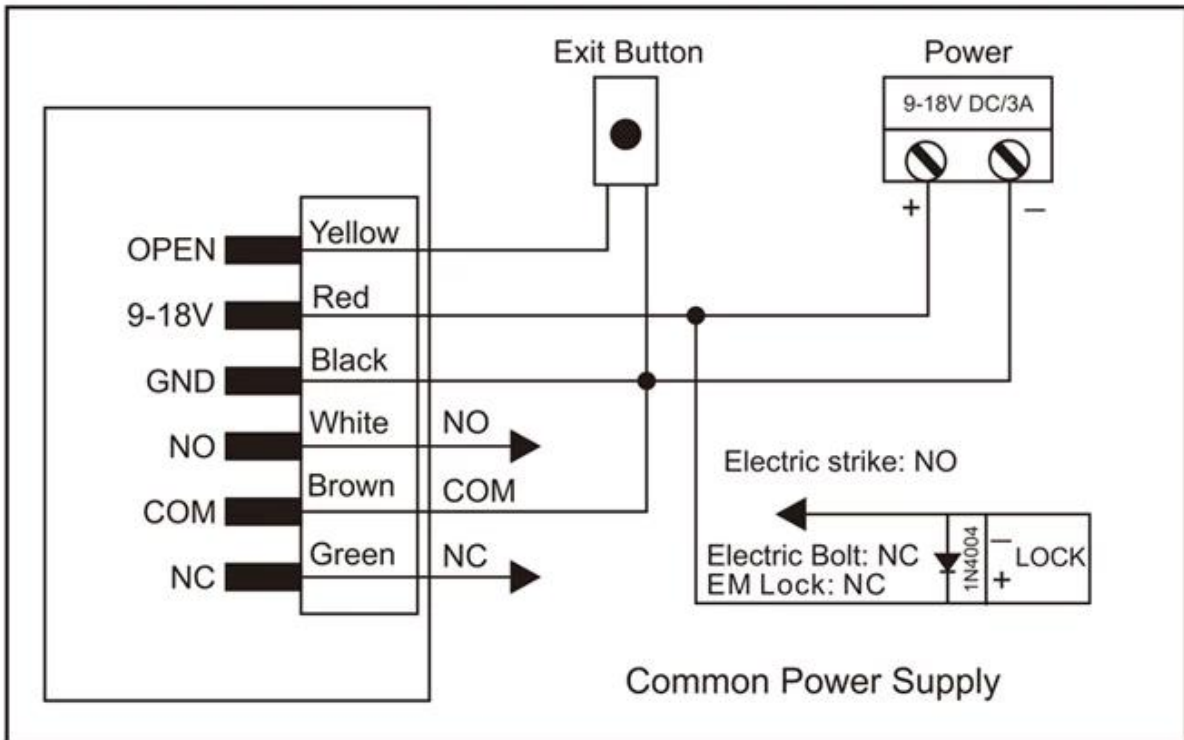

Common Power Supply