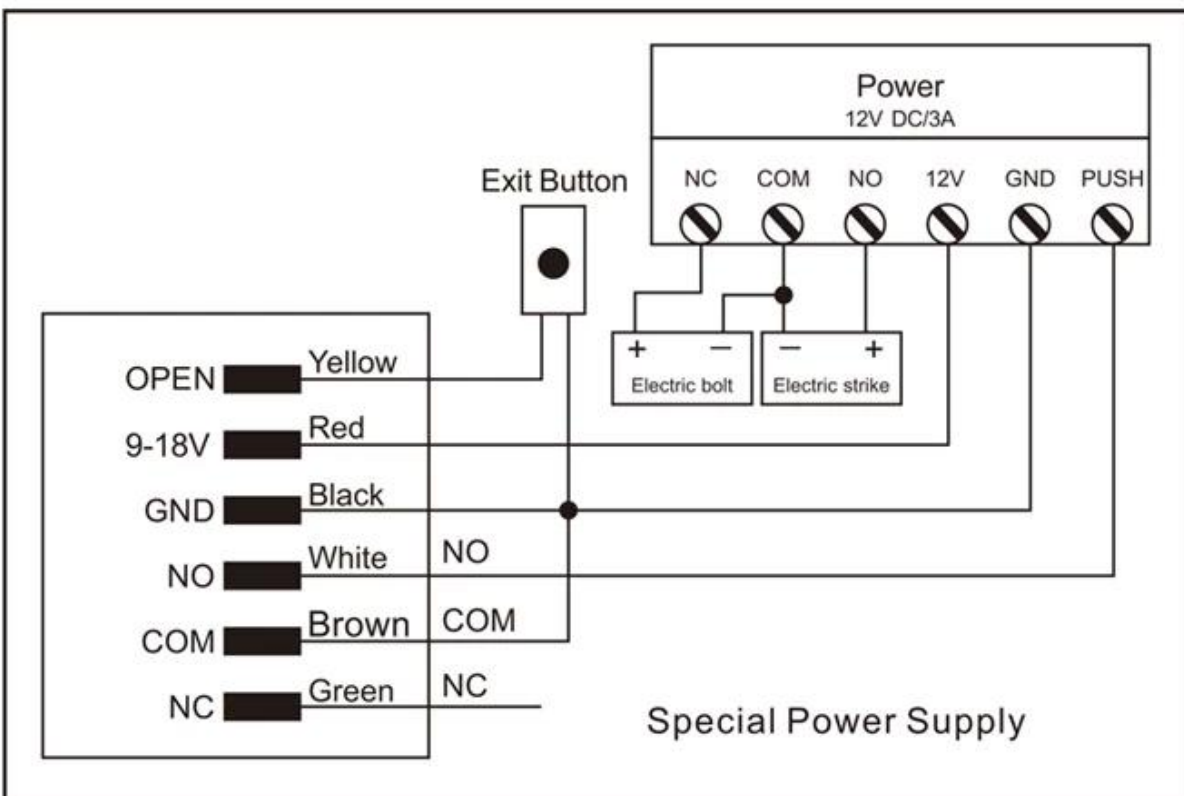

2. Tastatureingabe, Support-Karte, Passwort, Fingerabdruck öffnen die Tür
3. Unterstützt zwei Betriebsmodi, Normalmodus und Sicherheitsmodus ACM-209J Wasserdichte eigenständige Fingerabdruck-Zugriffskontrolle
4. Unterstützt drei Benutzerebenen 1. Normale Benutzer 2. Sicherheitsbenutzer 3. Fortgeschrittene Benutzer
5. Lesesensor mit hoher Empfindlichkeit, weniger als 0,1 Sekunden
6. Unterstützt ein Passwort zum Öffnen der Tür, eigenständige Kartenkapazität bis zu 1000
7. Hochwertiges Nickellegierungsmetallmaterial mit Manipulationsalarm und Türsensor-Alarmfunktionen
8. Ausgangstaste und Türklingel-Eingangsfunktion

Produkt Show

ACM-209J Wasserdichte, eigenständige Fingerabdruck-Zugangskontrolle

Common Power Supply

Special Power Supply

Verpacken und liefern

Lieferweg

Wir arbeiten eng mit DHL, FEDEX, TNT, UPS, EMS, Spediteuren per Seeweg und per Luft zusammen
Sie können auch Ihren eigenen Spediteur wählen.