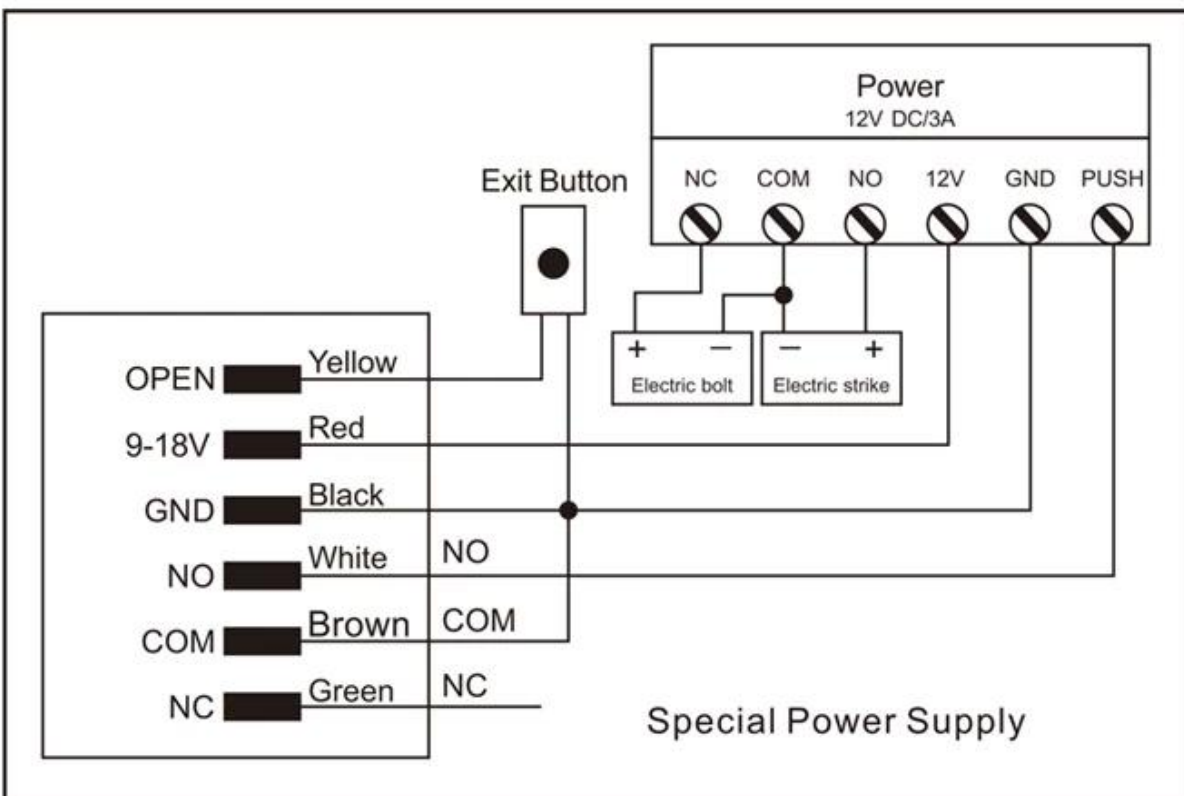

Produktbeschreibung

Eigenständiger Fingerabdruck-Touchscreen-Tastaturcontroller mit 10.000 Benutzern und DC 12-24 V Wiegand 26-Ausgang

- > Card type: EM
- > Mental backlight keypad
- > Contains card reader mode. The transmission format could be adjusted by user.
- > Supports different access ways: Entry by Card Code or Entry by multi cards
- > Support master added card and deleted card
- > User capacity: 10,000 users

ACM-209J Wasserdichte, eigenständige Fingerabdruck-Zugangskontrolle

1. Völlig unabhängige Zugangskontrolle, kann Benutzerpasswörter, Fingerabdrücke, Kartenverwaltung und andere Funktionen direkt implementieren
2. Tastatureingabe, Support-Karte, Passwort, Fingerabdruck öffnen die Tür
3. Unterstützt zwei Betriebsmodi, Normalmodus und Sicherheitsmodus ACM-209J Wasserdichte eigenständige Fingerabdruck-Zugriffskontrolle
4. Unterstützt drei Benutzerebenen 1. Normale Benutzer 2. Sicherheitsbenutzer 3. Fortgeschrittene Benutzer
5. Lesesensor mit hoher Empfindlichkeit, weniger als 0,1 Sekunden
6. Unterstützt ein Passwort zum Öffnen der Tür, eigenständige Kartenkapazität bis zu 1000
7. Hochwertiges Nickellegierungsmetallmaterial mit Manipulationsalarm und Türsensor-Alarmfunktionen
8. Ausgangstaste und Türklingel-Eingangsfunktion

Produkt Show

ACM-209J Wasserdichte, eigenständige Fingerabdruck-Zugangskontrolle

Common Power Supply

Special Power Supply

Verpacken und liefern

Lieferweg

Wir arbeiten eng mit DHL, FEDEX, TNT, UPS, EMS, Spediteuren per Seeweg und per Luft zusammen
Sie können auch Ihren eigenen Spediteur wählen.