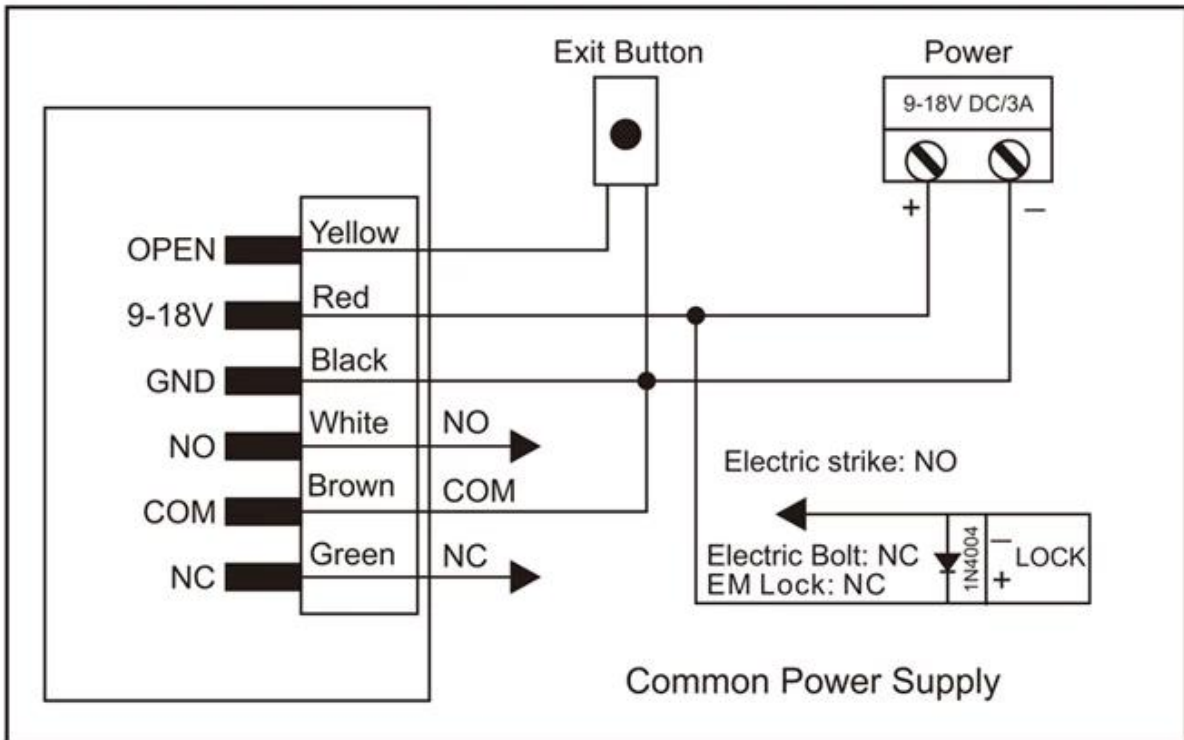

Produktbeschreibung

Eigenständiger Fingerabdruck-Touchscreen-Tastaturcontroller mit 10.000 Benutzern und DC 12-24 V Wiegand 26-Ausgang

- > Card type: EM
- > Mental backlight keypad
- > Contains card reader mode. The transmission format could be adjusted by user.
- > Supports different access ways: Entry by Card Code or Entry by multi cards
- > Support master added card and deleted card
- > User capacity: 10,000 users

ACM-209J Wasserdichte, eigenständige Fingerabdruck-Zugangskontrolle

1. Völlig unabhängige Zugangskontrolle, kann Benutzerpasswörter, Fingerabdrücke, Kartenverwaltung und andere Funktionen direkt implementieren
2. Tastatureingabe, Support-Karte, Passwort, Fingerabdruck öffnen die Tür
3. Unterstützt zwei Betriebsmodi, Normalmodus und Sicherheitsmodus ACM-209J Wasserdichte eigenständige Fingerabdruck-Zugriffskontrolle
4. Unterstützt drei Benutzerebenen 1. Normale Benutzer 2. Sicherheitsbenutzer 3. Fortgeschrittene Benutzer
5. Lesesensor mit hoher Empfindlichkeit, weniger als 0,1 Sekunden
6. Unterstützt ein Passwort zum Öffnen der Tür, eigenständige Kartenkapazität bis zu 1000
7. Hochwertiges Nickellegierungsmetallmaterial mit Manipulationsalarm und Türsensor-Alarmfunktionen
8. Ausgangstaste und Türklingel-Eingangsfunktion

Produkt Show

ACM-209J Wasserdichte, eigenständige Fingerabdruck-Zugangskontrolle

Common Power Supply

Special Power Supply

Verpacken und liefern

Lieferweg

Wir arbeiten eng mit DHL, FEDEX, TNT, UPS, EMS, Spediteuren per Seeweg und per Luft zusammen
Sie können auch Ihren eigenen Spediteur wählen.