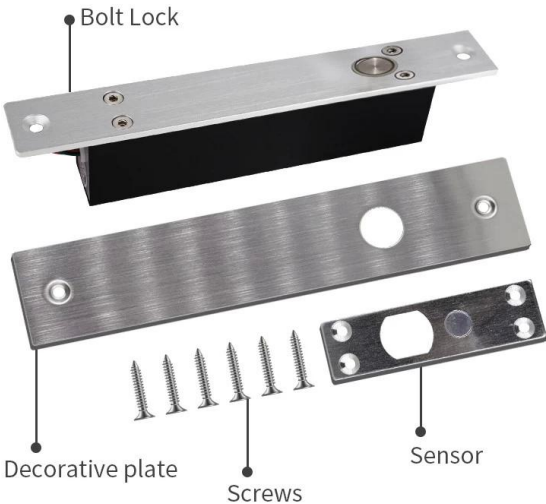

Produktbeschreibung

Türzugang, ausfallsicher, 1500 Haltekraft, elektrischer Riegel für schmale Holzlastüren

- 1. 100 % nagelneu und von hoher Qualität**
- 2. Sicherer Modus: Die Tür wird verriegelt, während sie mit Strom versorgt wird, oder ohne Strom, je nach Wahl**
- 3. Besonders geeignet für Glas-, Holz-, Metall- und Sicherheitstüren.**
- 4. Es besteht aus einem haltbaren und hochaluminiumlegierungsmaterial und ist langlebig**
- 5. Mit Feedback-Signal. Einfaches und modisches Design, passend für die meisten Türen**
- 6. Ohne äußere Eingriffe, dadurch stabiler und sicherer**

Produktname	Elektrischer Riegel
Ausfallsicher	Unter Spannung gesperrt
Größe	200*28*41mm
Bolzen	1,6 cm Durchmesser, Edelstahl 1,6 cm Durchmesser
Stromspannung	12V Gleichstrom
Standby-Strom	150mA
Solider Bolzen	Poliergehäuse, 1500 kg Haltekraft
Passend für	Holztür, Glastür, Metalltür
Induktionsentfernung	8mm
Betriebstemperatur	-10 °C bis 55 °C (14 °F bis 131 °F)
Betriebsfeuchtigkeit	0 % ~ 90 % (nicht kondensierend)
Speziell entwickelt	Getestet auf 500.000 Zyklen
Material für die Vorderseite	Hochwertiges Aluminium, karierte Linienbearbeitung
Gewicht	0,8 kg

BOLT LOCK

Fail-Safe, Delay function

ACCESSORIES

Bolt Lock

Decorative plate

Screws

Sensor

PRODUCT FEATURES

STAINLESS STEEL LOCK

Low temperature coil design

DELAY LOCKED

Dial the code to adjust the time period

You May Need

Complete Door Access Control Solution Provider

RFID Card

RFID Key fob