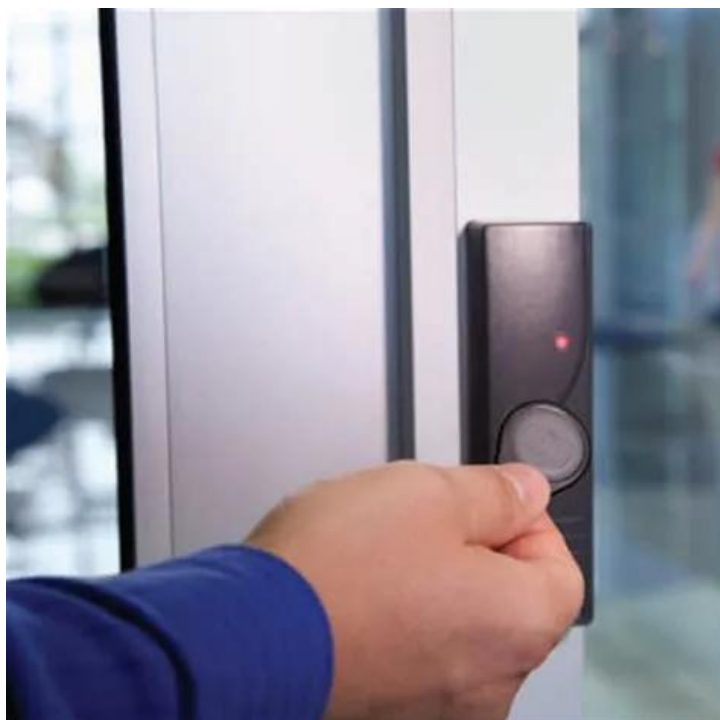

RFID Keyfobs

For access control and other applications
125Khz/13.56Mhz/860~960Mhz chips available
OEM & ODM available