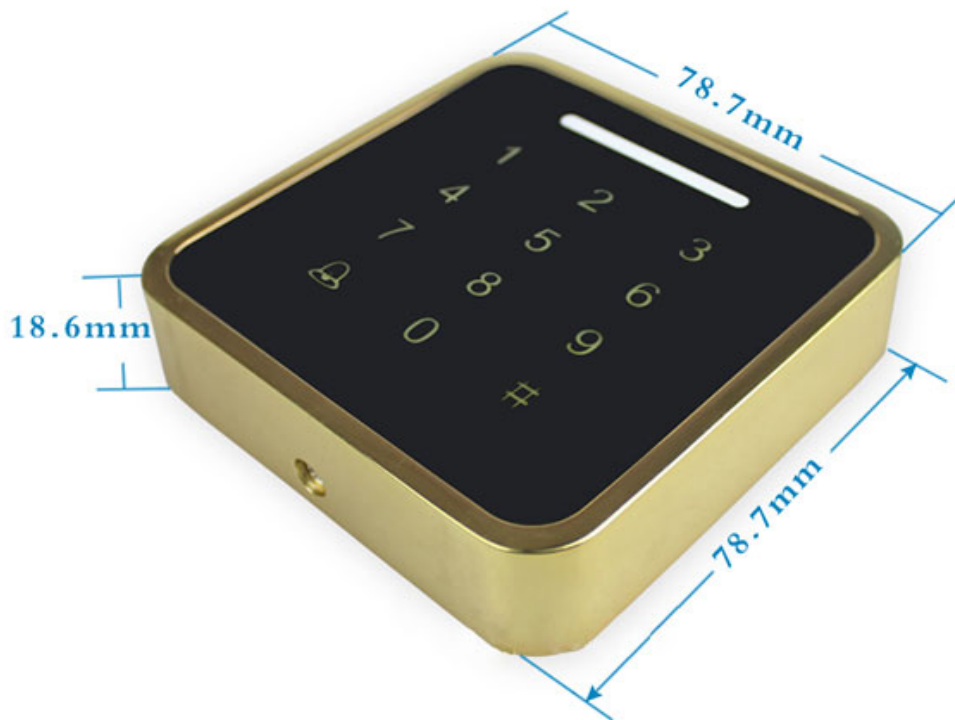

Produktbeschreibung

Hochwertiger eigenständiger RFID- Türzugangskontrollkartenleser mit Touch-Design

Der eigenständige Zugangscontroller ACM-
A89 für den eintürigen Zugang mit
Kartenleser und Tastatureingabe in einer

F
U
V
E
V

B
e
s
d
h
k
e
p
h
n
n
g
d
e
e
P
a
r
a
m
e
t
e
r
D
C
f
D
m
2
4
V
s
o
r
g
u
n
g
:

W
G
ø
6
h
ø
4
k
6
n
h
n
b
t
t
s
t
h
h
l
e
t
s
t
e
l
l
e
G
8
ö
B
m
m
*
7
8
,
7
m
m
*
1
8
,
6
m
m

W
E
ë
g
g
a
n
g
s
-
u
n
d
A
u
s
g
a
n
g
s
a
n
s
c
h
l
u
s
s
W
G
2
6
/
3
4
B
e
n
u
t
z
e
r
f
ä
h
i
g
k
e
i
t

S
ä
r
b
e
v
é
R
ö
f
i
g
b
a
n
z
e
/
G
r
ü
n
b
r
o
n
z
e
/
G
o
l
d
b
r
o
n
z
e
/
W
e
i
ß
K
A
R
T
E
N
G
I
S
M
e
K
A
B
A
E
+
P
I
N

Vorteil

Produktanzeige

ACM-A89 Standalone-RFID-Türzugangskontrolle aus Metall Kartenkapazität 3000 Benutzer mit Tastatur und LED-Anzeigen

Farbe für die Zugangskontrolle mit Touch-Tastatur verfügbar. und [OEM / ODM-Unterstützung](#)

[Detailliertes Bild](#)

Unterstützt Wiegand 26/34 Ausgang, kann als Zugangskontrolle zur Kartenlesertür verwendet werden