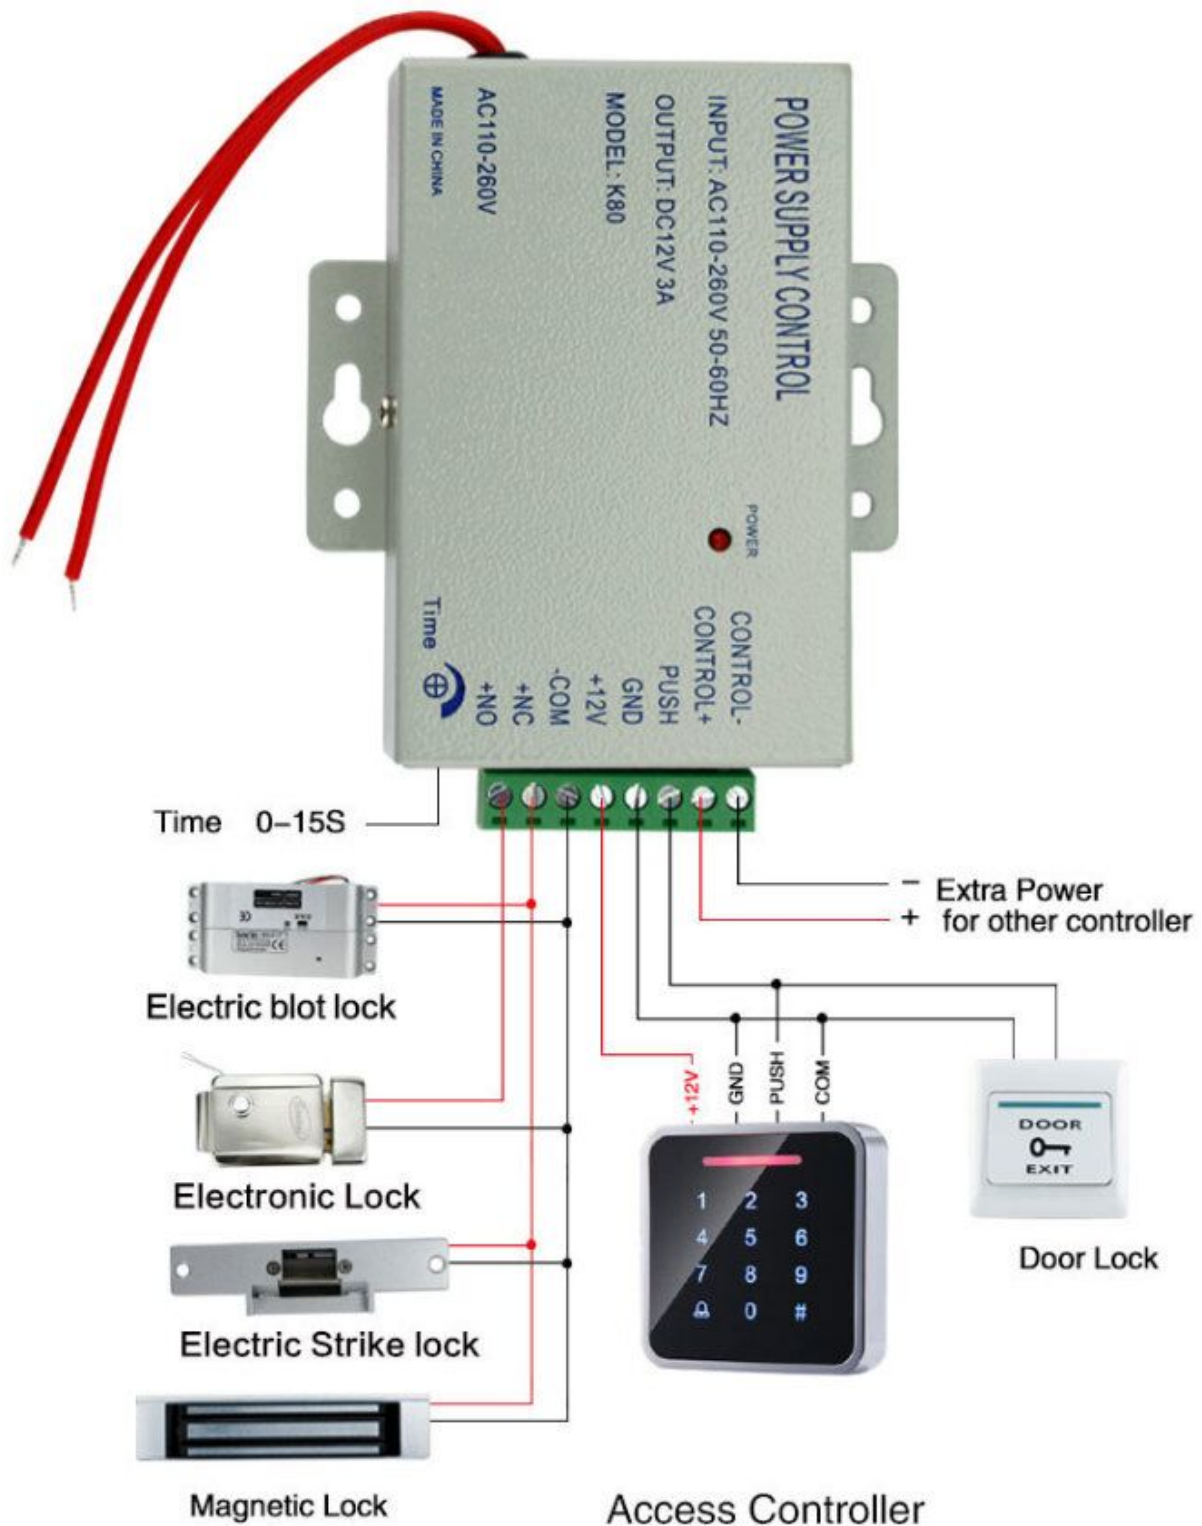

S
ä
r
b
e
v
é
R
ö
f
i
g
b
a
n
z
e
/
G
r
ü
n
b
r
o
n
z
e
/
G
o
l
d
b
r
o
n
z
e
/
W
e
i
ß
K
A
R
T
E
N
G
I
S
M
e
K
A
B
A
E
+
P
I
N

Vorteil

Produktanzeige

ACM-A89 Standalone-RFID-Türzugangskontrolle aus Metall Kartenkapazität 3000 Benutzer mit Tastatur und LED-Anzeigen

Welcome To Goldbridge Ltd

ACM-A89 touch metal access controller

RFID card,
password,
RFID card+password,
3000 users, large capacity!

Lightning delivery

Global sales

Package mail

Technical support

After-sale

Farbe für die Zugangskontrolle mit Touch-Tastatur verfügbar. und [OEM / ODM-Unterstützung](#)

[Detailliertes Bild](#)

Unterstützt Wiegand 26/34 Ausgang, kann als Zugangskontrolle zur Kartenlesertür verwendet werden

Wiring diagram

Attention when electronically controlled lock must be transferred to 0 seconds delay, to prevent burning of electric lock.