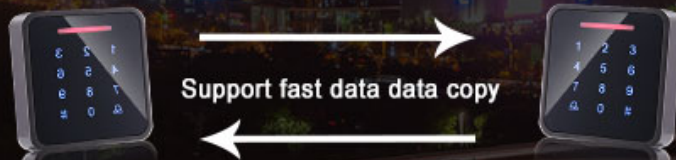

Produktbeschreibung

Hochwertiger eigenständiger RFID- Türzugangskontrollkartenleser mit Touch-Design

Der eigenständige Zugangscontroller ACM-
A89 für den eintürigen Zugang mit
Kartenleser und Tastatureingabe in einer

S
ä
r
b
e
v
é
R
ö
f
i
g
b
a
n
z
e
/
G
r
ü
n
b
r
o
n
z
e
/
G
o
l
d
b
r
o
n
z
e
/
W
e
i
ß
K
A
R
T
E
N
G
I
S
M
e
K
A
B
A
E
+
P
I
N

Vorteil

Produktanzeige

ACM-A89 Standalone-RFID-Türzugangskontrolle aus Metall Kartenkapazität 3000 Benutzer mit Tastatur und LED-Anzeigen

Welcome To Goldbridge Ltd

ACM-A89 touch metal access controller

RFID card,
password,
RFID card+password,
3000 users, large capacity!

Lightning delivery

Global sales

Package mail

Technical support

After-sale

Farbe für die Zugangskontrolle mit Touch-Tastatur verfügbar. und [OEM / ODM-Unterstützung](#)

[Detailliertes Bild](#)

Unterstützt Wiegand 26/34 Ausgang, kann als Zugangskontrolle zur Kartenlesertür verwendet werden