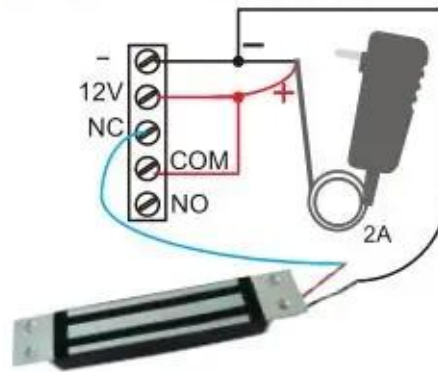

The doorbell is supplied with 2x screws, double sided tape and 1x tamper alarm screws.

5.1 Should you not be able to use screws into walls or panels, double sided tape is applied to the housing.

5.2 Use the 2 screws to secure the housing into a an existing structure.

5.3 Install on the existing doorbell location, connect the AC Transformer. Before you start, you must turn off the circuit breaker for safety purposes. Remove existing doorbell from location and disconnect the wires.

Wiring diagram if connect
unlock controller

COM connections are same, Different are connected NO or NC.

Power on wiring diagram

Power off wiring diagram

Systembeschreibung

Die intelligente Türklingel kann über WLAN oder ein Cat5e-LAN-Kabel verbunden werden. Wenn der Besucher den Knopf an der Türklingel drückt, interagiert sein intelligentes Gerät mit der Türklingel: * Durch Echtzeitvideo und Vollduplex-Konversation * Nehmen Sie Fotos und Videos auf, die Sie direkt auf Ihrem Smart-Gerät oder Ihrer microSD-Karte speichern * Aktivieren Sie Ihre interne Türklingel mit voreingestellten Melodien und Lautstärkeregerler Weitere Funktionen sind das Entsperren über intelligente Geräte. 1 Administrator und bis zu 10 Gastbenutzer verbinden eine Glocke.