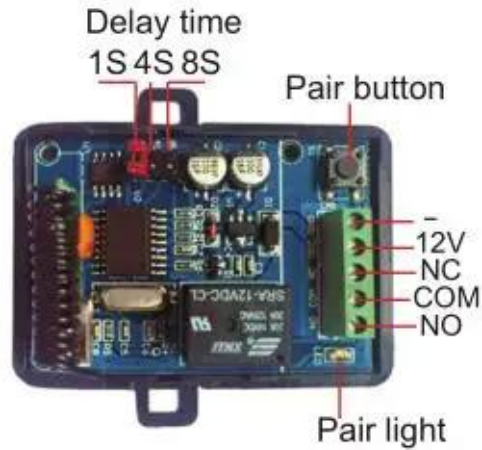

The doorbell is supplied with 2x screws, double sided tape and 1x tamper alarm screws.

5.1 Should you not be able to use screws into walls or panels, double sided tape is applied to the housing.

5.2 Use the 2 screws to secure the housing into a an existing structure.

5.3 Install on the existing doorbell location, connect the AC Transformer. Before you start, you must turn off the circuit breaker for safety purposes. Remove existing doorbell from location and disconnect the wires.

Wiring diagram if connect
unlock controller

COM connections are same, Different are connected NO or NC.

Power on wiring diagram

Power off wiring diagram

Systembeschreibung

Die intelligente Türklingel kann über WLAN oder ein Cat5e-LAN-Kabel verbunden werden. Wenn der Besucher den Knopf an der Türklingel drückt, interagiert sein intelligentes Gerät mit der Türklingel: * Durch Echtzeitvideo und Vollduplex-Konversation * Nehmen Sie Fotos und Videos auf, die Sie direkt auf Ihrem Smart-Gerät oder Ihrer microSD-Karte speichern * Aktivieren Sie Ihre interne Türklingel mit voreingestellten Melodien und Lautstärkeregerler Weitere Funktionen sind das Entsperren über intelligente Geräte. 1 Administrator und bis zu 10 Gastbenutzer verbinden eine Glocke.