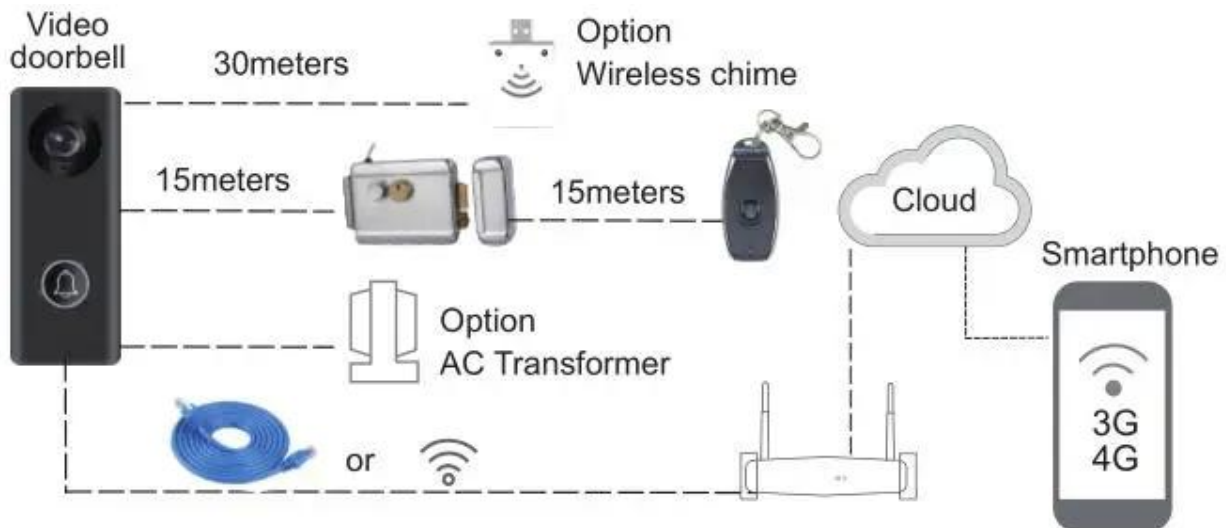

Wiring diagram if connect
unlock controller

COM connections are same, Different are connected NO or NC.

Power on wiring diagram

Power off wiring diagram

Systembeschreibung

Die intelligente Türklingel kann über WLAN oder ein Cat5e-LAN-Kabel verbunden werden. Wenn der Besucher den Knopf an der Türklingel drückt, interagiert sein intelligentes Gerät mit der Türklingel: * Durch Echtzeitvideo und Vollduplex-Konversation * Nehmen Sie Fotos und Videos auf, die Sie direkt auf Ihrem Smart-Gerät oder Ihrer microSD-Karte speichern * Aktivieren Sie Ihre interne Türklingel mit voreingestellten Melodien und Lautstärkeregerler Weitere Funktionen sind das Entsperren über intelligente Geräte. 1 Administrator und bis zu 10 Gastbenutzer verbinden eine Glocke.