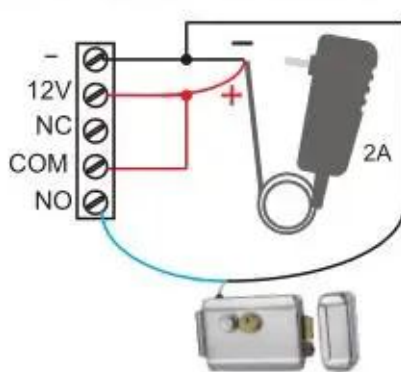

The doorbell is supplied with 2x screws, double sided tape and 1x tamper alarm screws.

5.1 Should you not be able to use screws into walls or panels, double sided tape is applied to the housing.

5.2 Use the 2 screws to secure the housing into a an existing structure.

5.3 Install on the existing doorbell location, connect the AC Transformer. Before you start, you must turn off the circuit breaker for safety purposes. Remove existing doorbell from location and disconnect the wires.

Wiring diagram if connect
unlock controller

COM connections are same, Different are connected NO or NC.

Power on wiring diagram

Power off wiring diagram

Systembeschreibung

Die intelligente Türklingel kann über WLAN oder ein Cat5e-LAN-Kabel verbunden werden. Wenn der Besucher den Knopf an der Türklingel drückt, interagiert sein intelligentes Gerät mit der Türklingel: * Durch Echtzeitvideo und Vollduplex-Konversation * Nehmen Sie Fotos und Videos auf, die Sie direkt auf Ihrem Smart-Gerät oder Ihrer microSD-Karte speichern * Aktivieren Sie Ihre interne Türklingel mit voreingestellten Melodien und Lautstärkeregerler Weitere Funktionen sind das Entsperren über intelligente Geräte. 1 Administrator und bis zu 10 Gastbenutzer verbinden eine Glocke.