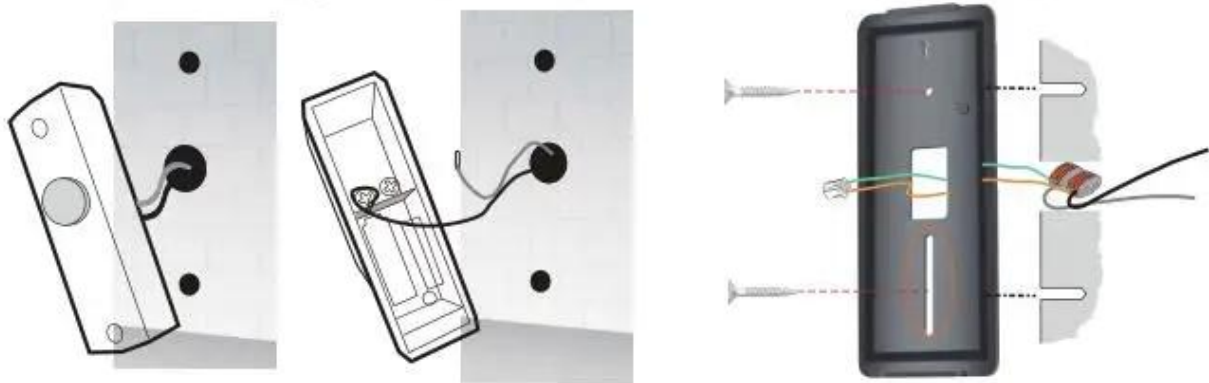

The doorbell is supplied with 2x screws, double sided tape and 1x tamper alarm screws.

5.1 Should you not be able to use screws into walls or panels, double sided tape is applied to the housing.

5.2 Use the 2 screws to secure the housing into a an existing structure.

5.3 Install on the existing doorbell location, connect the AC Transformer. Before you start, you must turn off the circuit breaker for safety purposes. Remove existing doorbell from location and disconnect the wires.

Wiring diagram if connect
unlock controller

COM connections are same, Different are connected NO or NC.

Power on wiring diagram

Power off wiring diagram

Systembeschreibung

Die intelligente Türklingel kann über WLAN oder ein Cat5e-LAN-Kabel verbunden werden. Wenn der Besucher den Knopf an der Türklingel drückt, interagiert sein intelligentes Gerät mit der Türklingel: * Durch Echtzeitvideo und Vollduplex-Konversation * Nehmen Sie Fotos und Videos auf, die Sie direkt auf Ihrem Smart-Gerät oder Ihrer microSD-Karte speichern * Aktivieren Sie Ihre interne Türklingel mit voreingestellten Melodien und Lautstärkeregerler Weitere Funktionen sind das Entsperren über intelligente Geräte. 1 Administrator und bis zu 10 Gastbenutzer verbinden eine Glocke.